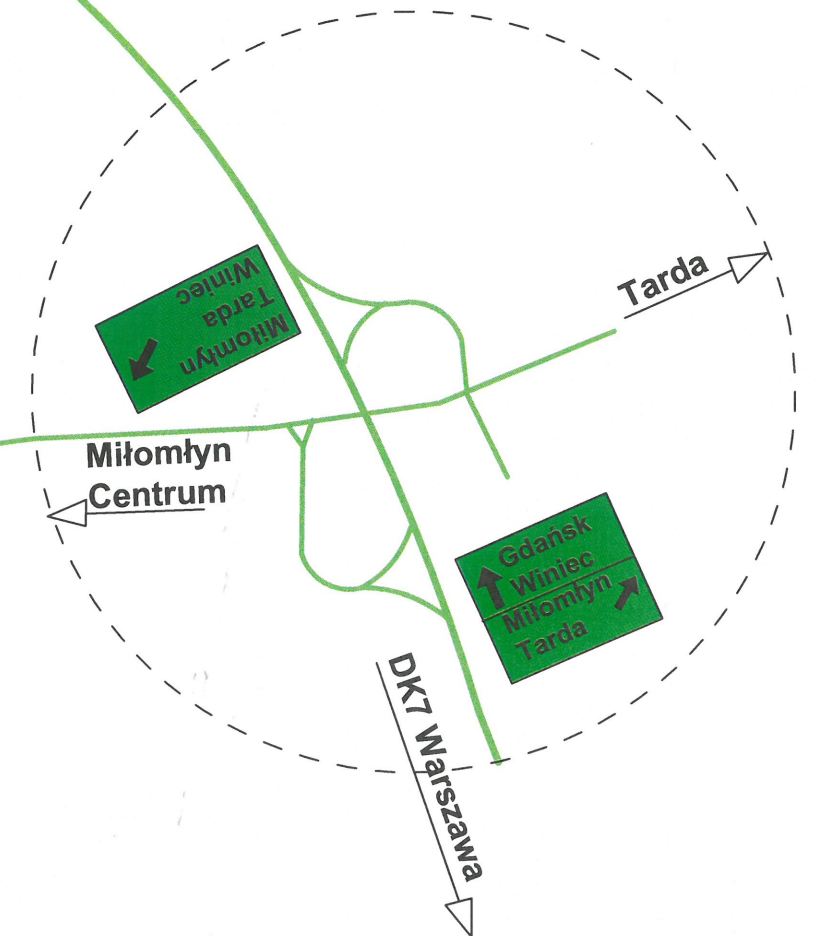

zamknięcie węzła Miłomłyn Płn.
przewidywane od 09.05.2016 r.
pozostaje przejazd nad dk7

Węzeł
Miłomłyn
Północ

Miłomłyn

Węzeł
Miłomłyn
Południe
Otwarcie wszystkich relacji
na węźle od 06.05.2016 r.

ul. Pastęcka

ul. Twarda

DK7 Gdańsk

ul. Mazurska

Winiec

DK7
Gdańsk

ul.
Mazurska

Winiec

DK7
Warszawa

Miłomłyn
Centrum

Tarda

DK7
Warszawa