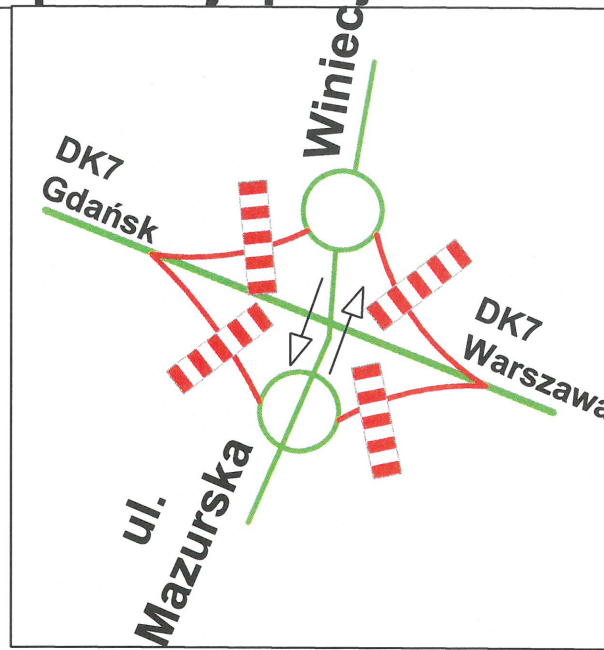

zamknięcie węzła Miłomłyn Płn.
przewidywane od 09.05.2016 r.
pozostaje przejazd nad dk7

Węzeł
Miłomłyn
Północ

Miłomłyn

Węzeł
Miłomłyn
Południe
Otwarcie wszystkich relacji
na węźle od 06.05.2016 r.

ul. Pastęcka

ul. Twarda

DK7 Gdańsk

ul. Mazurska

Winiec

DK7
Gdańsk

ul.
Mazurska

Winiec

DK7
Warszawa

Miłomłyn
Centrum

Tarda

DK7
Warszawa