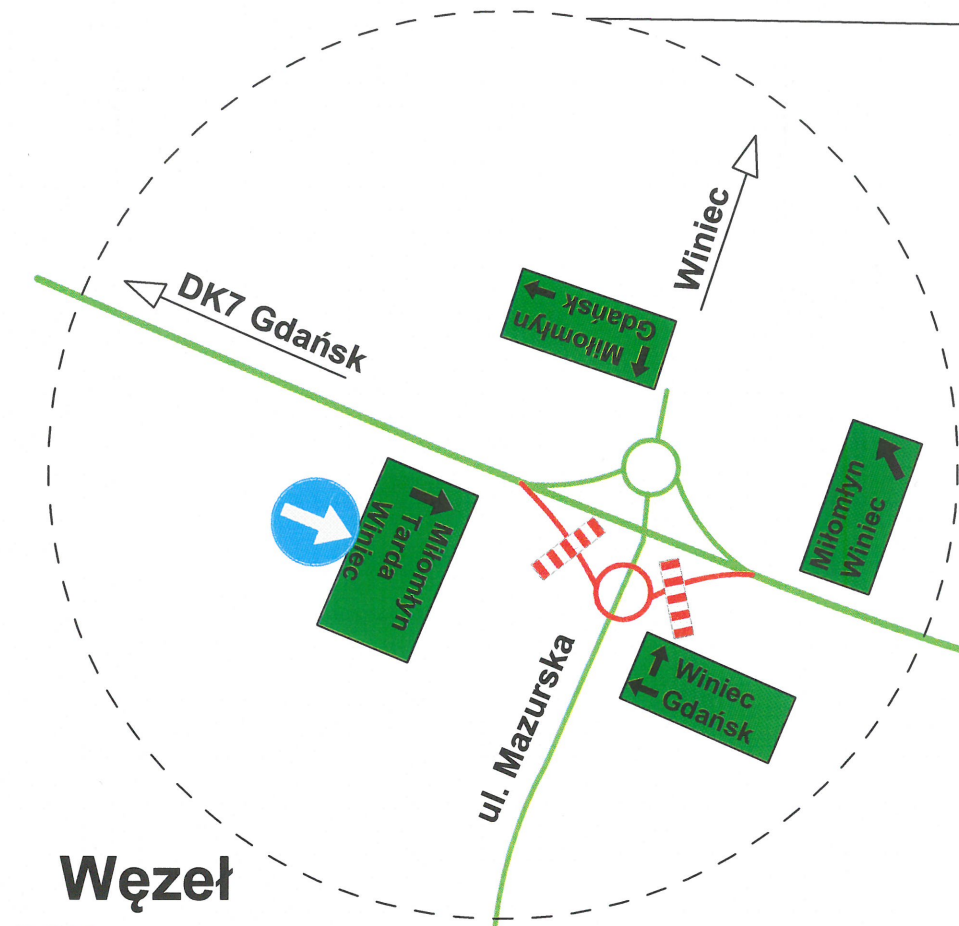

zamknięcie węzła Miłomłyn Płn.
przewidywane od 09.05.2016 r.
pozostaje przejazd nad dk7

Węzeł
Miłomłyn
Północ

Miłomłyn

Węzeł
Miłomłyn
Południe
Otwarcie wszystkich relacji
na węźle od 06.05.2016 r.

ul. Pastęcka

ul. Twarda

DK7 Gdańsk

ul. Mazurska

Winiec

DK7
Gdańsk

ul.
Mazurska

Winiec

DK7
Warszawa

Miłomłyn
Centrum

Tarda

DK7
Warszawa