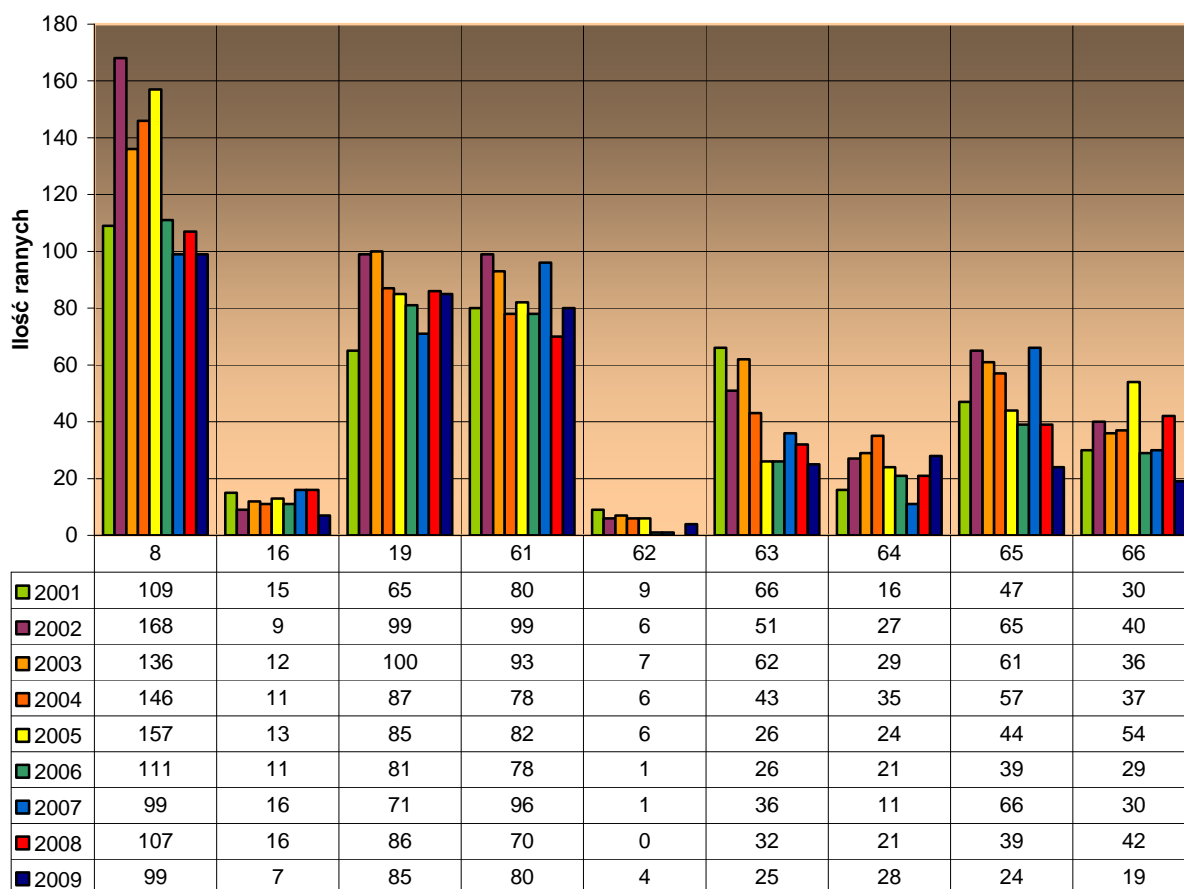

**Wypadki na drogach krajowych woj. podlaskiego (GDDKiA)
w latach 1999 - 2009**

Wypadki na poszczególnych drogach krajowych w latach 2001 - 2009

Zabici na poszczególnych drogach krajowych w latach 2001 - 2009

Ranni na poszczególnych drogach krajowych w latach 2001 - 2009

Piesi zabici na poszczególnych drogach krajowych w latach 2003 - 2009

Piesi ranni na poszczególnych drogach krajowych w latach 2003 - 2009