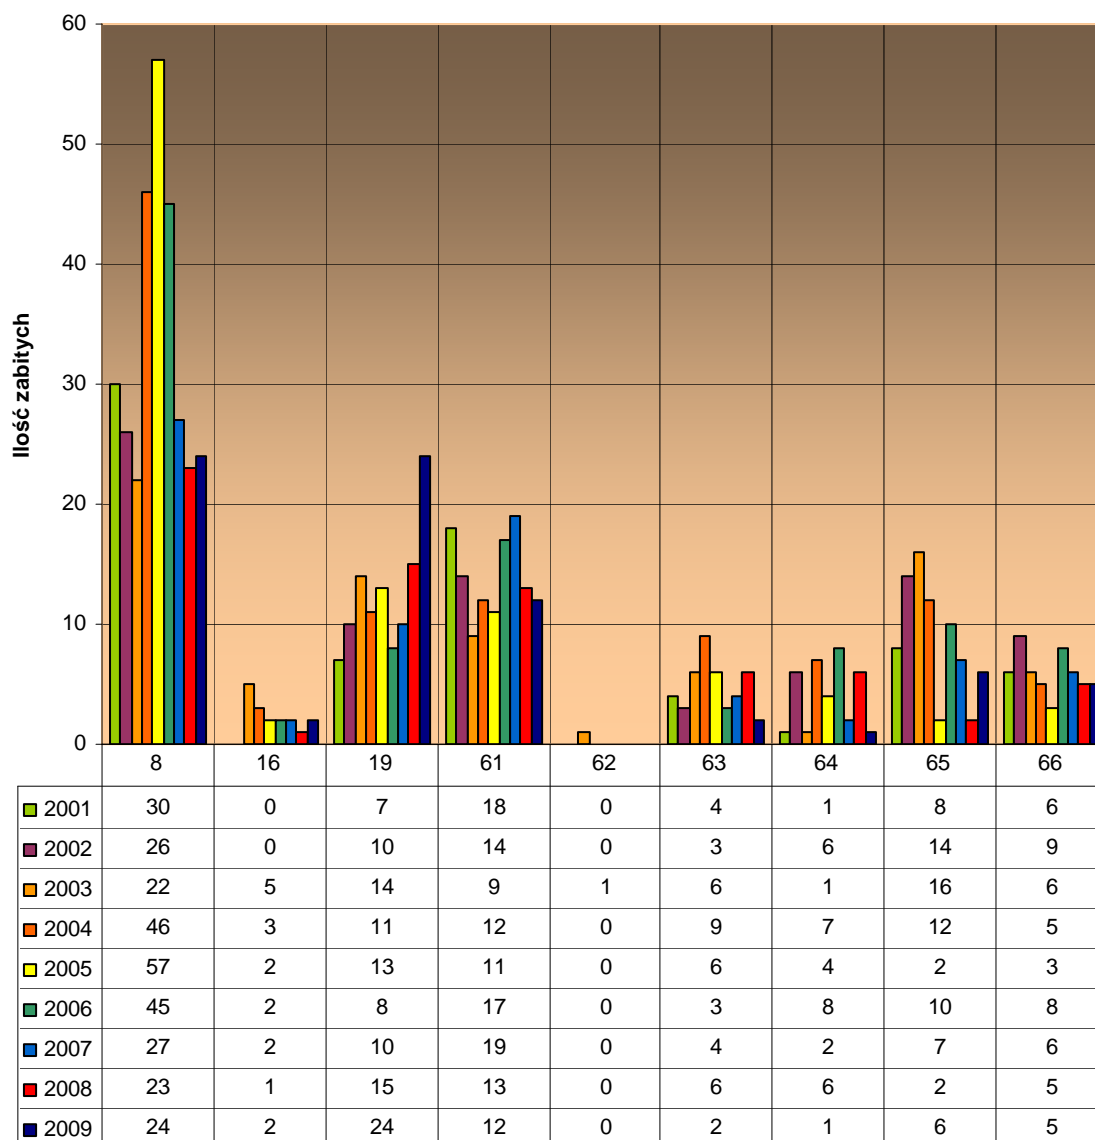

**Wypadki na drogach krajowych woj. podlaskiego (GDDKiA)
w latach 1999 - 2009**

Wypadki na poszczególnych drogach krajowych w latach 2001 - 2009

Zabici na poszczególnych drogach krajowych w latach 2001 - 2009

Ranni na poszczególnych drogach krajowych w latach 2001 - 2009

Piesi zabici na poszczególnych drogach krajowych w latach 2003 - 2009

Piesi ranni na poszczególnych drogach krajowych w latach 2003 - 2009