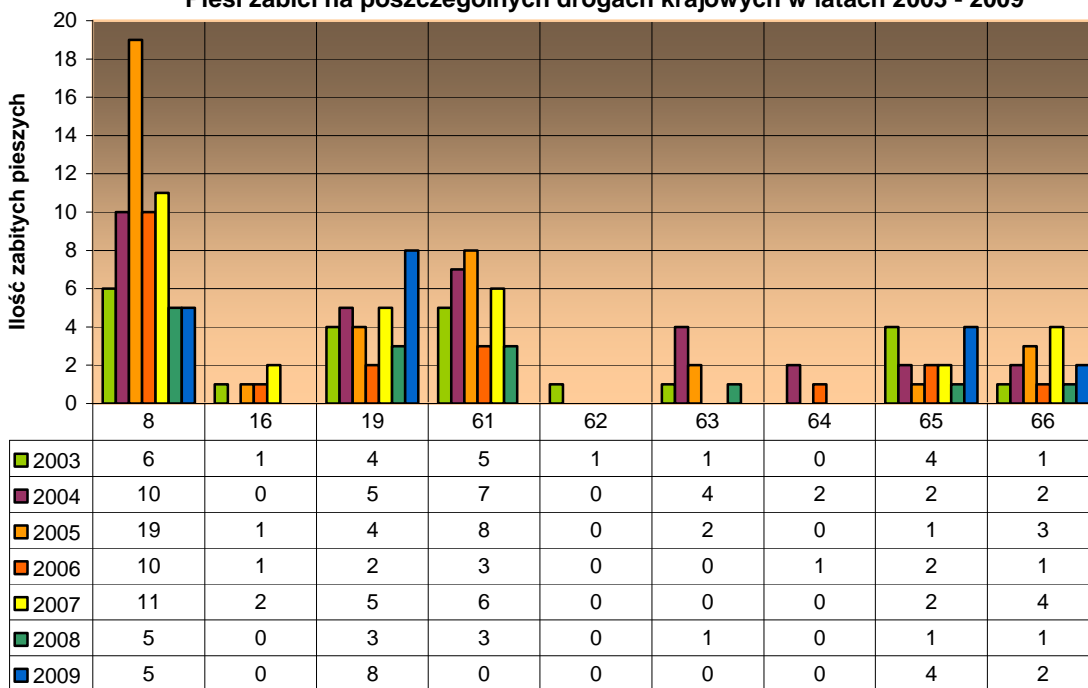

**Wypadki na drogach krajowych woj. podlaskiego (GDDKiA)
w latach 1999 - 2009**

Wypadki na poszczególnych drogach krajowych w latach 2001 - 2009

Zabici na poszczególnych drogach krajowych w latach 2001 - 2009

Ranni na poszczególnych drogach krajowych w latach 2001 - 2009

Piesi zabici na poszczególnych drogach krajowych w latach 2003 - 2009

Piesi ranni na poszczególnych drogach krajowych w latach 2003 - 2009