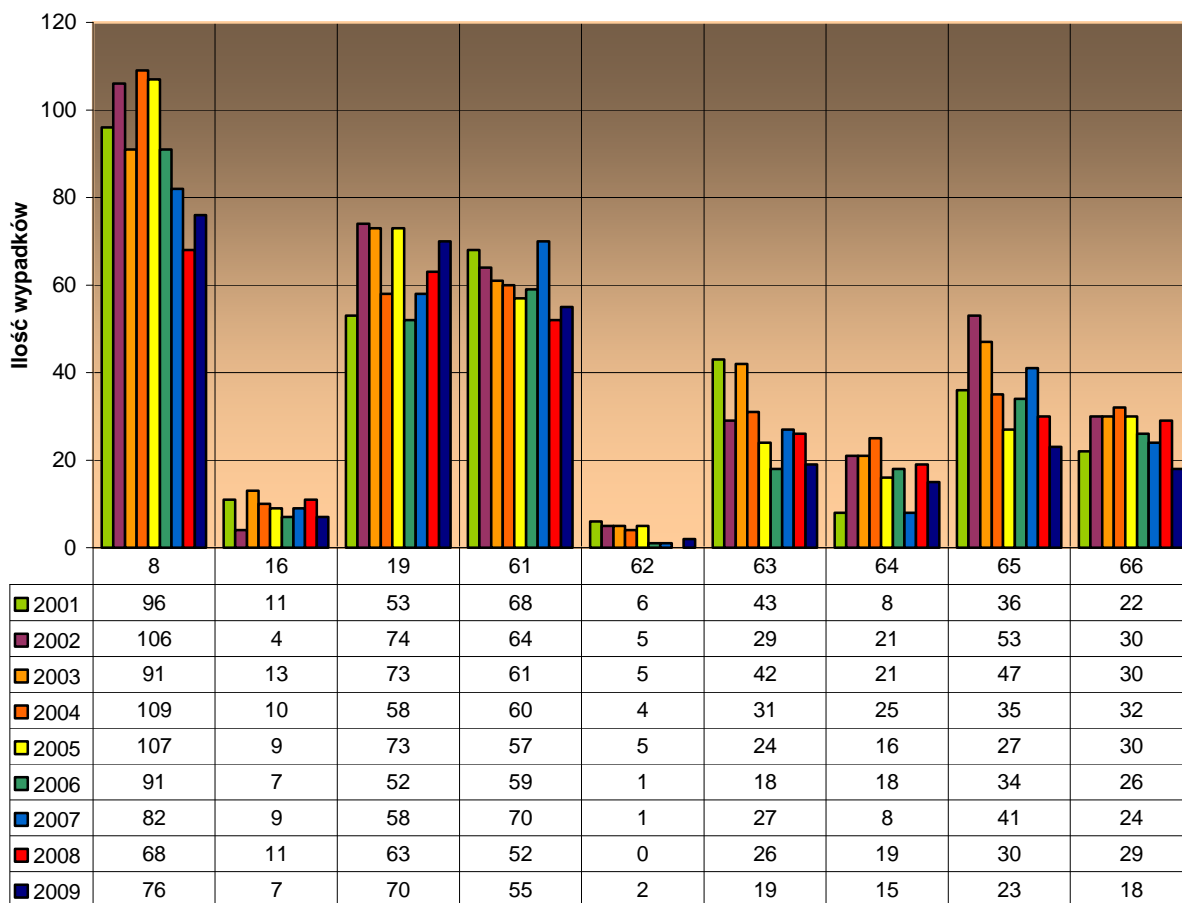

**Wypadki na drogach krajowych woj. podlaskiego (GDDKiA)
w latach 1999 - 2009**

Wypadki na poszczególnych drogach krajowych w latach 2001 - 2009

Zabici na poszczególnych drogach krajowych w latach 2001 - 2009

Ranni na poszczególnych drogach krajowych w latach 2001 - 2009

Piesi zabici na poszczególnych drogach krajowych w latach 2003 - 2009

Piesi ranni na poszczególnych drogach krajowych w latach 2003 - 2009