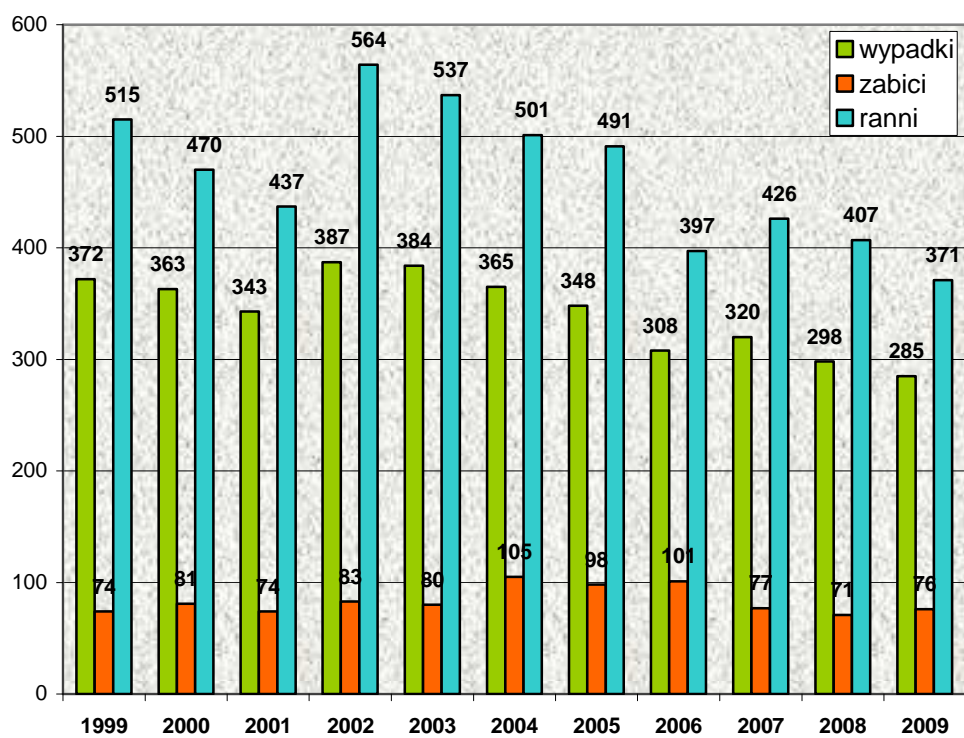

**Wypadki na drogach krajowych woj. podlaskiego (GDDKiA)
w latach 1999 - 2009**

Wypadki na poszczególnych drogach krajowych w latach 2001 - 2009

Zabici na poszczególnych drogach krajowych w latach 2001 - 2009

Ranni na poszczególnych drogach krajowych w latach 2001 - 2009

Piesi zabici na poszczególnych drogach krajowych w latach 2003 - 2009

Piesi ranni na poszczególnych drogach krajowych w latach 2003 - 2009