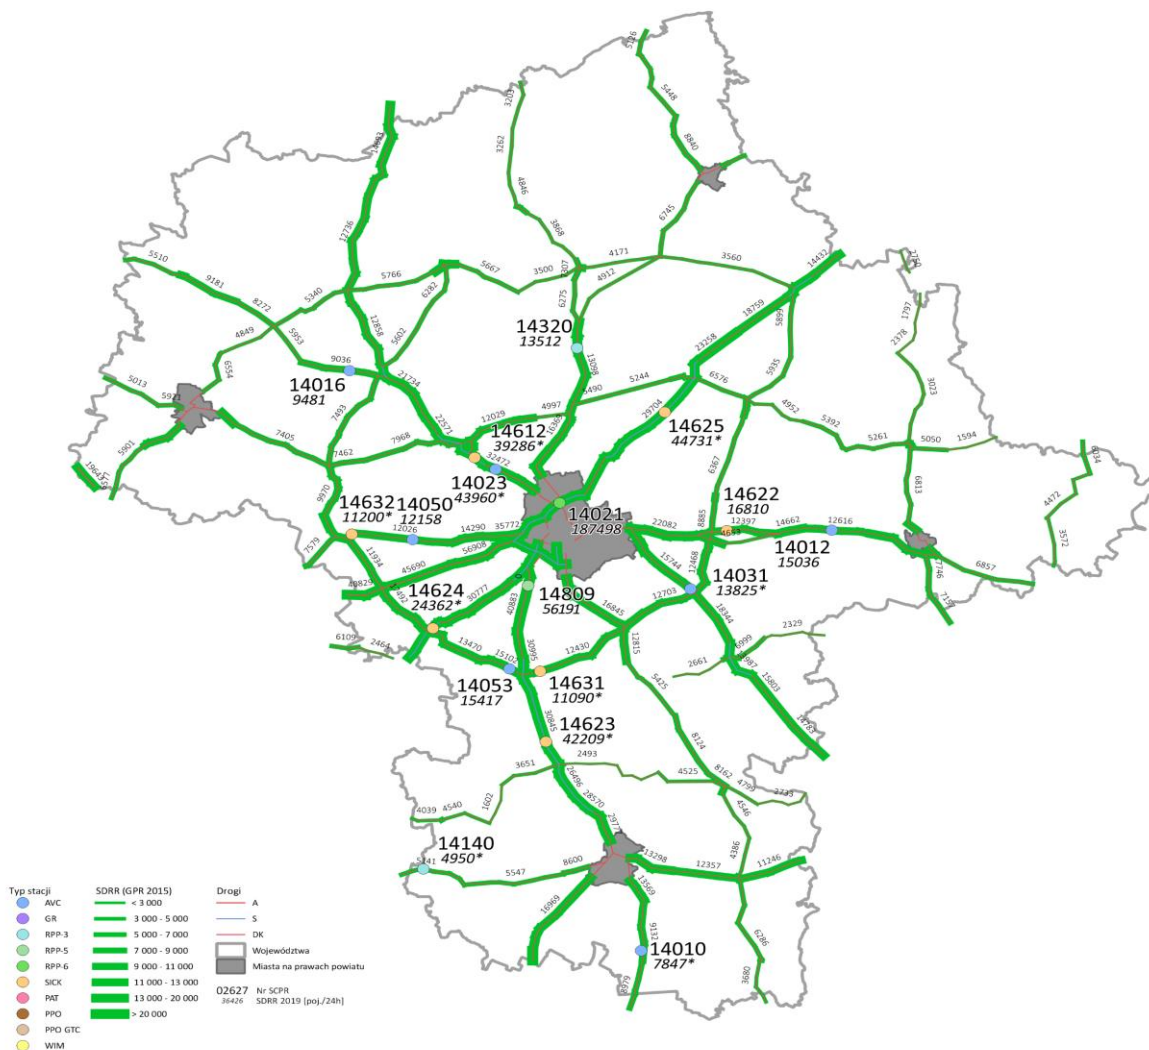

Karta województwa

RO0_02_14_2019

WOJEWÓDZTWO MAZOWIECKIE

Nr stacji	Typ stacji	Lokalizacja	Nr drogi	Pikietaż	Nr GPR 2015	SDRR										SDRR poj. ciężkich w 2019		Udział ruchu ciężkiego w 2019		Godzina 50-ta			Charakter ruchu
						2012	2013	2014	2015	2016	2017	2018	2019	6 ⁰⁰ - 22 ⁰⁰	22 ⁰⁰ - 6 ⁰⁰	Natężenie	Udział proc.	Data	Dzień tyg.	Godzina			
14010	GR	Krzyżanowice	9	32,006	11411	8606	9040	9177	9192	9452	9207	9162*	7847*	1890*	78,4%	21,6%	669	8,5%	2019-11-15	piątek	15:00	G	
14012	GR	Bojmię	2	545,092	10613	11503	12428	12861	13104	13827	14332	14732	15036	6392	83,0%	17,0%	1150	7,6%	2019-09-15	niedziela	17:00	G	
14016	GR	Gumowo	10	442,841	11103	12590	11296	9730	9233*	9524	9663	9557	9481	2095	80,8%	19,2%	836	8,8%	2019-07-19	piątek	16:00	G	
14021	RPP-6	Warszawa	S8f	15,099	10956	-	-	-	-	-	-	183309	187498	48092	86,2%	13,8%	13708	7,3%	2019-03-19	wtorek	18:00	G	
14023	GR	Łomna	7	338,023	10207	36947	36027	35586*	37115	39182	40048	41794	43960*	5347*	78,6%	21,4%	3417	7,8%	2019-08-04	niedziela	16:00	G	
14031	GR	Anielinek	17	22,062	10301	15796	15845	15739	16124	16969	16455*	15160*	13825*	2493*	81,8%	18,2%	1076	7,8%	2019-10-06	niedziela	17:00	G	
14050	GR	Lisice	92	439,095	10903	-	-	-	-	-	12114	12310	12158	3116	80,6%	19,4%	993	8,2%	2019-10-16	środa	08:00	G	
14053	GR	Bikówek	50	144,075	10408	-	-	-	-	-	14603	14950	15417	7408	80,6%	19,4%	1210	7,8%	2019-03-08	piątek	18:00	G	
14140	RPP-3	Pomyków	12	457,003	11401	6760	4795*	4922	5015	5218	5197	5198	4950*	-	-	-	377	7,6%	2019-05-22	środa	16:00	G	
14320	RPP-3	Kacice	61	57,001	11309	12712	12643	12925	13580	14545	14792	14320*	13512	-	-	-	1162	8,6%	2019-10-31	czwartek	17:00	G	
14612	SICK	Kazui Nowy	57	331,987	10207	33059	32053	30877*	32676	34967	35424	37126	39286*	2555*	70,9%	29,1%	3213	8,2%	2019-07-20	sobota	11:00	G	
14622	SICK	Stara Niedziałka	A2a	6,053	10604	-	-	-	13003*	14548*	15489	16110	16810	3208	78,9%	21,1%	1329	7,9%	2019-04-05	piątek	18:00	G	
14623	SICK	Promna	57	434,258	10404	-	-	-	31232*	33272	35189	38117	42209*	6157*	74,7%	25,3%	3694	8,8%	2019-08-18	niedziela	14:00	G	
14624	SICK	Kuranów	S8h	8,385	10929	-	-	-	23686*	25953*	20586*	18724*	24362*	4737*	70,3%	29,7%	2015	8,3%	2019-10-18	piątek	17:00	G	
14625	SICK	Niegow	S8	499,043	11304	-	-	-	31113*	34077*	34593	39064*	44731*	7830*	72,4%	27,6%	4076	9,1%	2019-08-17	sobota	13:00	G	
14631	SICK	Słomczyn	50c	0,765	10409	-	-	-	-	-	-	-	11090*	3971*	83,6%	16,4%	869	7,8%	2019-04-12	piątek	18:00	G	
14632	SICK	Sochaczew	92e	5,452	10931	-	-	-	-	-	-	-	11200*	2367*	78,4%	21,6%	915	8,2%	2019-06-18	wtorek	17:00	G	
14809	RPP-5	Łazy	7	389,073/0,000	10911	39122	39364	41318	41482	48681*	52690*	55211	56191	7547	79,6%	20,4%	4183	7,4%	2019-04-01	poniedziałek	17:00	G	