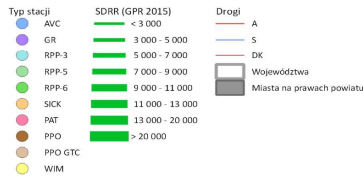

### WOJEWÓDZTWO WIELKOPOLSKIE

Nr stacji	Typ stacji	Lokalizacja	Nr drogi	Pikietaż	Nr GPR 2015	SDRR													SDRR poj. ciągłych w 2018		Udział ruchu ciągłego w 2018		Godzina 50-ta					Charakter ruchu
						2012	2013	2014	2015	2016	2017	2018	6 <sup>00</sup> - 22 <sup>00</sup>	22 <sup>00</sup> - 6 <sup>00</sup>	Natężenie	Udział proc.	Data	Dzień tyg.	Godzina									
30001	PAT	Dąbrówka	S11c	24.900	90828	-	-	-	26910*	30408*	31391	32879	7610	79,8%	20,2%	3165	9,6%	2018-04-17	wtorek	8:00	G							
30004	PAT	Nagrodowice	A2	176.000	90327	-	-	36254	39566*	43027*	45833*	46914	11685	76,0%	24,0%	3866	8,2%	2018-06-15	piątek	17:00	G							
30006	PAT	Kleszczewo	SSd	32.700	90334	-	-	18749	21310*	23882*	26050*	26663	6925	77,2%	22,8%	2302	8,6%	2018-07-06	piątek	17:00	G							
30021	GR	Bolewicko	92	105.270	90801	8349*	8322*	7432	7139	7260	7175	6606*	3386*	78,9%	21,1%	512	7,8%	2018-03-02	piątek	16:00	G							
30027	GR	Śługocin	A2	244.500	90621	19773	22440	23405	24389	25914	27205	27643	11209	75,0%	25,0%	2272	8,2%	2018-09-07	piątek	17:00	G							
30036	GR	Krzesiny	A2	165.350	90917	45417	52432	56331	62284*	66066*	69894*	71721	21428	79,7%	20,3%	6330	8,8%	2018-01-26	piątek	17:00	G							
30037	GR	Strzałkowo	92	17.850	90302	9885	10966	11211	11701	12321	12954	13279	2371	83,6%	16,4%	1134	8,5%	2018-09-02	niedziela	20:00	G							
30038	GR	Kuny	A2	262.200	90624	18450	22035*	22639	23315	24514	25586	26137	10547	74,0%	26,0%	2138	8,2%	2018-04-13	piątek	15:00	G							
30082	GR	Garbatka	11	242.400	90212	-	-	-	12352	12981	12722	12992	3504	83,2%	16,8%	1089	8,4%	2018-07-23	poniedziałek	16:00	G							
30502	WIM	Chwałkówka/Łubowo	SSd	9.200/2.300	90329	-	-	-	16776	18995*	20052	3834	77,9%	22,1%	1735	8,7%	2018-07-06	piątek	15:00	G								
30504	WIM	Nowe Miasto/Krzykosy	S11c/11	333.700/328.900	90920	-	-	-	13784	-	-	-	-	-	-	-	-	-	-	-	G							
30505	WIM	Złotkowo/Świerkówki	S11c/11	0.400/258.340	90214	-	-	-	-	-	-	-	-	-	-	-	-	-	-	-	G							
30507	WIM	Piła/Piła	10	181.200/177.300	90219	-	-	-	9573	10186	10299	10801	2872	79,1%	20,9%	1146	10,6%	2018-06-30	sobota	13:00	G							
30606	SICK	Sady	92	164.097	90822	29970	29797	29441	31910*	33941*	35121	34724*	5428*	79,5%	20,5%	3440	9,9%	2018-06-13	środa	17:00	G							
30607	SICK	Paczkowo	92	197.600	90307	-	-	-	26069	27066	27497	29794	2367	79,6%	20,4%	2687	9,0%	2018-06-15	piątek	17:00	G							
30620	SICK	Węglew	92	46.450	90607	-	13068	12924	13269	14047	14700	14739	546	84,6%	15,4%	1367	9,3%	2018-12-19	środa	16:00	G							
30634	SICK	Pniewy	24	0.100	90810	-	-	-	-	-	-	-	-	-	-	-	-	-	-	-	G							
30701	PPO	Kuny	A2	276.100	90624	-	-	-	-	-	-	-	26091	-	-	2134	8,2%	2018-04-13	piątek	16:00	G							