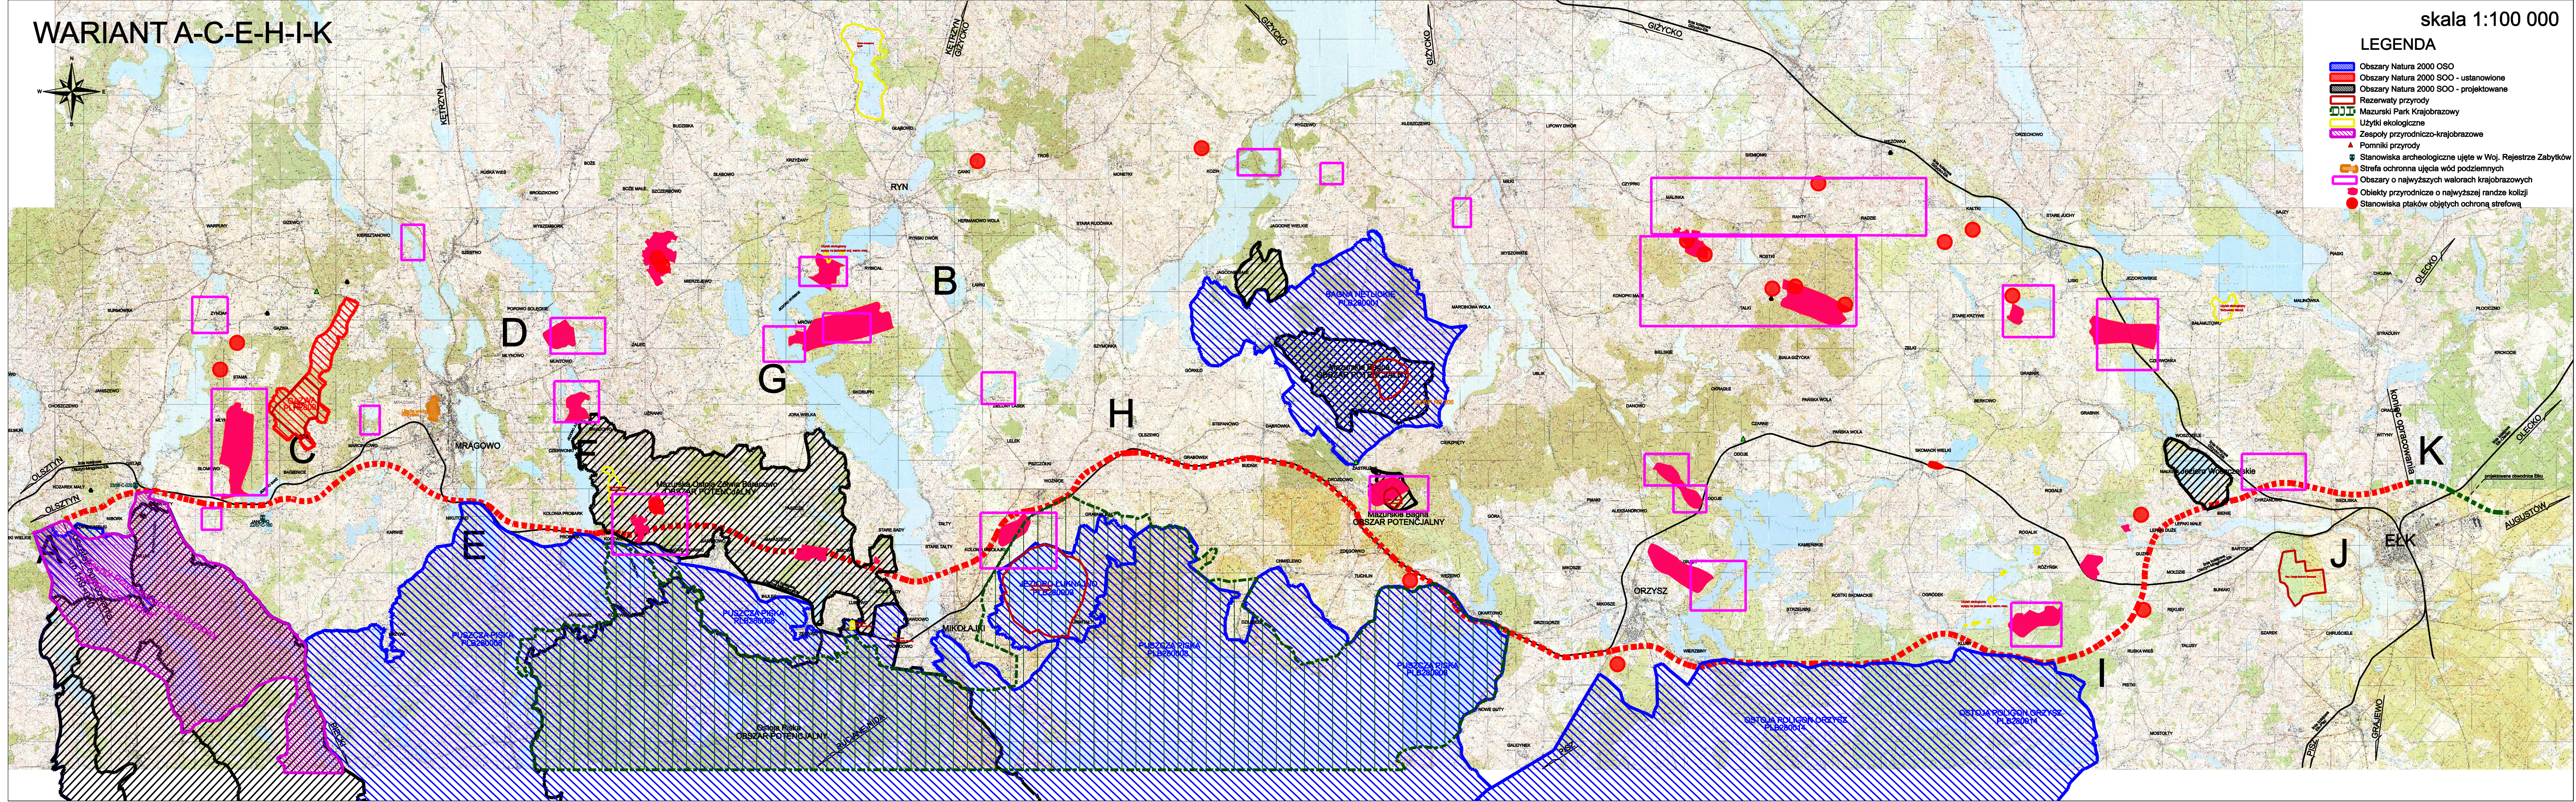

WARIANT A-C-E-H-I-K

skala 1:100 000

- ### LEGENDA
- Obszary Natura 2000 OSO
 - Obszary Natura 2000 SOO - ustanowione
 - Obszary Natura 2000 SOO - projektowane
 - Rezerwały przyrody
 - Mazurski Park Krajobrazowy
 - Użytki ekologiczne
 - Zespoły przyrodniczo-krajobrazowe
 - Pomniki przyrody
 - Stanowiska archeologiczne ujęte w Woj. Rejestrze Zabytków
 - Strefa ochronna ujęcia wód podziemnych
 - Obszary o najwyższych walorach krajobrazowych
 - Obiekty przyrodnicze o najwyższej randze kolizji
 - Stanowiska ptaków objętych ochroną strefową