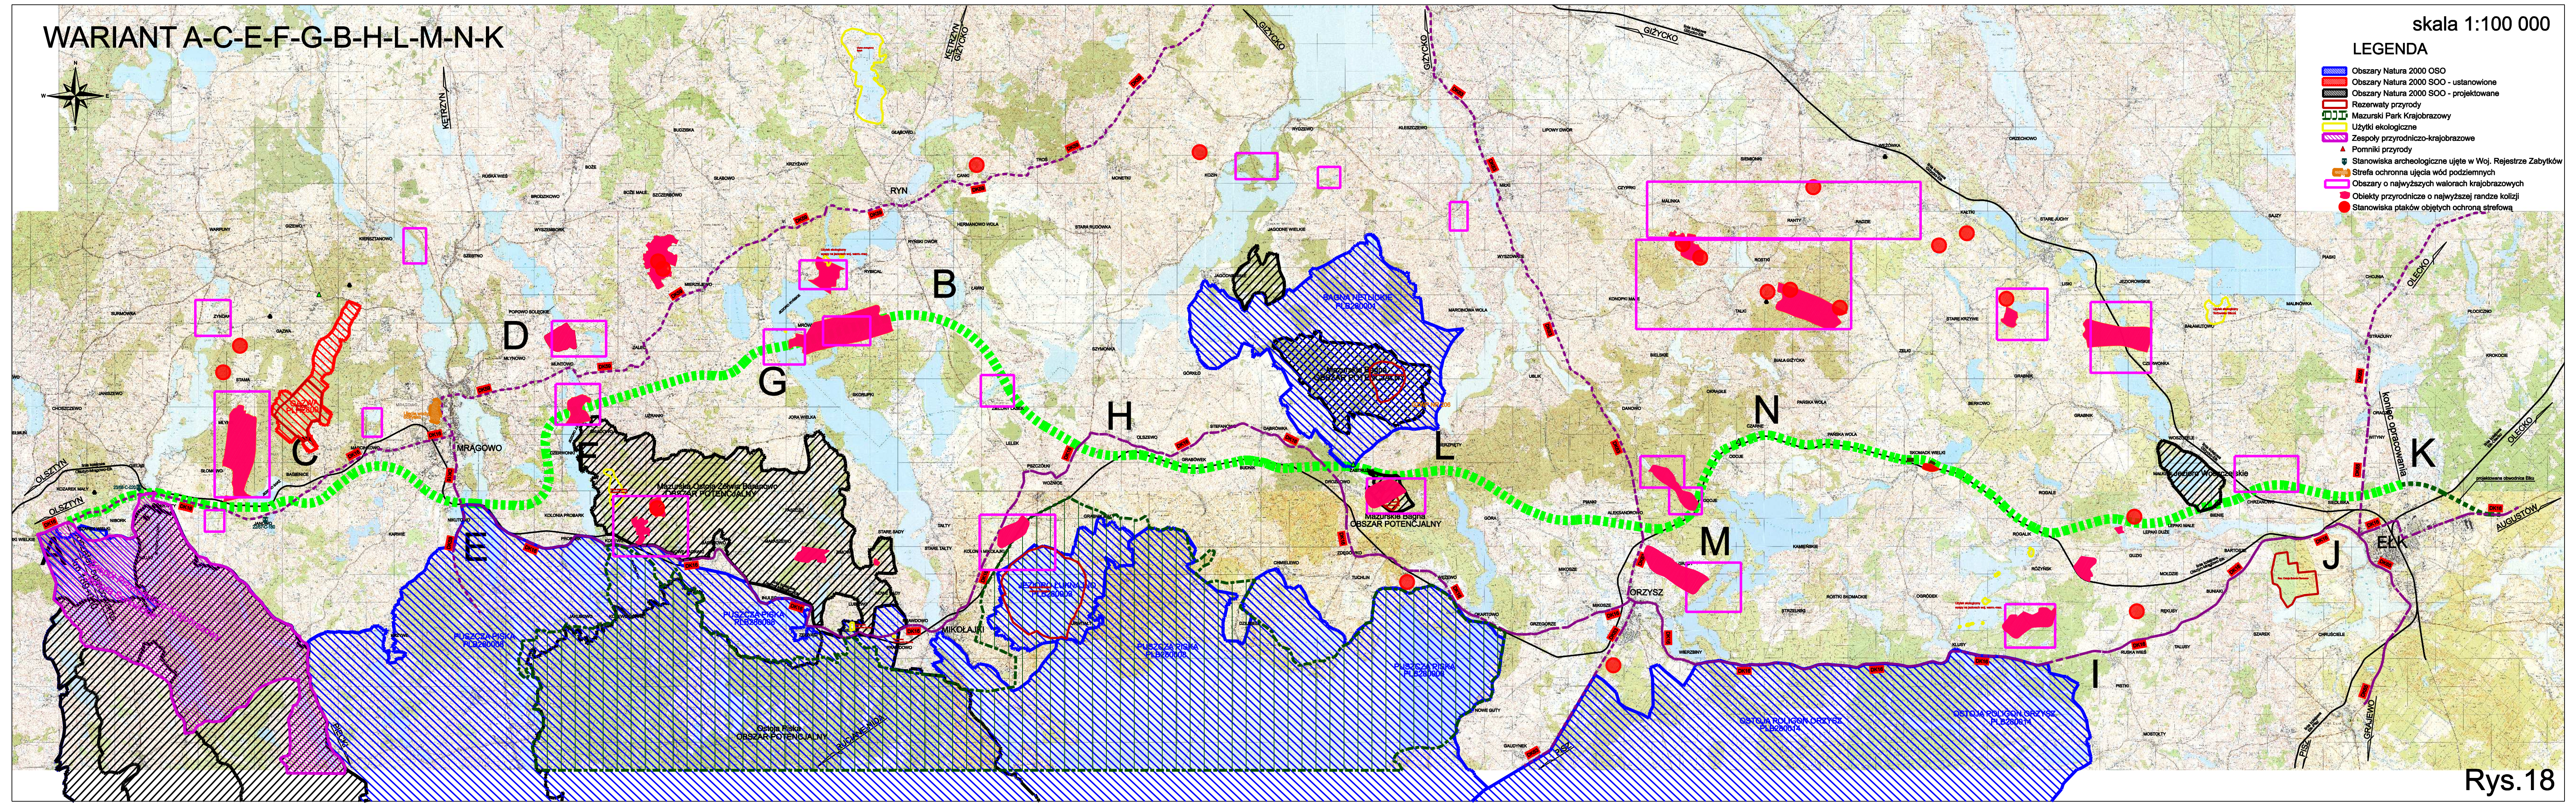

WARIANT A-C-E-F-G-B-H-L-M-N-K

skala 1:100 000

LEGENDA

- Obszary Natura 2000 OSO
- Obszary Natura 2000 SOO - ustanowione
- Obszary Natura 2000 SOO - projektowane
- Rezerwały przyrody
- Mazurski Park Krajobrazowy
- Użytki ekologiczne
- Zespoły przyrodniczo-krajobrazowe
- Pomniki przyrody
- Stanowiska archeologiczne ujęte w Woj. Rejestrze Zabytków
- Strefa ochronna ujęcia wód podziemnych
- Obszary o najwyższych walorach krajobrazowych
- Obiekty przyrodnicze o najwyższej randze kolizji
- Stanowiska ptaków objętych ochroną strefową