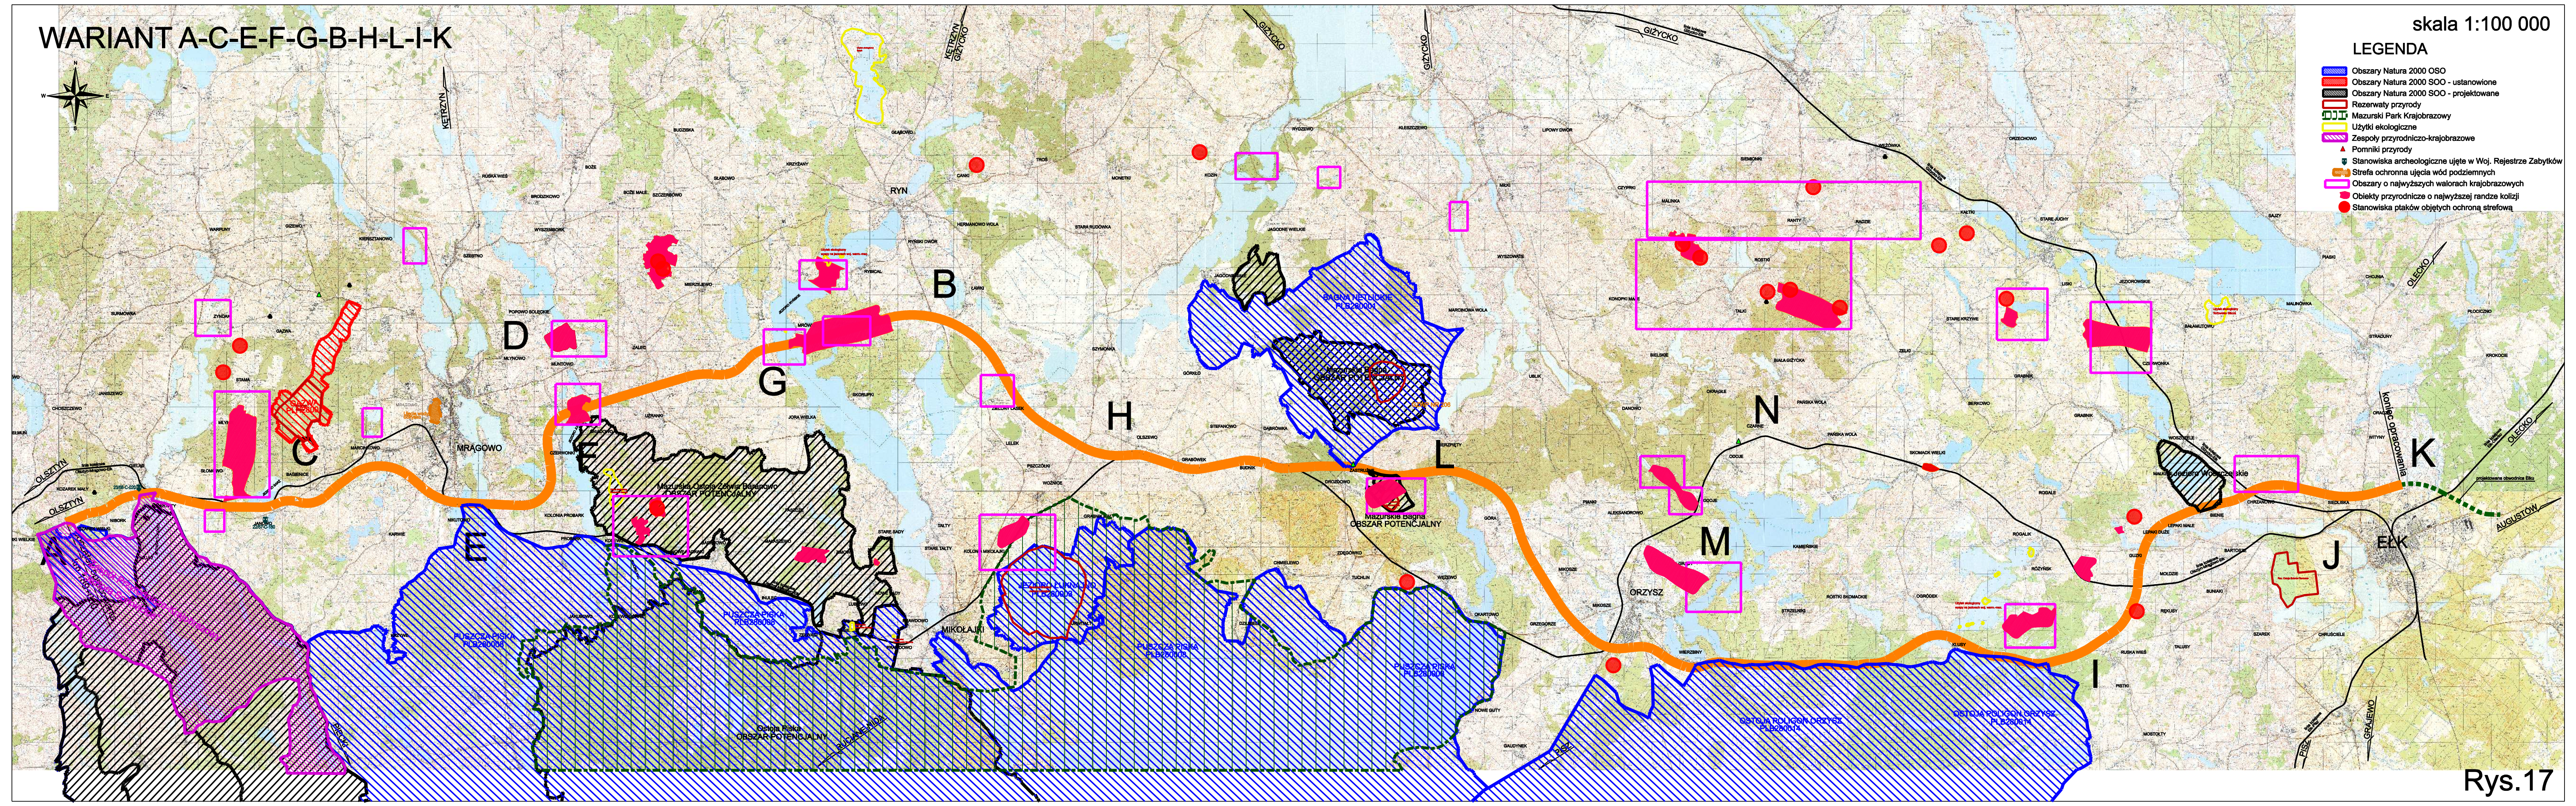

# WARIANT A-C-E-F-G-B-H-L-I-K

skala 1:100 000

## LEGENDA

- Obszary Natura 2000 OSO
- Obszary Natura 2000 SOO - ustanowione
- Obszary Natura 2000 SOO - projektowane
- Rezerwały przyrody
- Mazurski Park Krajobrazowy
- Użytki ekologiczne
- Zespoły przyrodniczo-krajobrazowe
- Pomniki przyrody
- Stanowiska archeologiczne ujęte w Woj. Rejestrze Zabytków
- Strefa ochronna ujęcia wód podziemnych
- Obszary o najwyższych walorach krajobrazowych
- Obiekty przyrodnicze o najwyższej randze kolizji
- Stanowiska ptaków objętych ochroną strefową