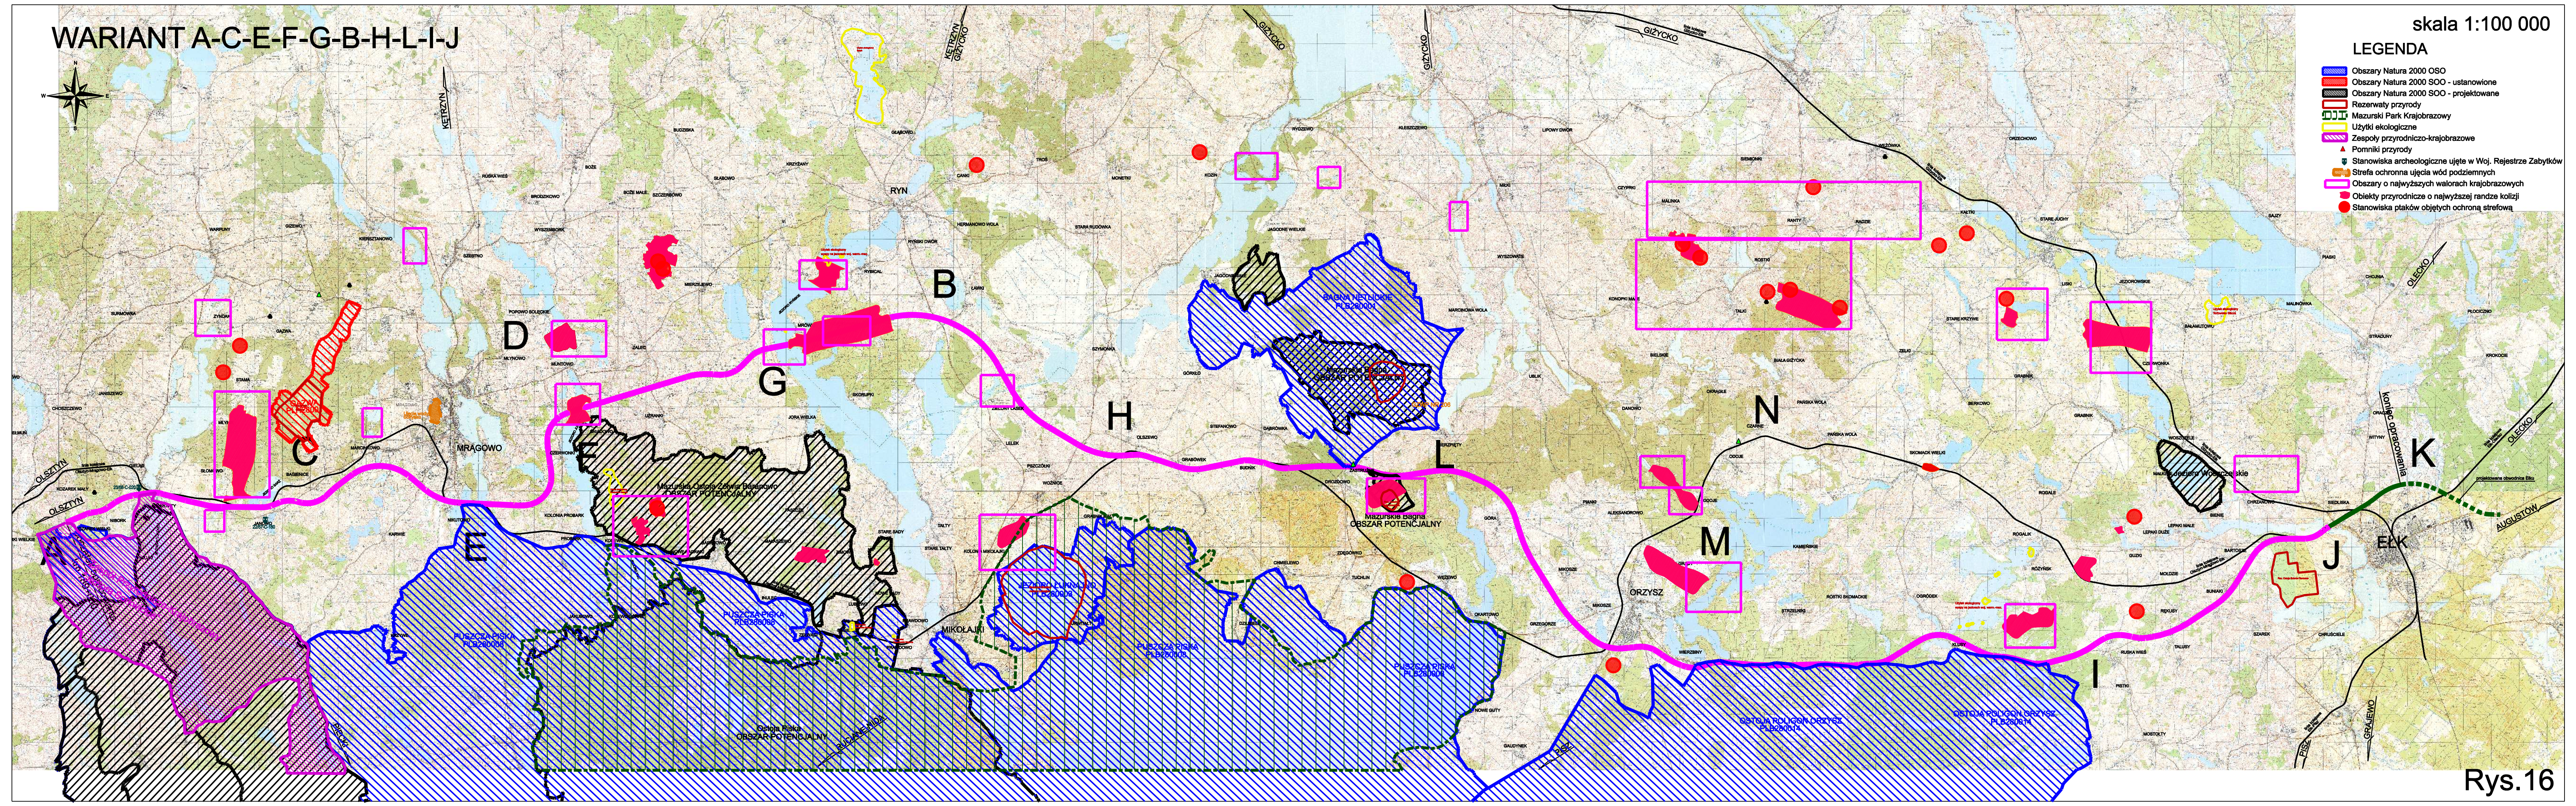

WARIANT A-C-E-F-G-B-H-L-I-J

skala 1:100 000

LEGENDA

- Obszary Natura 2000 OSO
- Obszary Natura 2000 SOO - ustanowione
- Obszary Natura 2000 SOO - projektowane
- Rezerwy przyrody
- Mazurski Park Krajobrazowy
- Użytki ekologiczne
- Zespoły przyrodniczo-krajobrazowe
- Pomniki przyrody
- Stanowiska archeologiczne ujęte w Woj. Rejestrze Zabytków
- Strefa ochronna ujęcia wód podziemnych
- Obszary o najwyższych walorach krajobrazowych
- Obiekty przyrodnicze o najwyższej randze kolizji
- Stanowiska ptaków objętych ochroną strefową