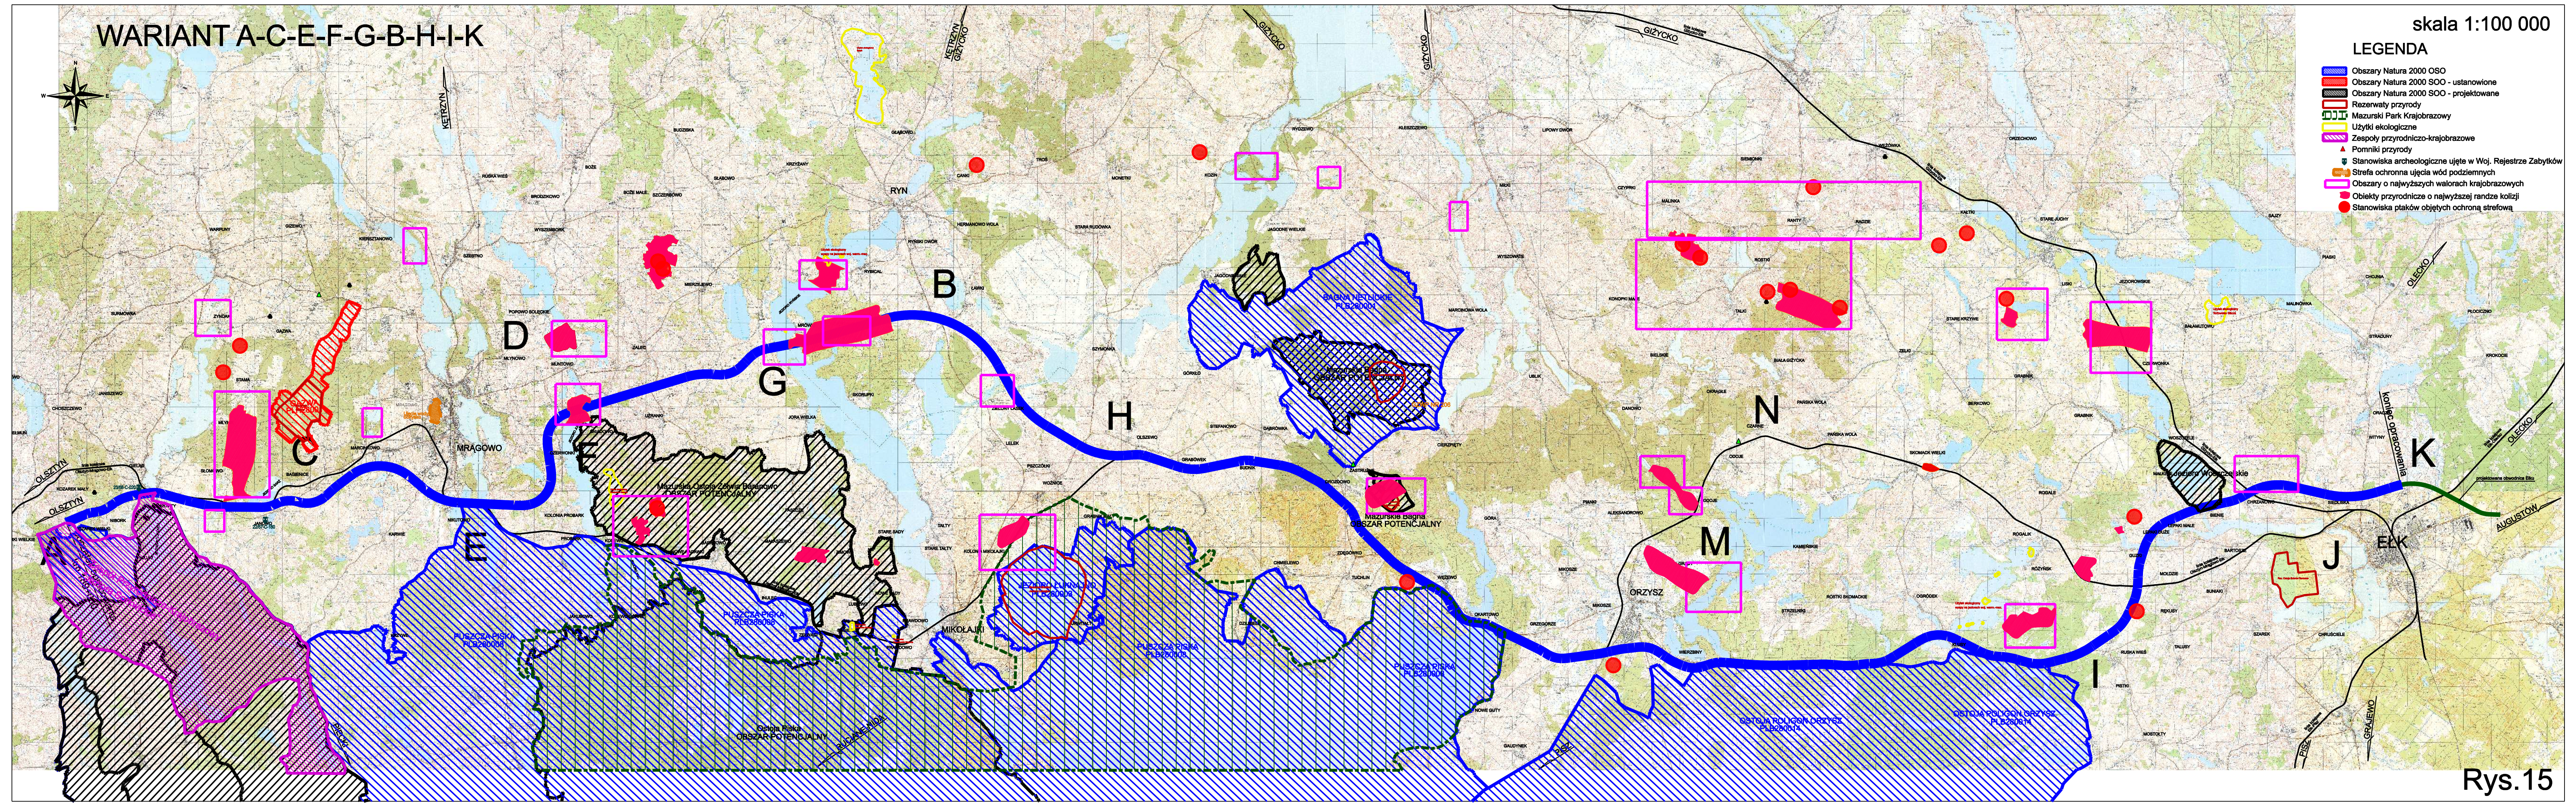

WARIANT A-C-E-F-G-B-H-I-K

skala 1:100 000

LEGENDA

- Obszary Natura 2000 OSO
- Obszary Natura 2000 SOO - ustanowione
- Obszary Natura 2000 SOO - projektowane
- Rezerwały przyrody
- Mazurski Park Krajobrazowy
- Użytki ekologiczne
- Zespoły przyrodniczo-krajobrazowe
- Pomniki przyrody
- Stanowiska archeologiczne ujęte w Woj. Rejestrze Zabytków
- Strefa ochronna ujęcia wód podziemnych
- Obszary o najwyższych walorach krajobrazowych
- Obiekty przyrodnicze o najwyższej randze kolizji
- Stanowiska ptaków objętych ochroną strefową