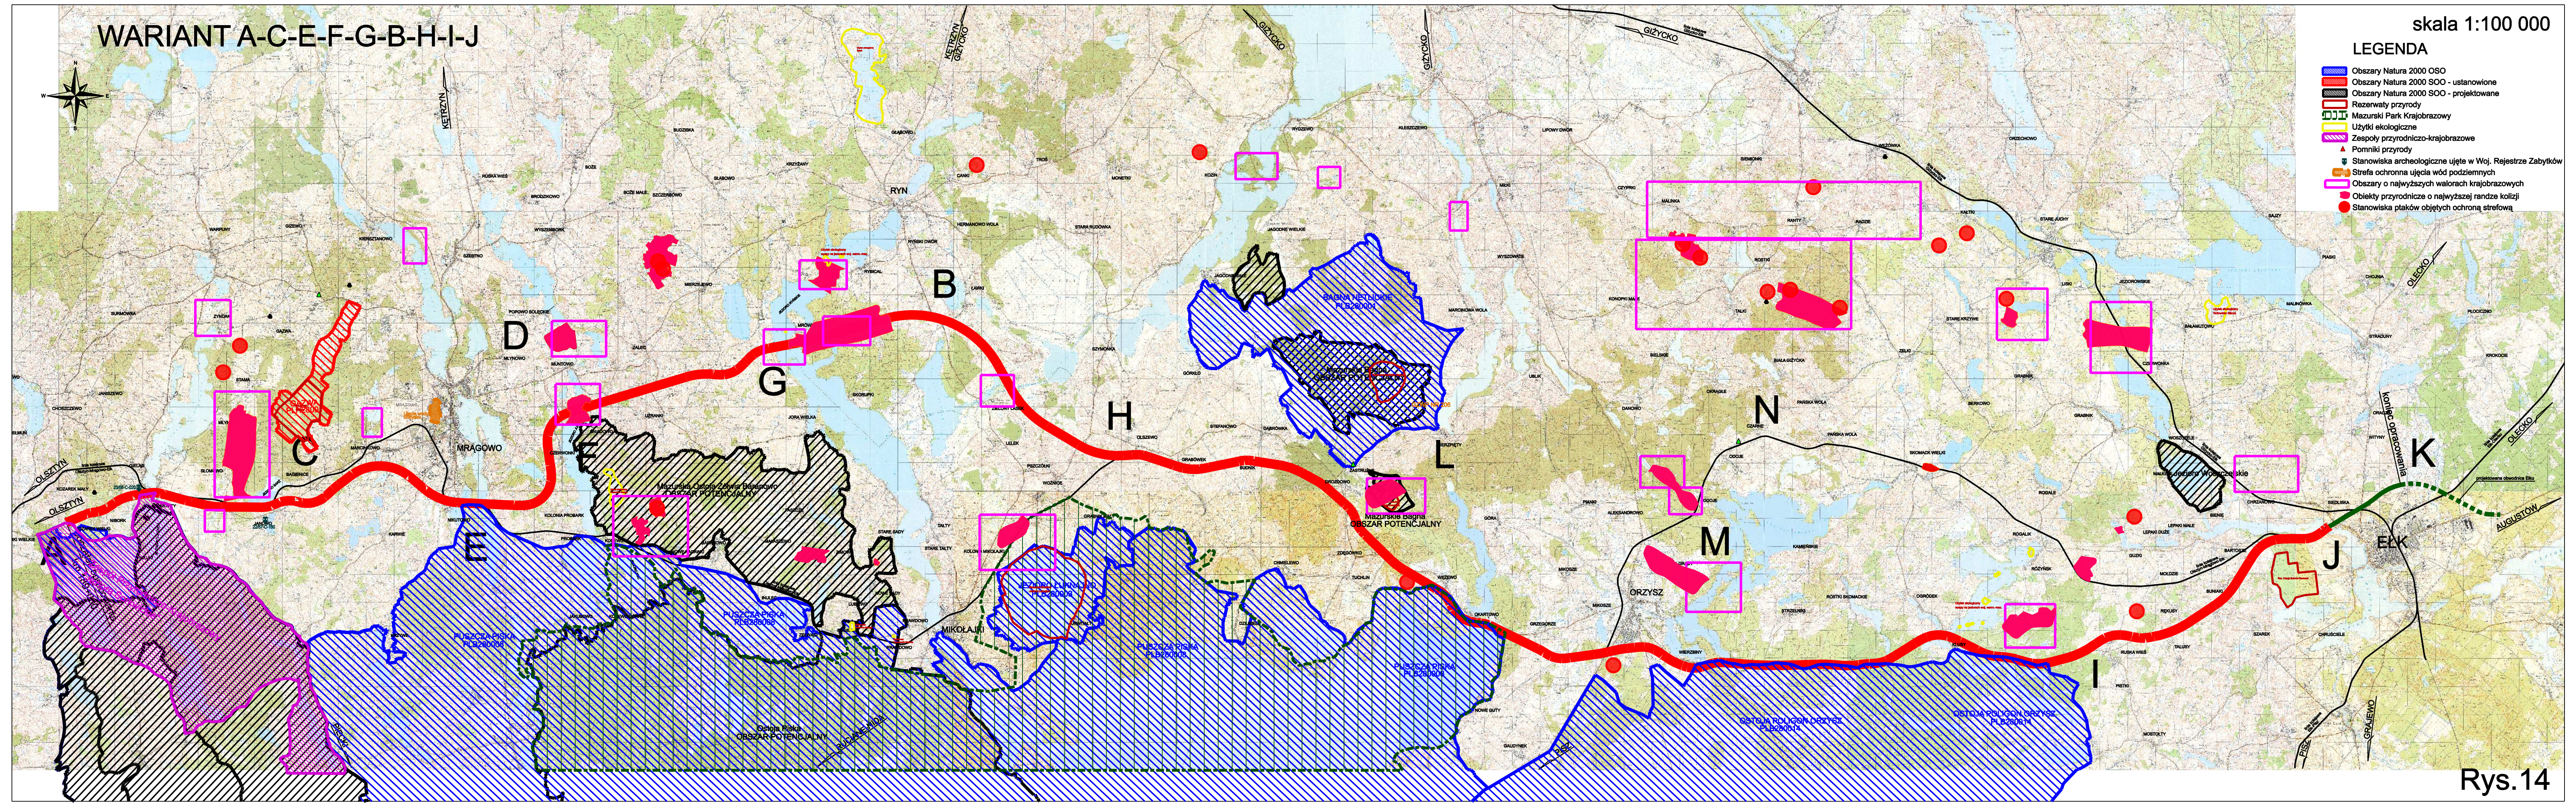

WARIANT A-C-E-F-G-B-H-I-J

skala 1:100 000

LEGENDA

-  Obszary Natura 2000 OSO
-  Obszary Natura 2000 SOO - ustanowione
-  Obszary Natura 2000 SOO - projektowane
-  Rezerwały przyrody
-  Mazurski Park Krajobrazowy
-  Użytki ekologiczne
-  Zespoły przyrodniczo-krajobrazowe
-  Pomniki przyrody
-  Stanowiska archeologiczne ujęte w Woj. Rejestrze Zabytków
-  Strefa ochronna ujęcia wód podziemnych
-  Obszary o najwyższych walorach krajobrazowych
-  Obiekty przyrodnicze o najwyższej randze kolizji
-  Stanowiska ptaków objętych ochroną strefową