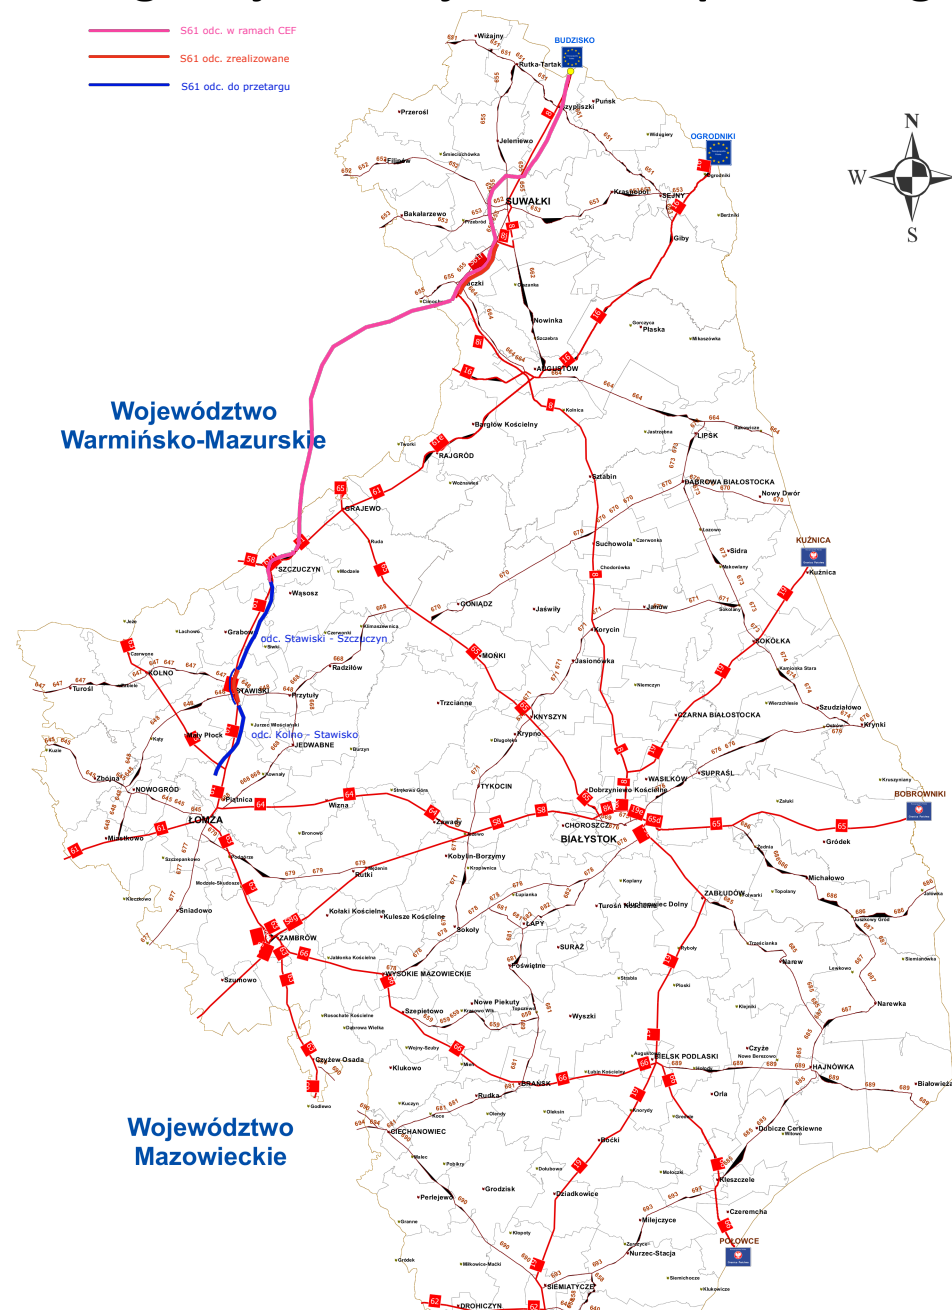

Drogi krajowe województwa podlaskiego.

- S61 odc. w ramach CEF
- S61 odc. zrealizowane
- S61 odc. do przetargu

Województwo
Warmińsko-Mazurskie

Województwo
Mazowieckie

Legenda

- Drogi krajowe
- Drogi wojewódzkie