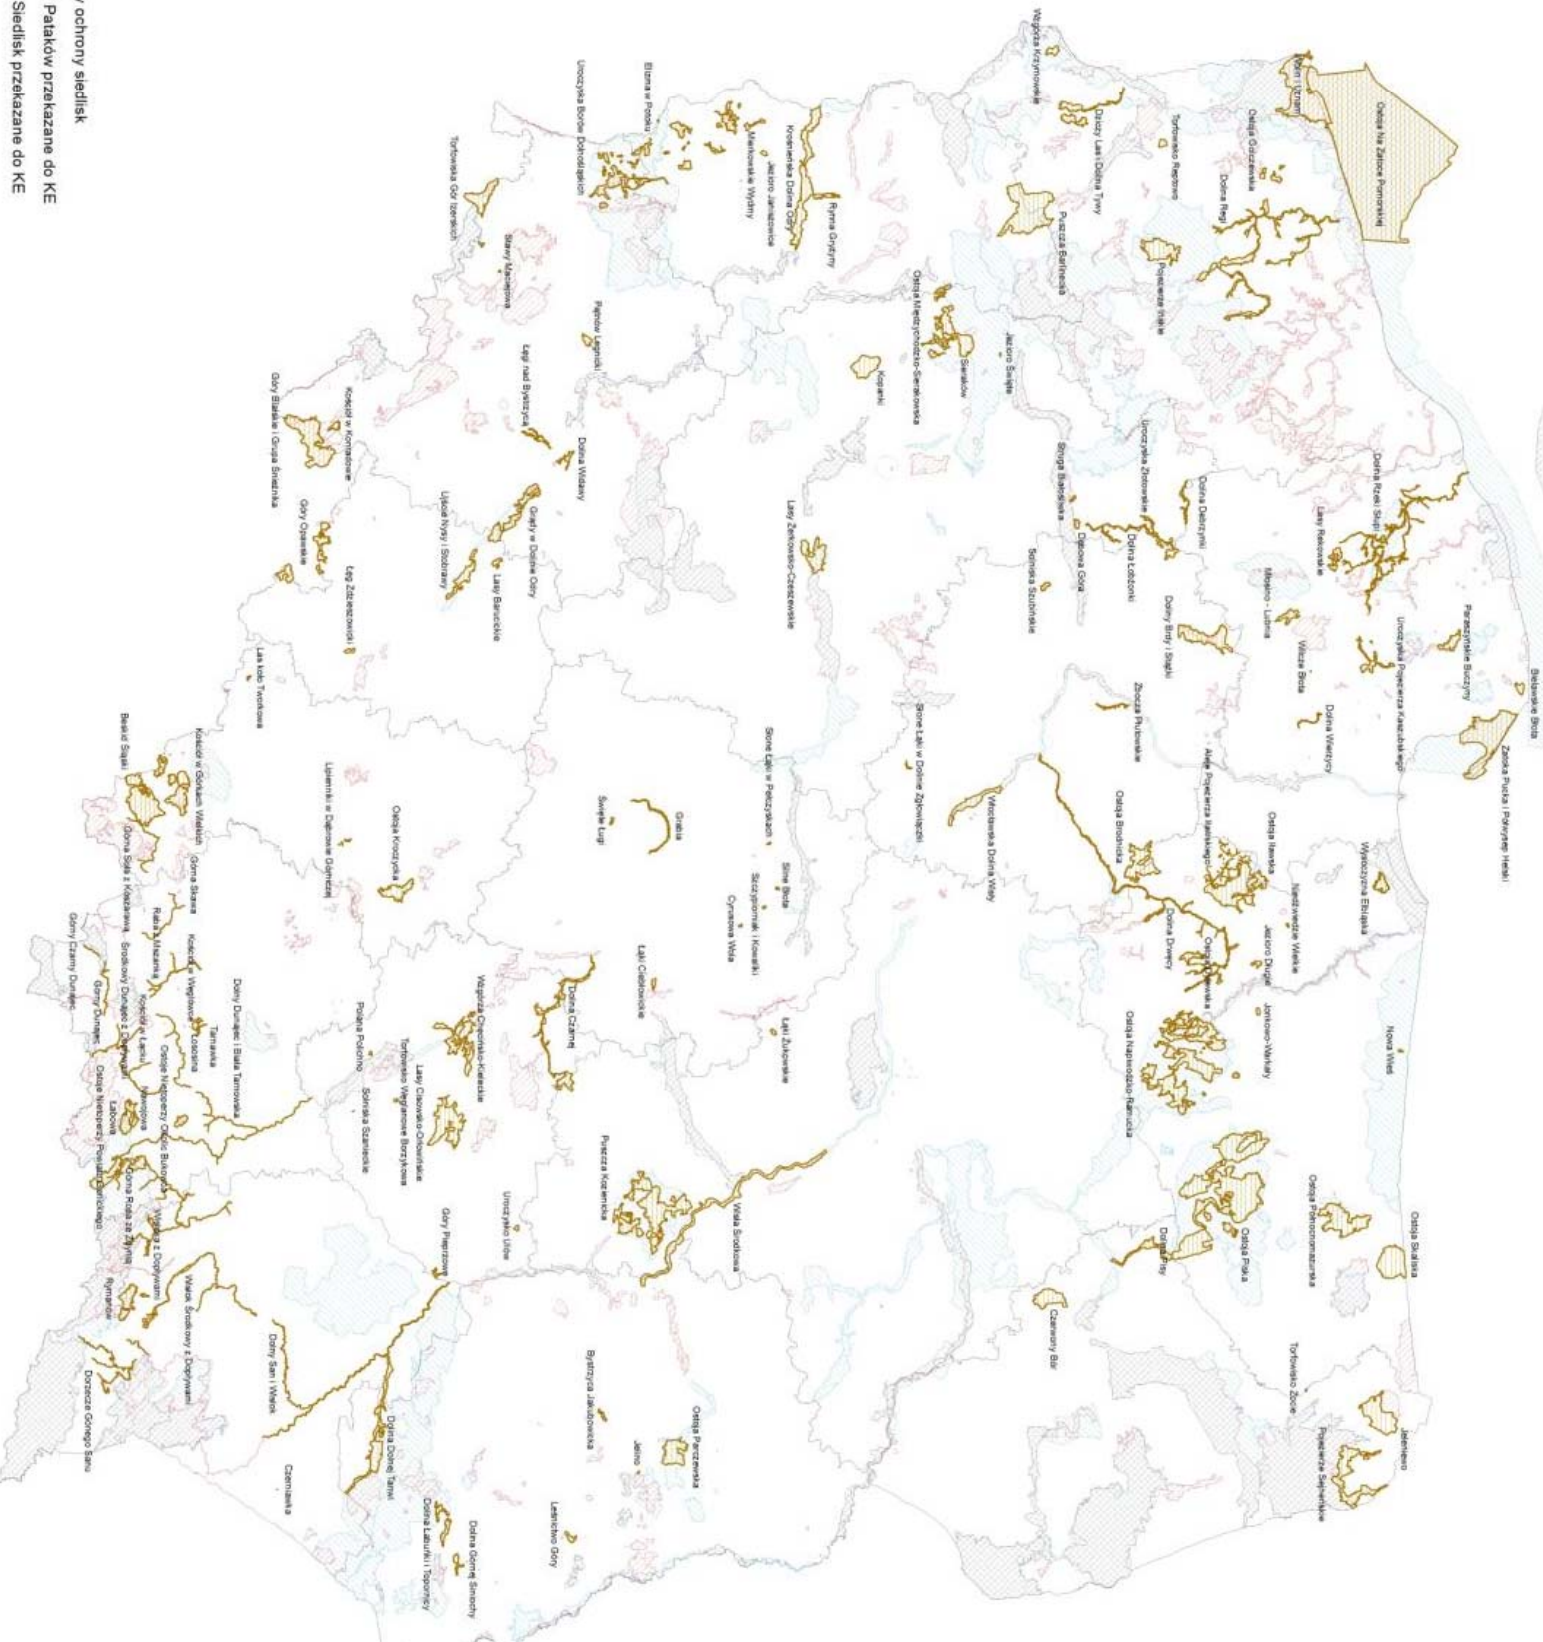

-  potencjalne specjalne obszary ochrony siedlisk
-  Obszary Specjalnej Ochrony Ptaków przekazane do KE
-  Specjalne Obszary Ochrony Siedlisk przekazane do KE

Mapa przedstawia specjalne obszary ochrony siedlisk (potencjalne) oraz obszary specjalnej ochrony ptaków przekazane do KE. Specjalne obszary ochrony siedlisk przekazane do KE są zaznaczone różnymi kolorami i wzorami siatek.