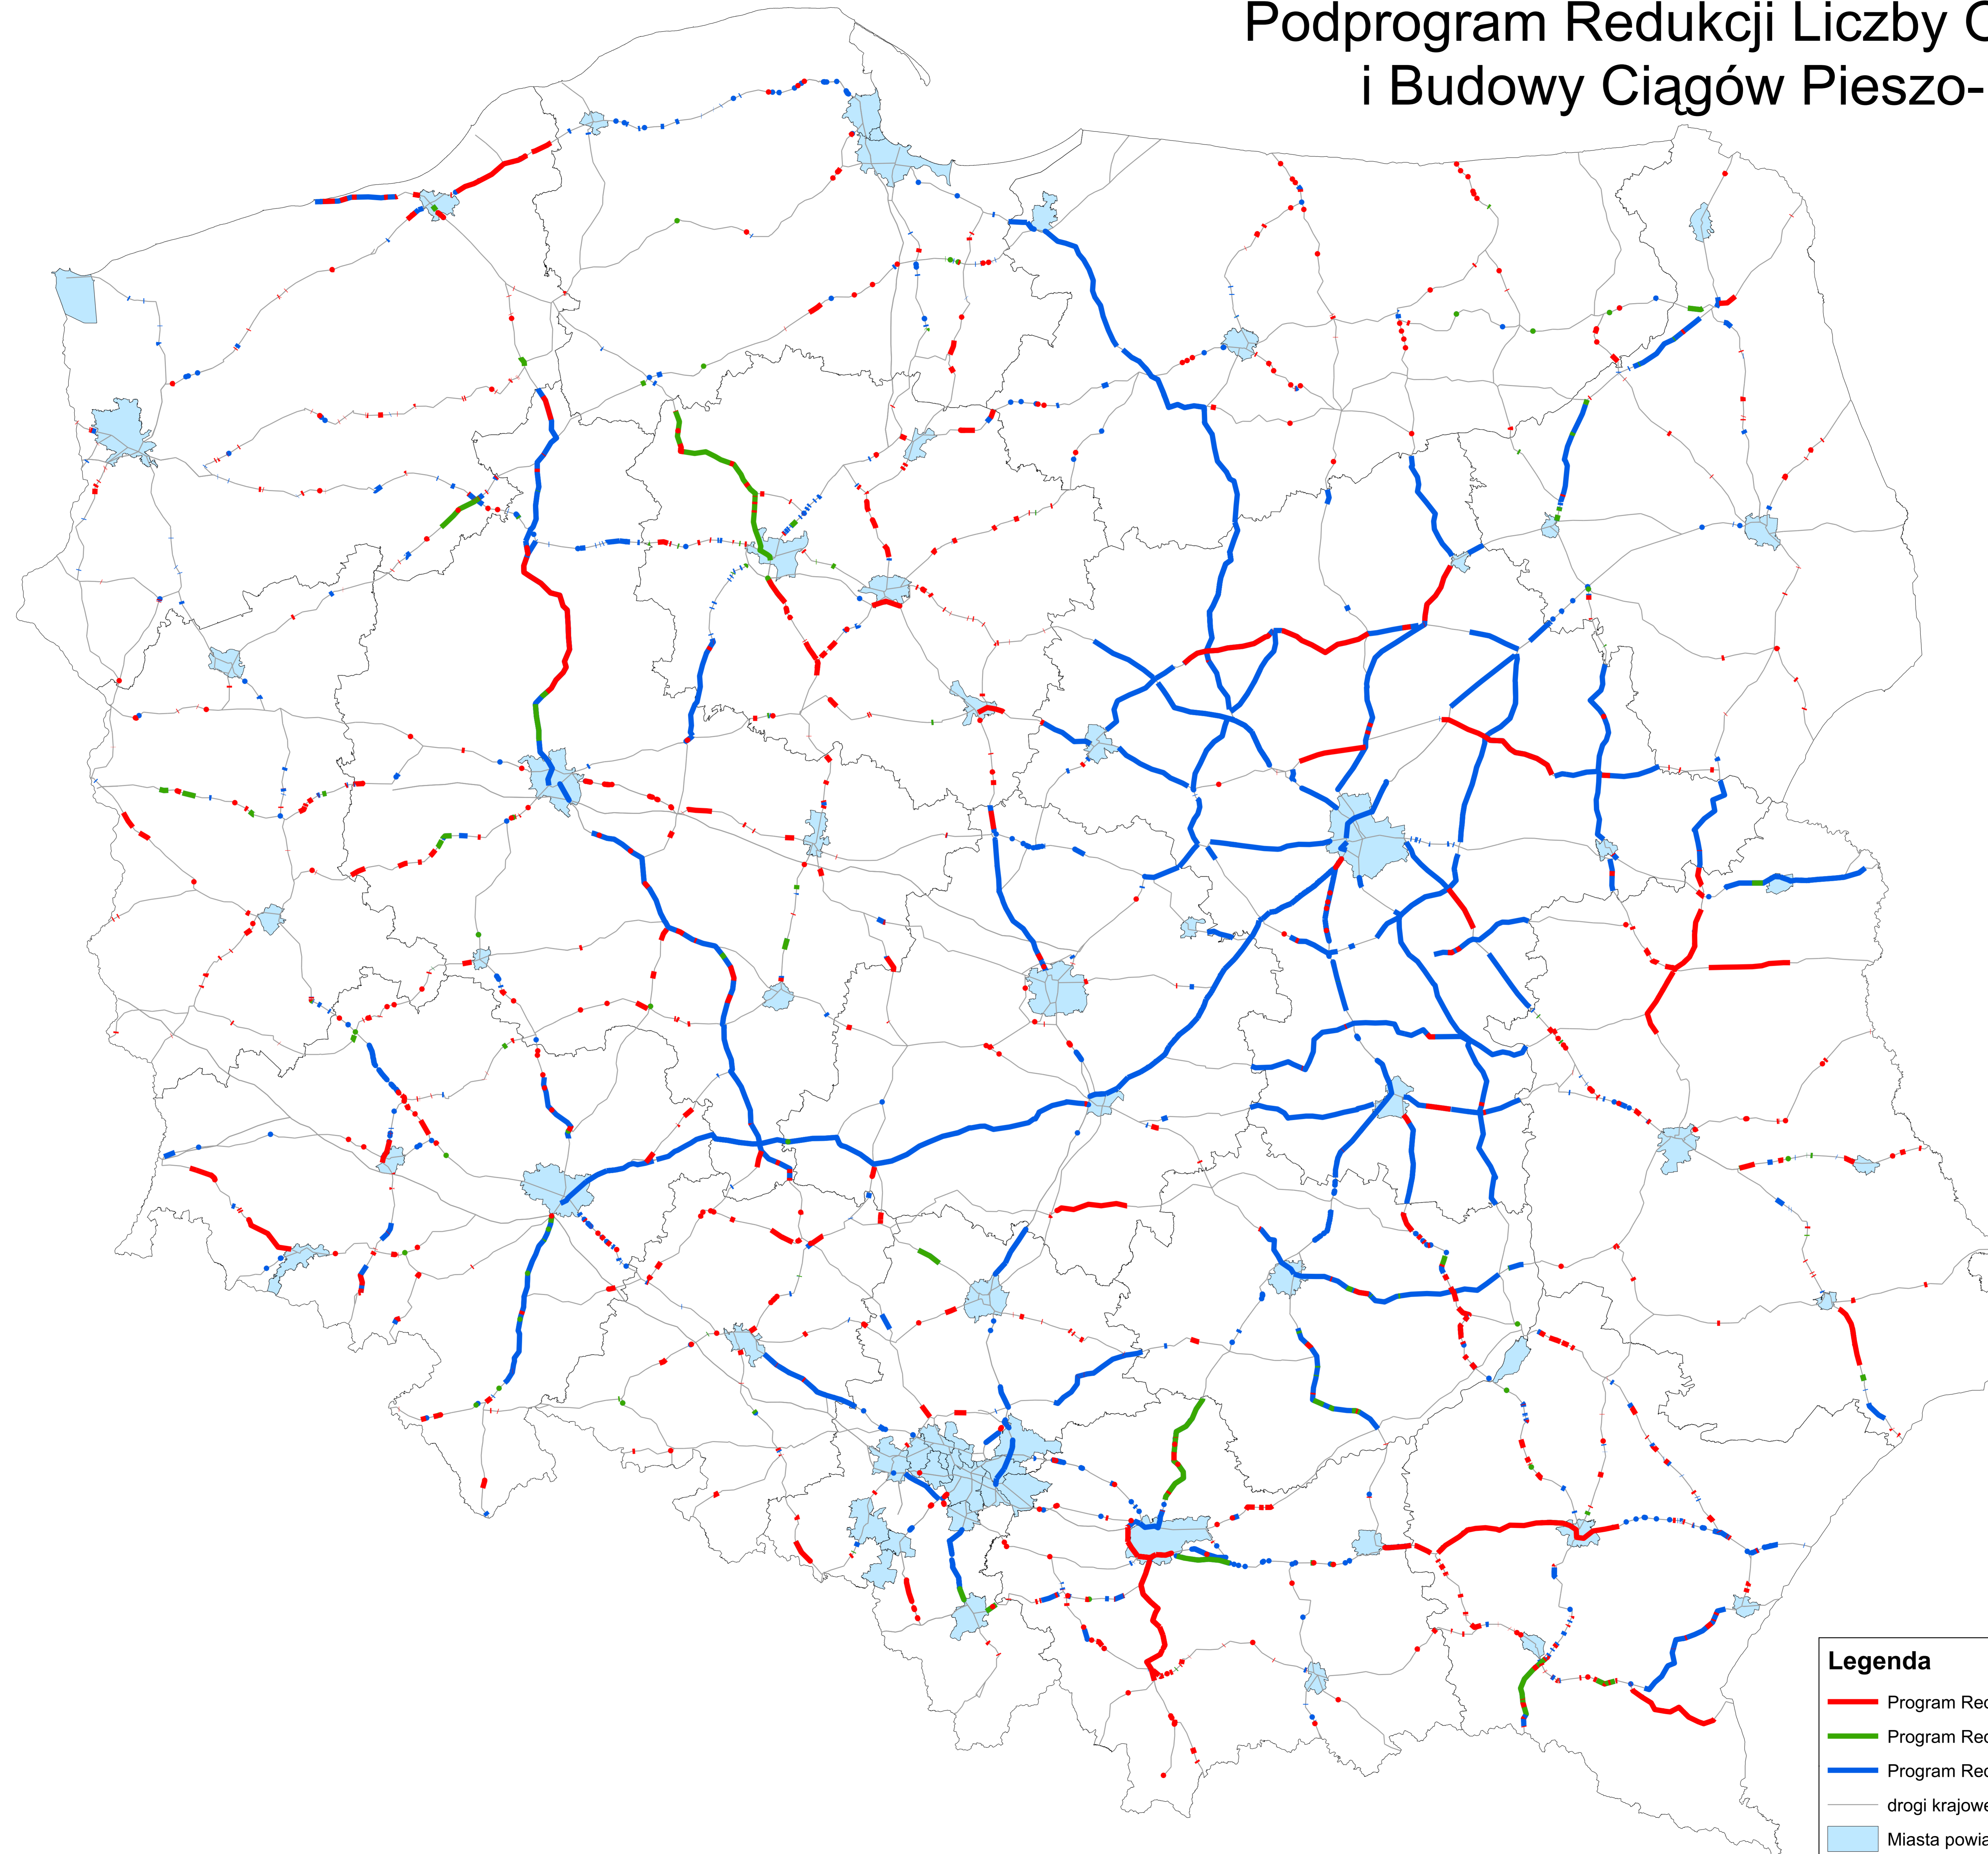

# Program Drogi Zaufania

## Podprogram Redukcji Liczby Ofiar Śmiertelnych i Budowy Ciągów Pieszko-Rowerowych

- Legenda**
- Program Redukcji Liczby Ofiar Śmiertelnych i chodniki 2011-2013
  - Program Redukcji Liczby Ofiar Śmiertelnych i chodniki 2011
  - Program Redukcji Liczby Ofiar Śmiertelnych i chodniki 2008-2010
  - drogi krajowe 2010
  - Miasta powiatowe
  - ogddkia