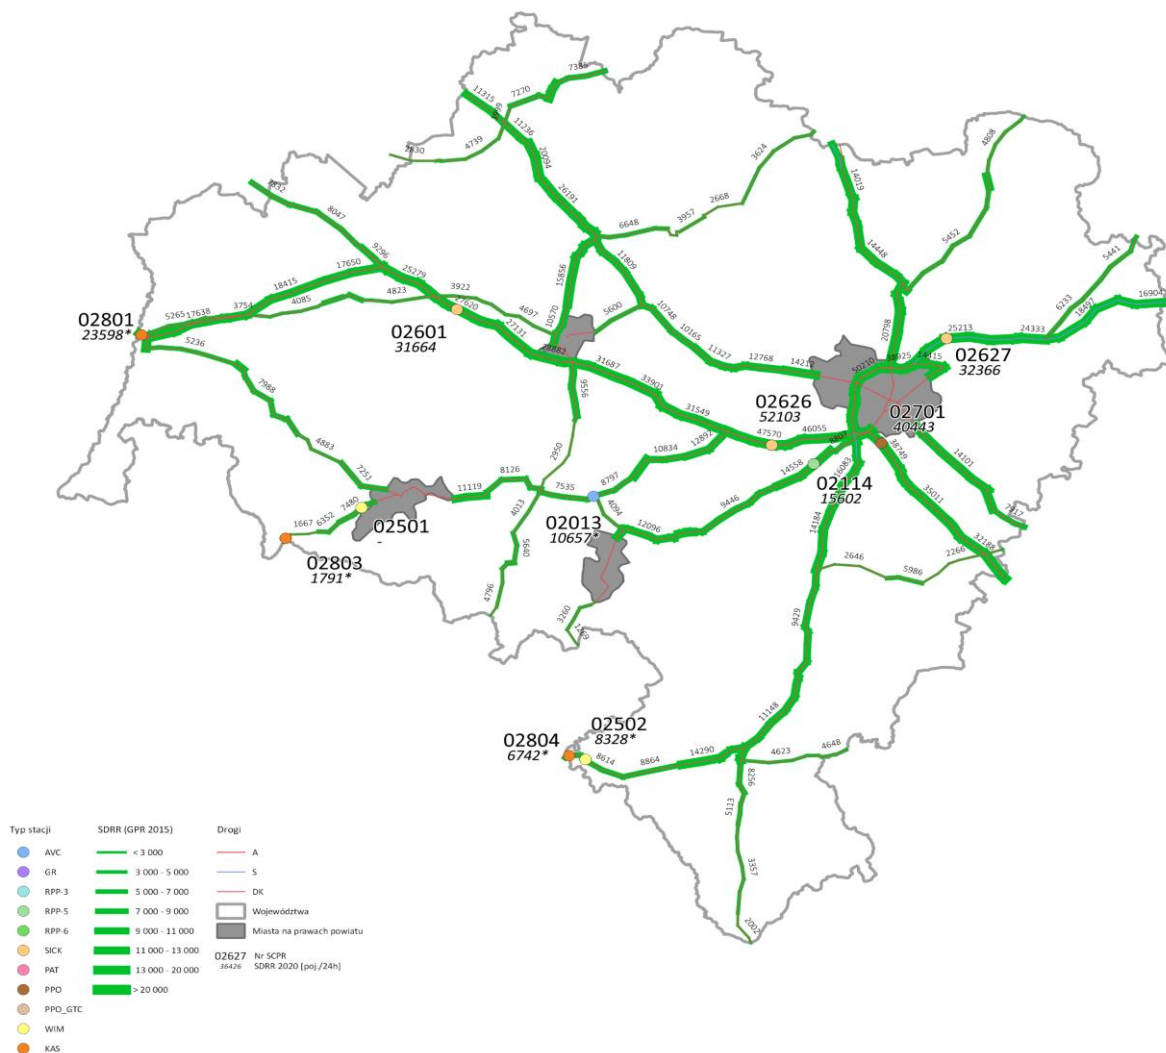

Karta województwa

R00_02_02_2020

WOJEWÓDZTWO DOLNOŚLĄSKIE

Nr stacji	Typ stacji	Lokalizacja	Nr drogi	Pikietaż	Nr GPR 2015	SDRR											SDRR poj. ciężkich w 2020		Udział ruchu ciężkiego w 2020		Godzina 50-ta			Charakter ruchu
						2013	2014	2015	2016	2017	2018	2019	2020	6 ⁰⁰ - 22 ⁰⁰	22 ⁰⁰ - 6 ⁰⁰	Natężenie	Udział proc.	Data	Dzień tyg.	Godzina				
02013	GR	Dobromierz	5	401.074	30831	-	-	-	-	-	-	8517*	10657*	2259*	86,1%	13,9%	1332	12,5%	2020-09-06	niedziela	19:00	G		
02114	RPP-5	Gniewchowice	35	74.091	30801	-	-	14783*	14722*	15215	-	16481	15602	2691	91,2%	8,8%	1452	9,3%	2020-10-25	niedziela	16:00	G		
02501	WIM	Szklarska Poreba / Jelenia Kłodzko / Kudowa Zdrój	DK3	0.000 / 0.000	30602	-	-	7479	7830	8210*	-	-	-	-	85,4%	14,6%	-	-	-	-	-	-		
02502	WIM	Szklarska Poreba / Jelenia Kłodzko / Kudowa Zdrój	DK8	0.000 / 0.000	30411	-	-	7761	7994	8326*	-	-	8328*	2352*	79,4%	20,6%	811	9,7%	2020-07-09	czwartek	15:00	-		
02601	SICK	Jadwisin	A4	67.329	30501	25006	26380	29059*	31854	35924	-	36325*	31664	10863	79,7%	20,3%	2660	8,4%	2020-07-10	piątek	19:00	G		
02626	SICK	Sokołniki	A4	134.702	30202	-	-	49118*	53790	56950	-	60683	52103	13419	81,0%	19,0%	4617	8,9%	2020-09-06	niedziela	17:00	G		
02627	SICK	Łozina	S8e	37.849	30729	-	-	24960*	29101*	32222	-	36426	32366	7570	80,9%	19,1%	2955	9,1%	2020-12-23	środa	15:00	G		
02701	PPO	Karwiany	A4	156.009	30204	-	-	-	-	-	-	45005*	40443	-	-	-	3170	7,8%	2020-09-09	środa	17:00	G		
02801	KAS	Dobromierz	A4	401.074	-	-	-	-	-	-	-	-	23598*	7758*	76,6%	23,4%	2036	8,6%	2020-07-13	poniedziałek	15:00	G		
02803	KAS	Jadwisin	A4	67.329	-	-	-	-	-	-	-	-	1791*	479*	84,3%	15,7%	435	24,3%	2020-02-13	czwartek	16:00	G		
02804	KAS	Sokołniki	A4	134.702	-	-	-	-	-	-	-	-	6742*	2780*	78,5%	21,5%	688	10,2%	2020-07-04	sobota	10:00	G		

* wynik niemiernarodajny do porównań