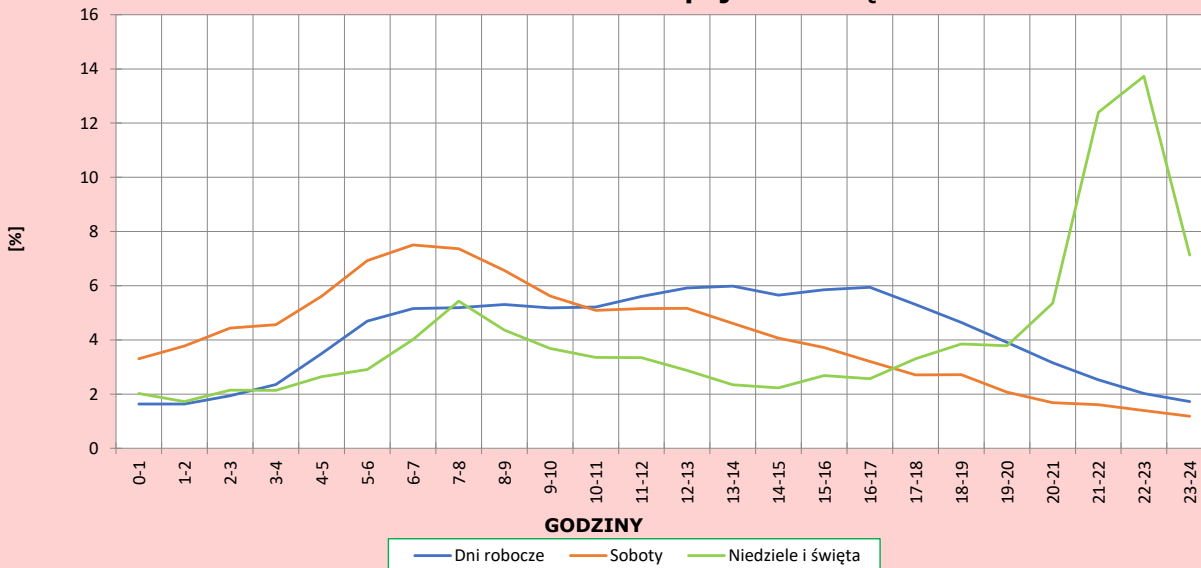

Dobowe wahania ruchu

R03_03-2_02804_2025

Dystrybuanta dobowych wahań ruchu

Uśrednione dobowe rozkłady ruchu dla wybranych dni tygodnia, dla pojazdów lekkich i ciężkich

Stacja nr 02804

Miejscowość: Kudowa
Odcinek: GR. PAŃSTWA - KUDOWA-ZDRÓJ /DW387/
Typ stacji: KAS

Rok: 2025
Numer drogi: 8
Oddział: Wrocław

R03_04-1_02804_2025

Dobowe wahania ruchu pojazdów lekkich

R03_04-2_02804_2025

Dobowe wahania ruchu pojazdów ciężkich

Analiza ruchu pojazdów ogółem w poszczególnych dniach tygodnia dla każdego miesiąca, w podziale na kierunki ruchu