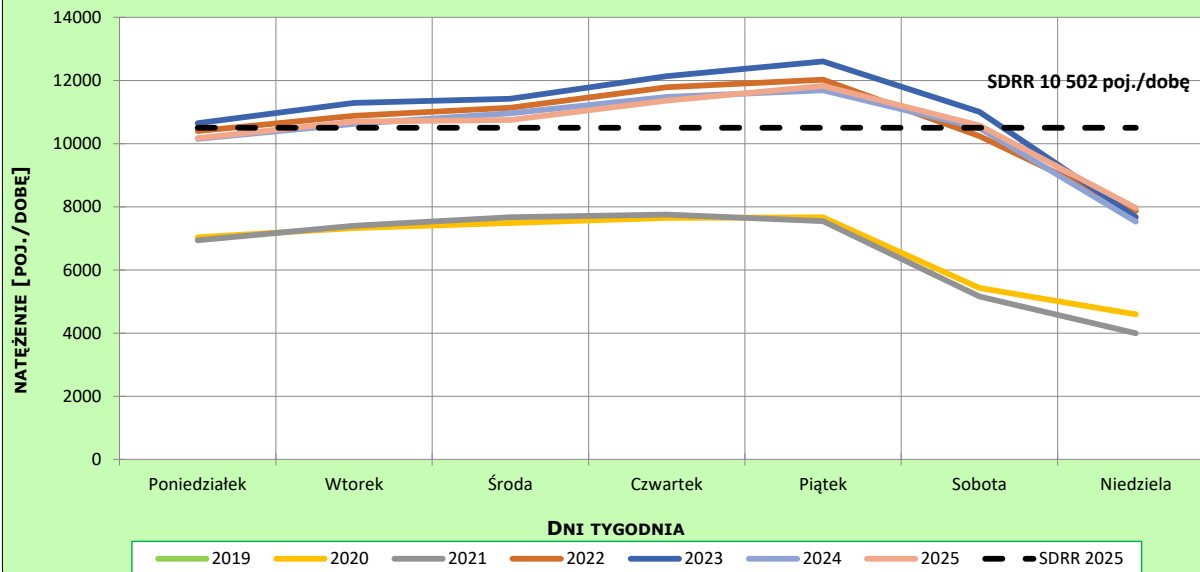

Legenda:
a = średni dobowy ruch danego dnia (dni) tygodnia
b = $\frac{\text{średni dobowy ruch danego dnia (dni) tygodnia w miesiącu}}{\text{średni dobowy ruch we wszystkie dni miesiąca}}$
c = $\frac{\text{średni dobowy ruch danego dnia (dni) tygodnia w miesiącu}}{\text{średni dobowy ruch danego dnia (dni) tygodnia w roku}}$

Ruch ogółem

R03_02-1_02804_2025

Sezonowe wahania ruchu dobowego

R03_02-2_02804_2025

Tygodniowe wahania ruchu dobowego

Dobowe wahania ruchu pojazdów ogółem

Generalna Dyrekcja
Dróg Krajowych i Autostrad

Stacja nr 02804