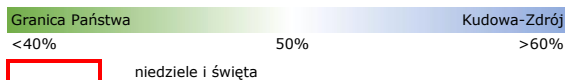

Legenda

$$*WNK = \frac{N_{poj./24h} \text{ (kierunek P)}}{N_{poj./24h} \text{ (kierunek P+L)}}$$