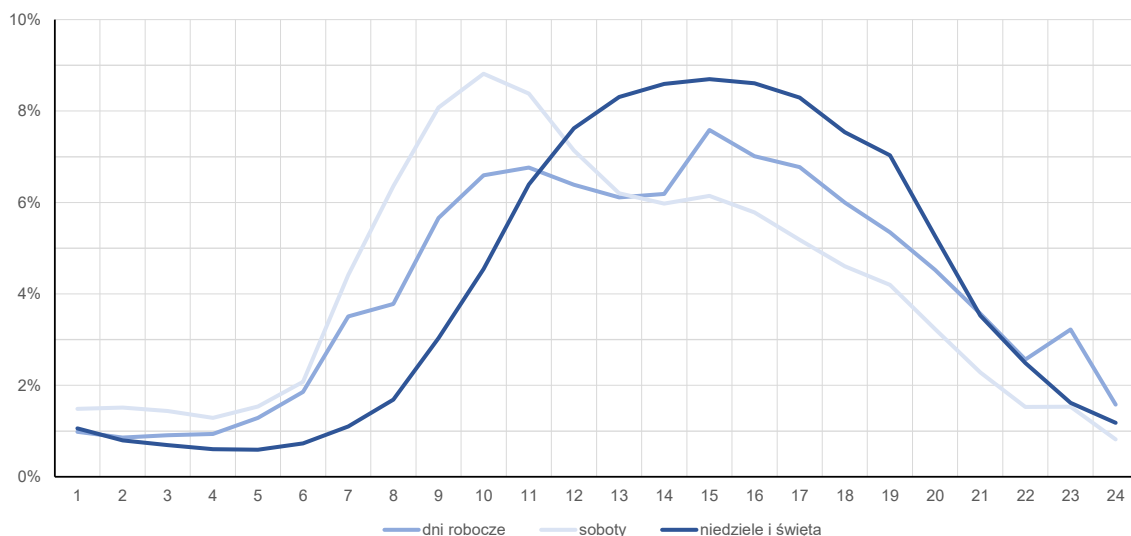

R03_12-2_02804_2025

Kierunek: Kudowa-Zdrój