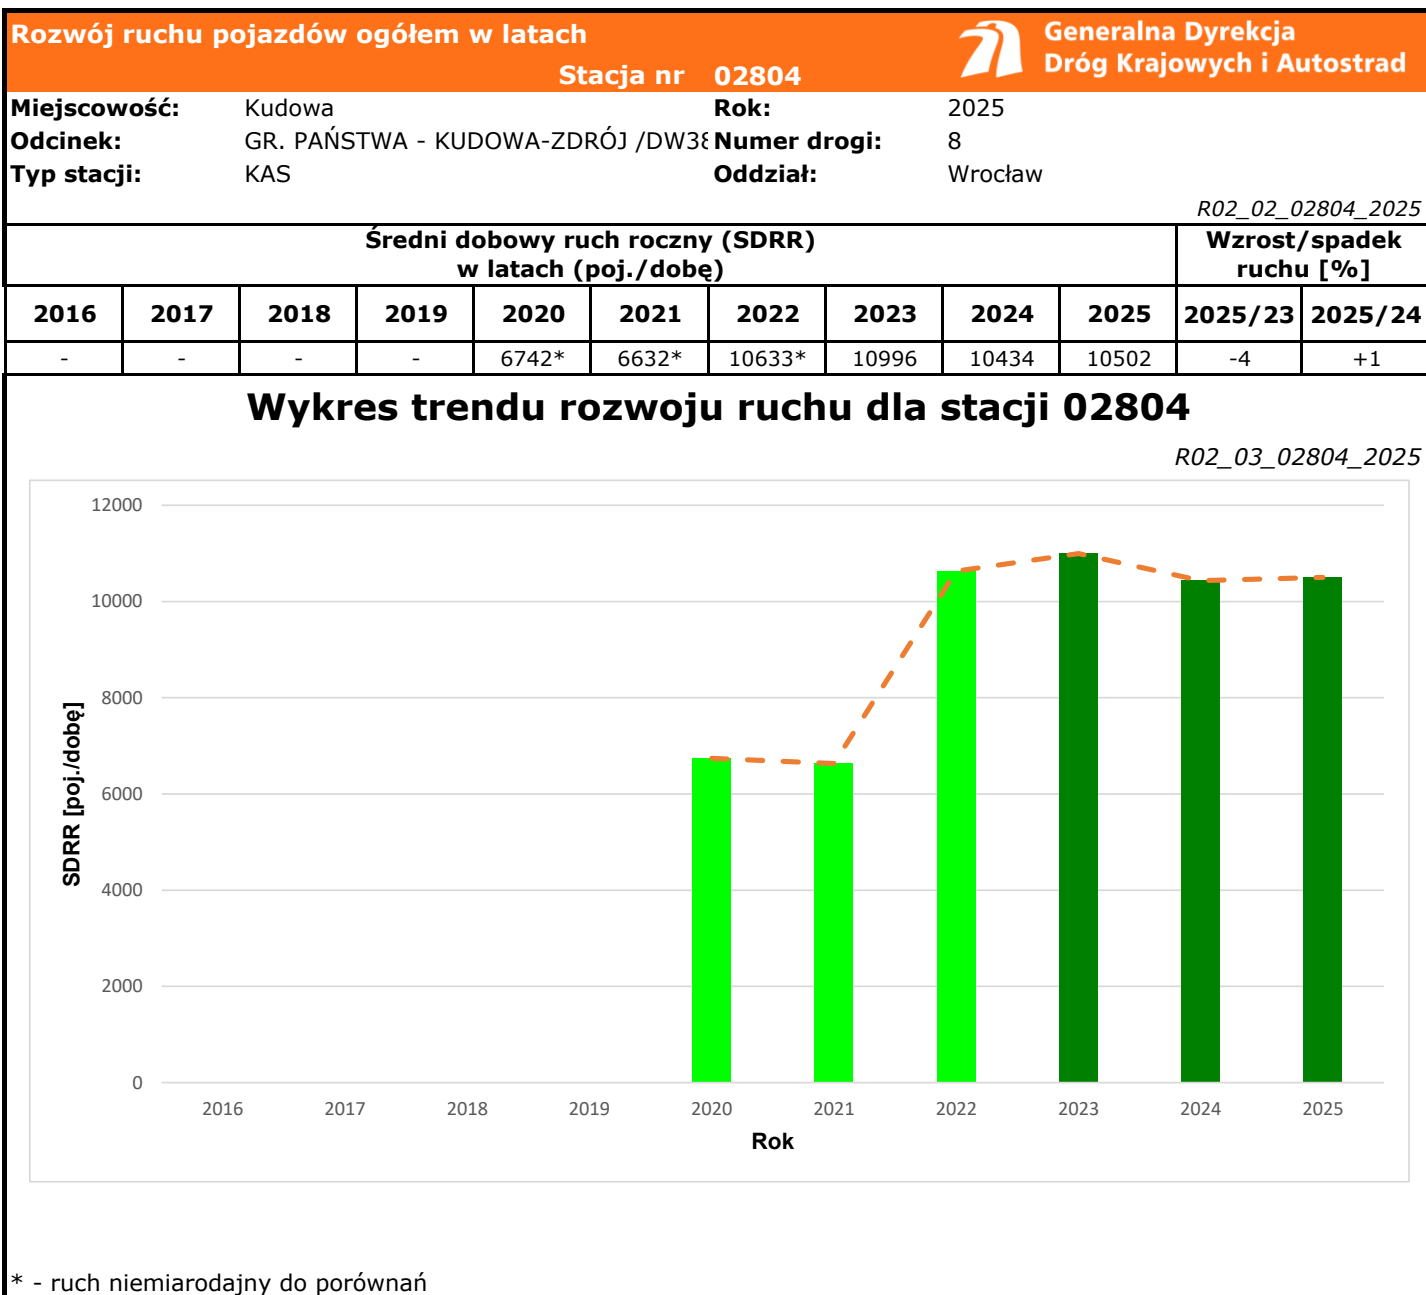

Stacja działa od: 01.01.2020
Charakter ruchu: G
Liczba dni w archiwizacji: 365
Procent doszacowanych godzin: 1,68%

Struktura rodzajowa ruchu

Godzina 50-ta

Natężenie: 1017
 Udział proc.: 10%
 Dzień: 21.06.2025 (sobota)
 Godzina: 12