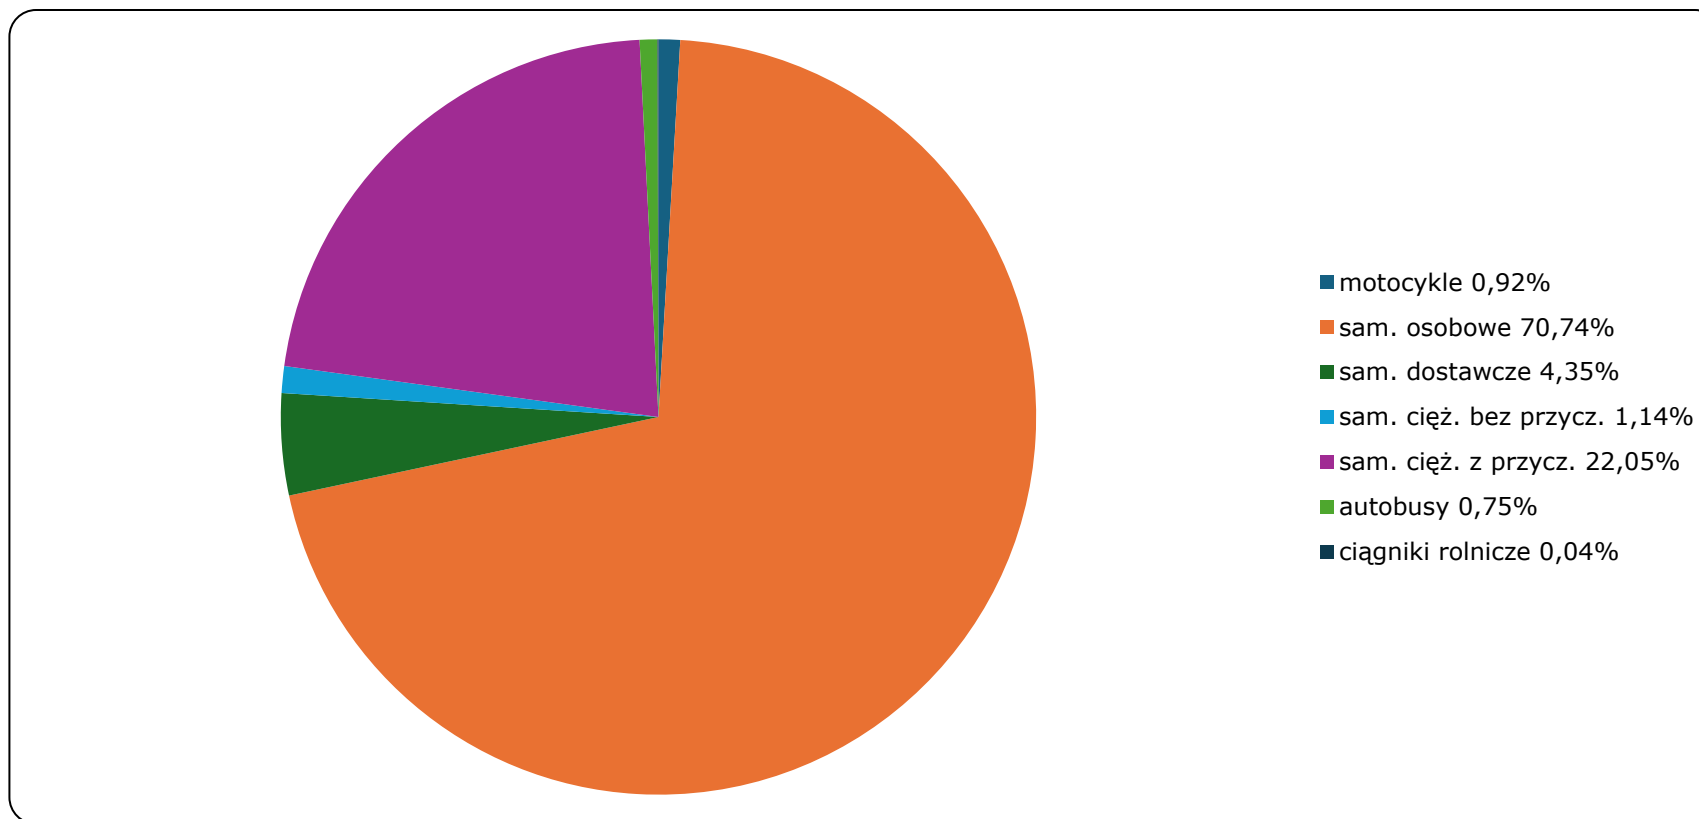

Struktura rodzajowa ruchu wg pomiarów sprawdzających

Stacja nr 02804

Generalna Dyrekcja
Dróg Krajowych i Autostrad

Miejscowość:

Kudowa

Rok:

2025

Odcinek:

GR. PAŃSTWA - KUDOWA-ZDRÓJ /DW387/

Numer drogi:

8

Typ stacji:

KAS

Oddział:

Wrocław

R04_03_02804_2025

Rodzajowa struktura ruchu wg Generalnego Pomiaru Ruchu w 2025 roku