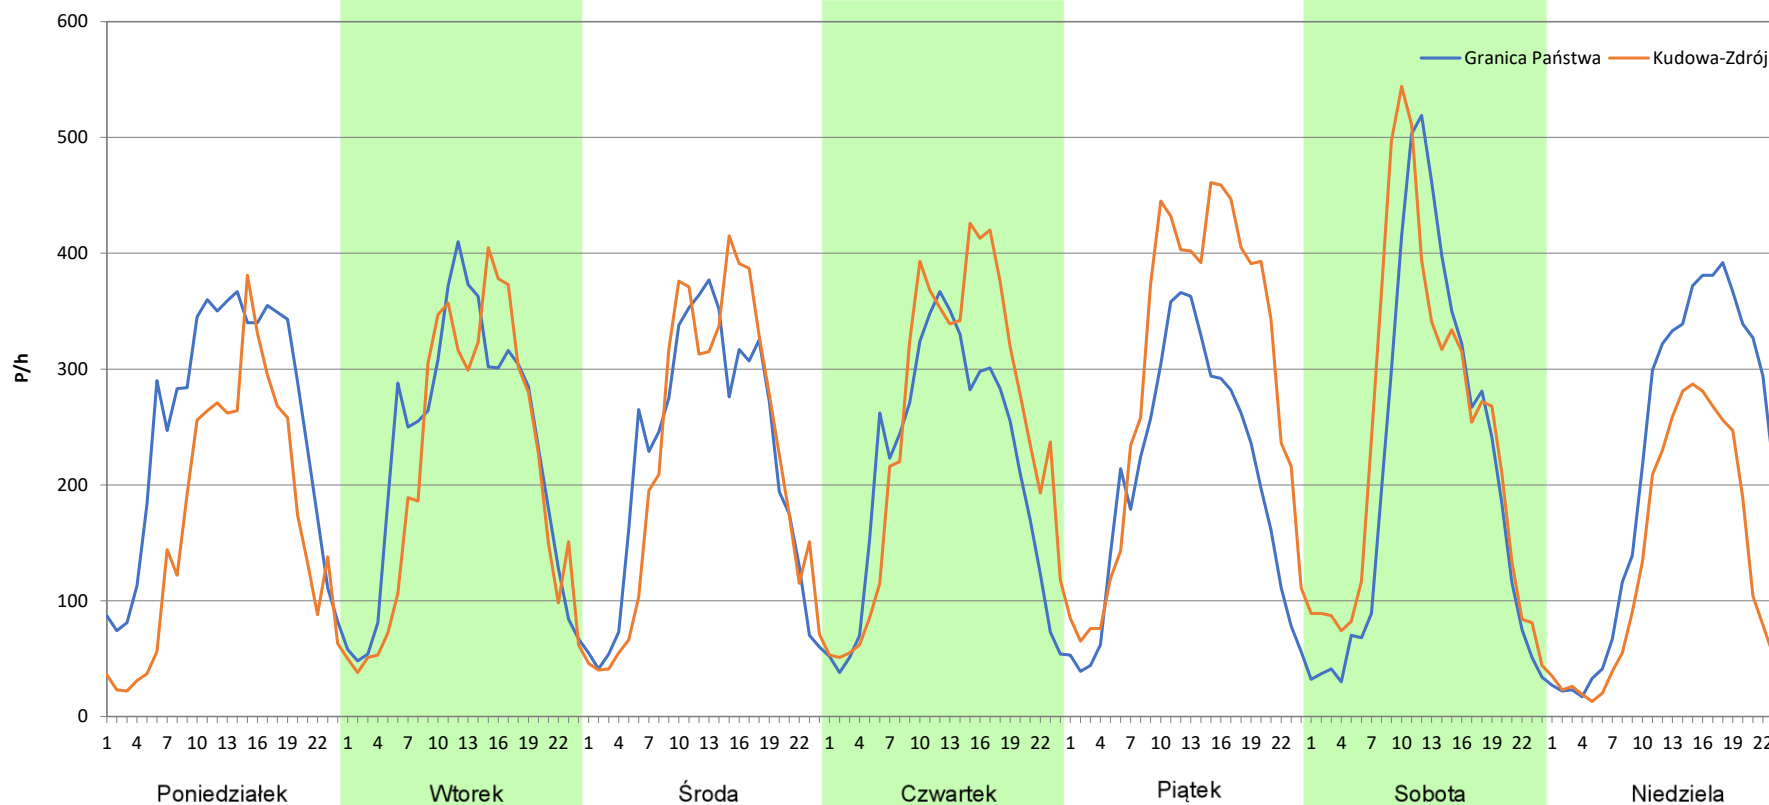

Analiza ruchu pojazdów ogółem w poszczególnych dniach tygodnia dla każdego miesiąca, w podziale na kierunki ruchu

Stacja nr 02804

Miejscowość: Kudowa
Odcinek: GR. PAŃSTWA - KUDOWA-ZDRÓJ /DW387/
Typ stacji: KAS
Miesiąc: Wrzesień

Rok: 2025
Numer drogi: 8
Oddział: Wrocław

R03_07-9_02804_2025

Dzień tygodnia	Poniedziałek		Wtorek		Środa		Czwartek		Piątek		Sobota		Niedziela	
Kierunek	Granica Państwa	Kudowa-Zdrój	Granica Państwa	Kudowa-Zdrój	Granica Państwa	Kudowa-Zdrój	Granica Państwa	Kudowa-Zdrój	Granica Państwa	Kudowa-Zdrój	Granica Państwa	Kudowa-Zdrój	Granica Państwa	Kudowa-Zdrój
SDR	6035	4109	5509	5118	5309	5321	5132	5990	4901	6965	5079	5744	5197	3235
Razem	10144		10627		10630		11122		11866		10823		8432	
Podział procentowy	59,49%	40,51%	51,84%	48,16%	49,94%	50,06%	46,14%	53,86%	41,30%	58,70%	46,93%	53,07%	61,63%	38,37%