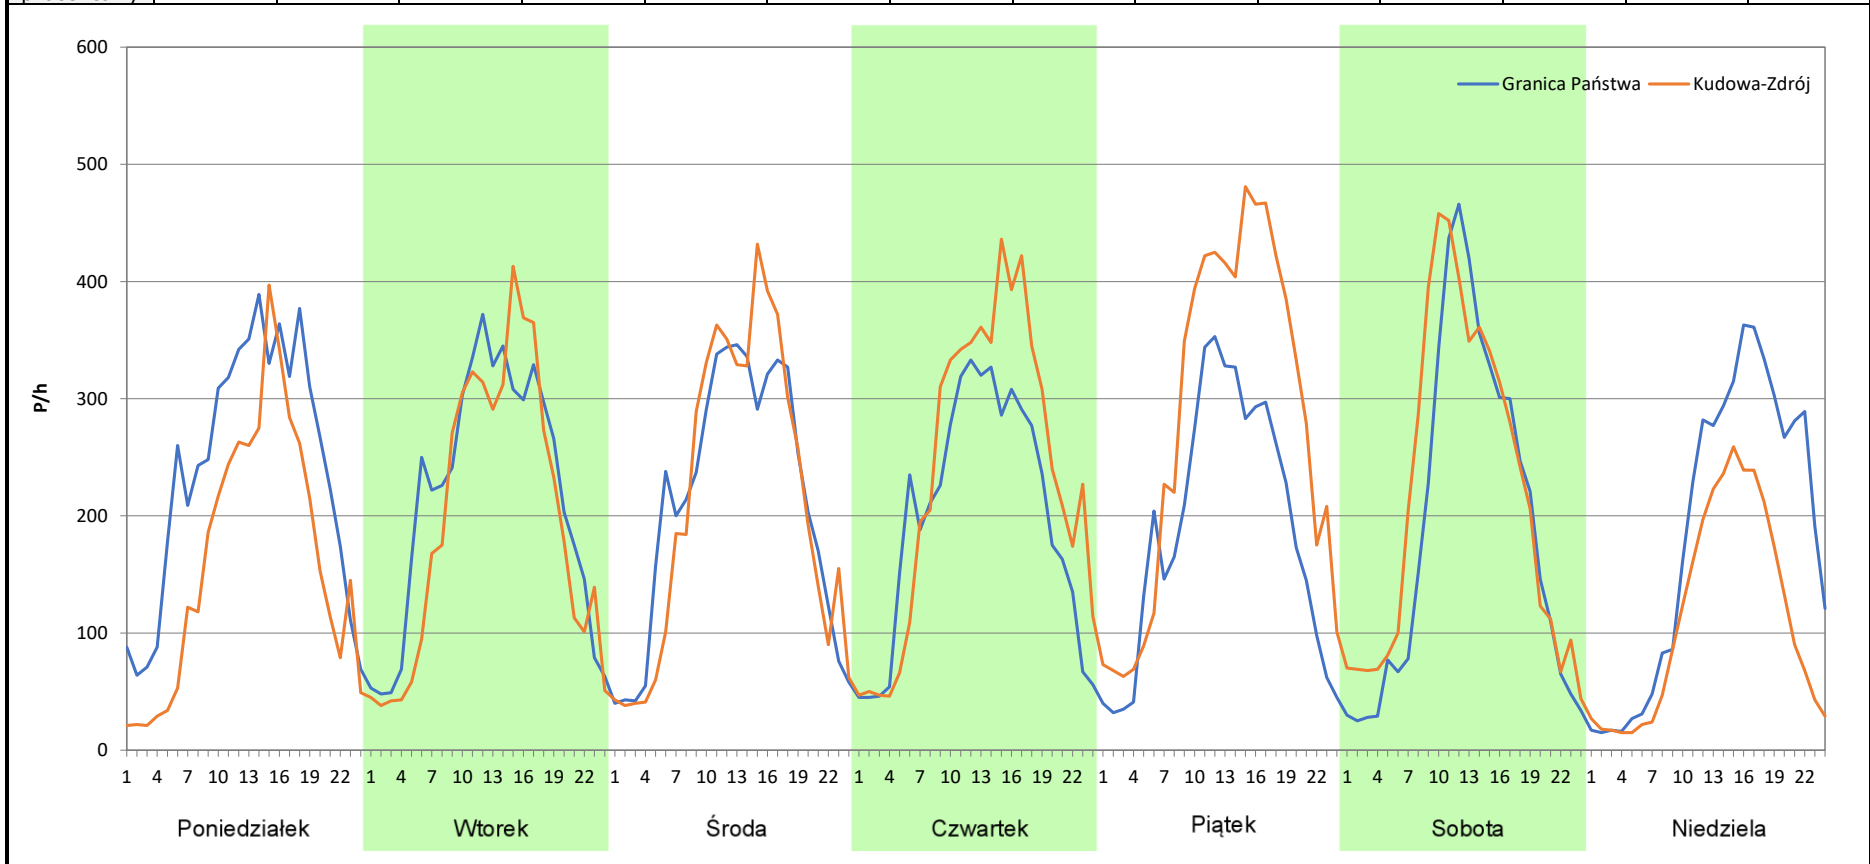

Analiza ruchu pojazdów ogółem w poszczególnych dniach tygodnia dla każdego miesiąca, w podziale na kierunki ruchu

Generalna Dyrekcja Dróg Krajowych i Autostrad

Stacja nr 02804

Miejscowość: Kudowa	Rok: 2025
Odcinek: GR. PAŃSTWA - KUDOWA-ZDRÓJ /DW387/	Numer drogi: 8
Typ stacji: KAS	Oddział: Wrocław
Miesiąc: Luty	<i>R03_07-2_02804_2025</i>

Dzień tygodnia	Poniedziałek		Wtorek		Środa		Czwartek		Piątek		Sobota		Niedziela	
	Granica Państwa	Kudowa-Zdrój	Granica Państwa	Kudowa-Zdrój	Granica Państwa	Kudowa-Zdrój	Granica Państwa	Kudowa-Zdrój	Granica Państwa	Kudowa-Zdrój	Granica Państwa	Kudowa-Zdrój	Granica Państwa	Kudowa-Zdrój
SDR	5702	3905	5169	4715	5036	5076	4772	5675	4516	6653	4536	5188	4409	2698
Razem	9607		9884		10112		10447		11169		9724		7107	
Podział procentowy	59,35%	40,65%	52,30%	47,70%	49,80%	50,20%	45,68%	54,32%	40,43%	59,57%	46,65%	53,35%	62,04%	37,96%