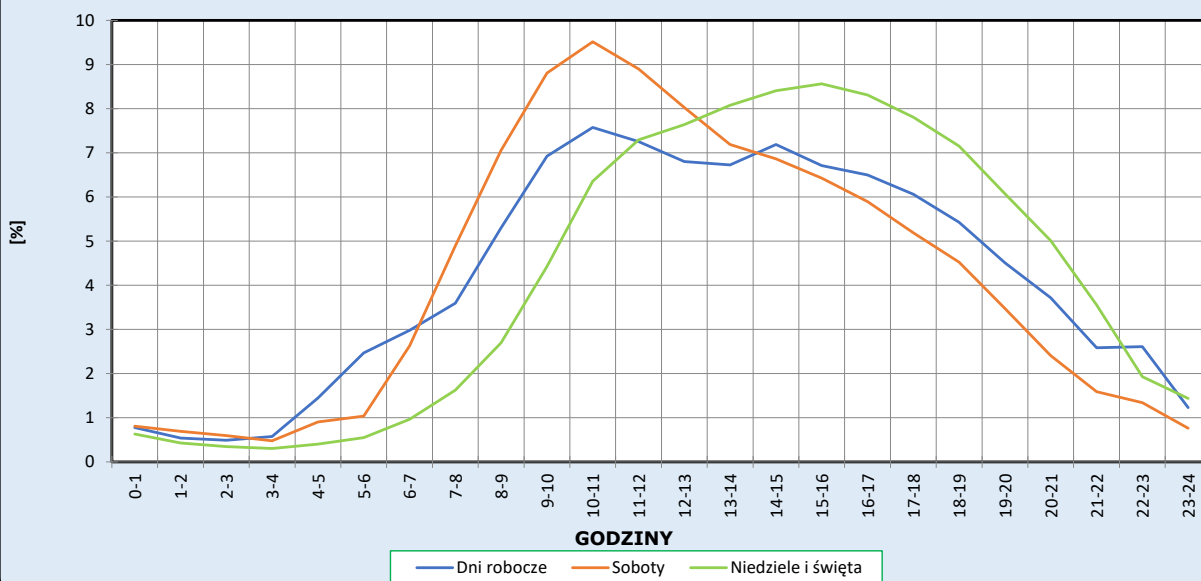

Uśrednione dobowe rozkłady ruchu dla wybranych dni tygodnia, dla pojazdów lekkich i ciężkich

Stacja nr 02804

Miejscowość: Kudowa
Odcinek: GR. PAŃSTWA - KUDOWA-ZDRÓJ /DW387/
Typ stacji: KAS

Rok: 2025
Numer drogi: 8
Oddział: Wrocław

R03_04-1_02804_2025

Dobowe wahania ruchu pojazdów lekkich