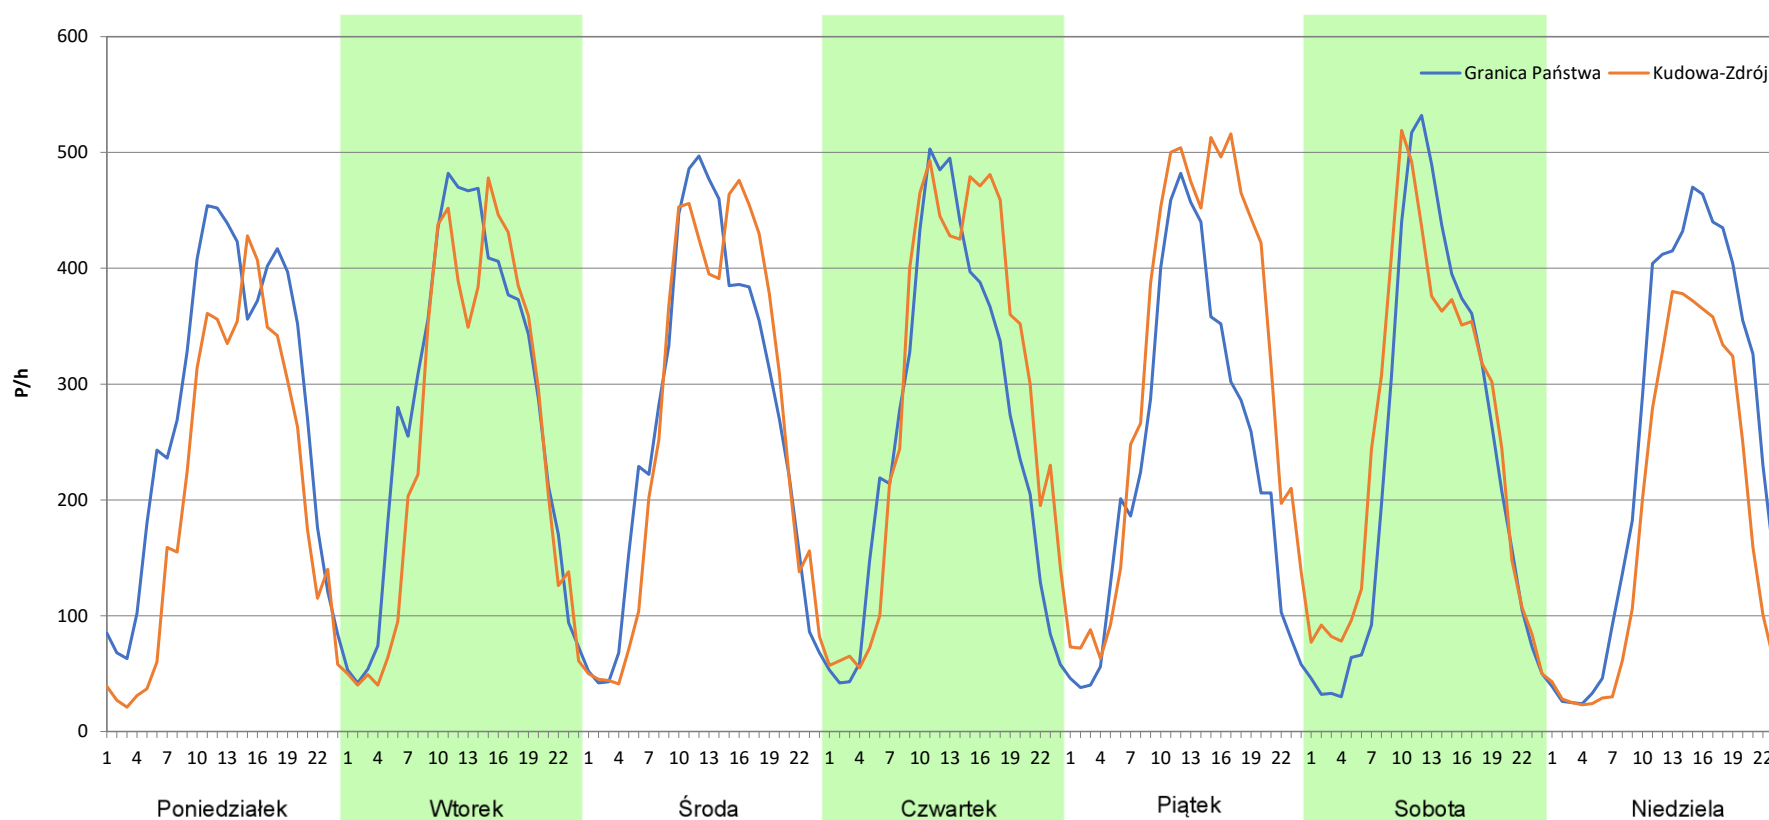

Analiza ruchu pojazdów ogółem w poszczególnych dniach tygodnia dla każdego miesiąca, w podziale na kierunki ruchu

Stacja nr 02804

Miejscowość: Kudowa
Odcinek: GR. PAŃSTWA - KUDOWA-ZDRÓJ /DW387/
Typ stacji: KAS
Miesiąc: Sierpień

Rok: 2025
Numer drogi: 8
Oddział: Wrocław

R03_07-8_02804_2025

Dzień tygodnia	Poniedziałek		Wtorek		Środa		Czwartek		Piątek		Sobota		Niedziela	
Kierunek	Granica Państwa	Kudowa-Zdrój	Granica Państwa	Kudowa-Zdrój	Granica Państwa	Kudowa-Zdrój	Granica Państwa	Kudowa-Zdrój	Granica Państwa	Kudowa-Zdrój	Granica Państwa	Kudowa-Zdrój	Granica Państwa	Kudowa-Zdrój
SDR	6697	5052	6671	6050	6412	6404	6211	6995	5654	7531	5586	6027	5934	4308
Razem	11749		12721		12816		13206		13185		11613		10242	
Podział procentowy	57,00%	43,00%	52,44%	47,56%	50,03%	49,97%	47,03%	52,97%	42,88%	57,12%	48,10%	51,90%	57,94%	42,06%