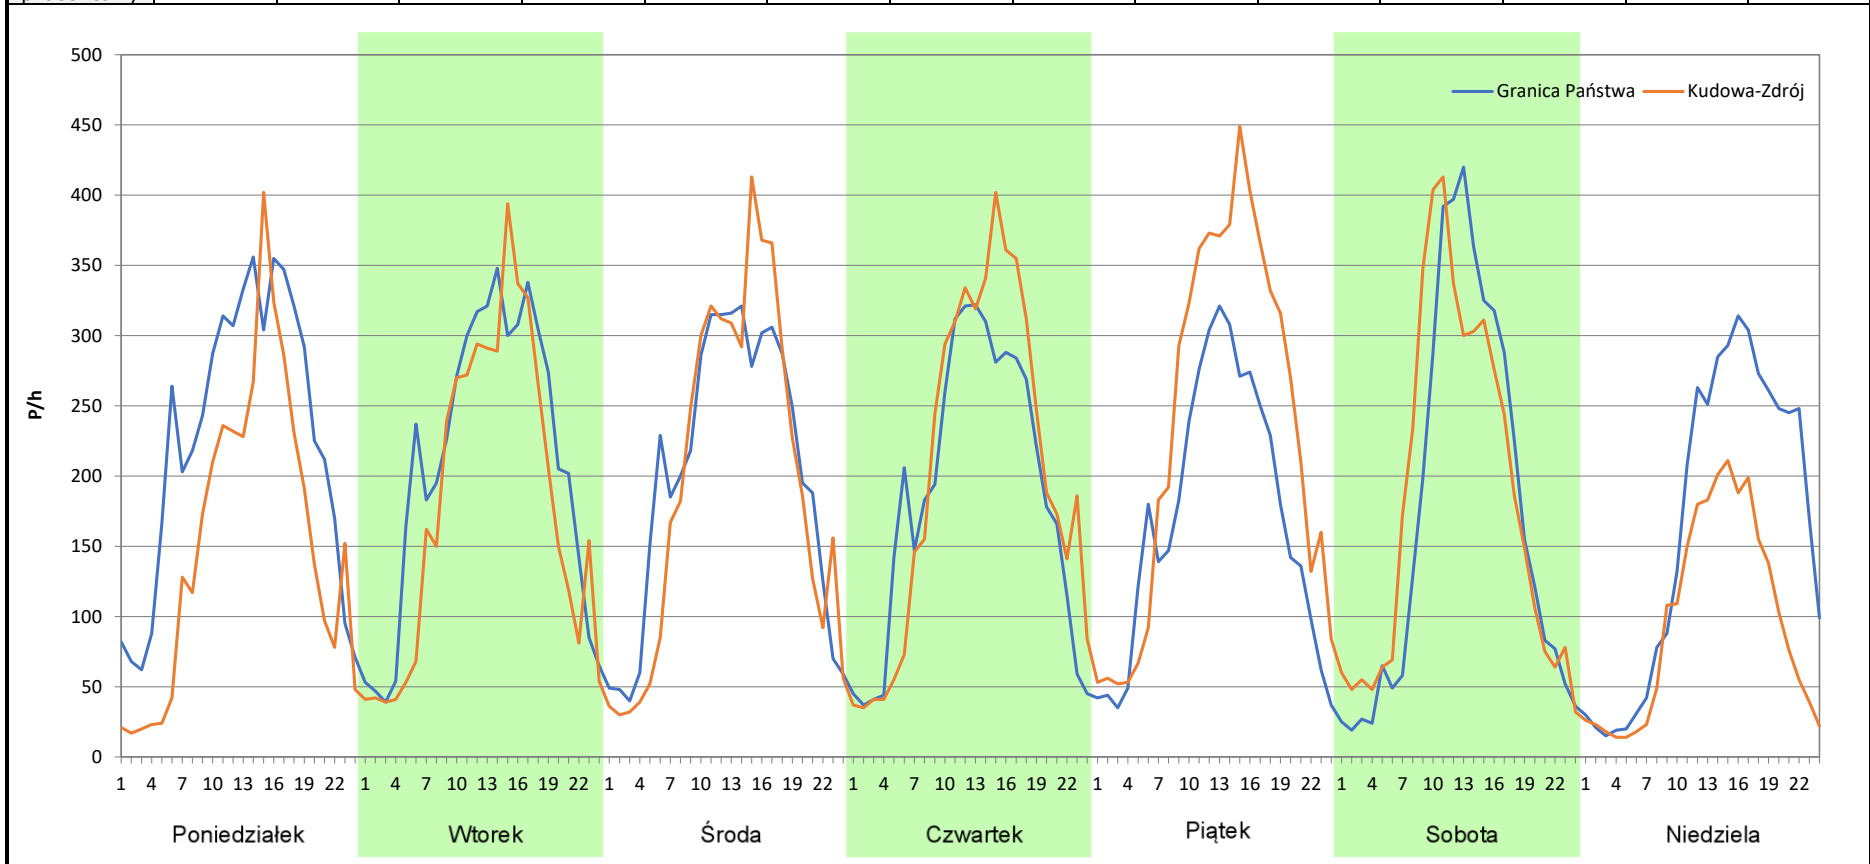

Analiza ruchu pojazdów ogółem w poszczególnych dniach tygodnia dla każdego miesiąca, w podziale na kierunki ruchu

Generalna Dyrekcja Dróg Krajowych i Autostrad

Stacja nr 02804

Miejscowość: Kudowa	Rok: 2025
Odcinek: GR. PAŃSTWA - KUDOWA-ZDRÓJ /DW387/	Numer drogi: 8
Typ stacji: KAS	Oddział: Wrocław
Miesiąc: Styczeń	<i>R03_07-1_02804_2025</i>

Dzień tygodnia	Poniedziałek		Wtorek		Środa		Czwartek		Piątek		Sobota		Niedziela	
	Granica Państwa	Kudowa-Zdrój	Granica Państwa	Kudowa-Zdrój	Granica Państwa	Kudowa-Zdrój	Granica Państwa	Kudowa-Zdrój	Granica Państwa	Kudowa-Zdrój	Granica Państwa	Kudowa-Zdrój	Granica Państwa	Kudowa-Zdrój
SDR	5383	3684	4978	4338	4792	4686	4470	4874	4068	5571	4135	4376	3937	2302
Razem	9067		9316		9478		9344		9639		8511		6239	
Podział procentowy	59,37%	40,63%	53,43%	46,57%	50,56%	49,44%	47,84%	52,16%	42,20%	57,80%	48,58%	51,42%	63,10%	36,90%