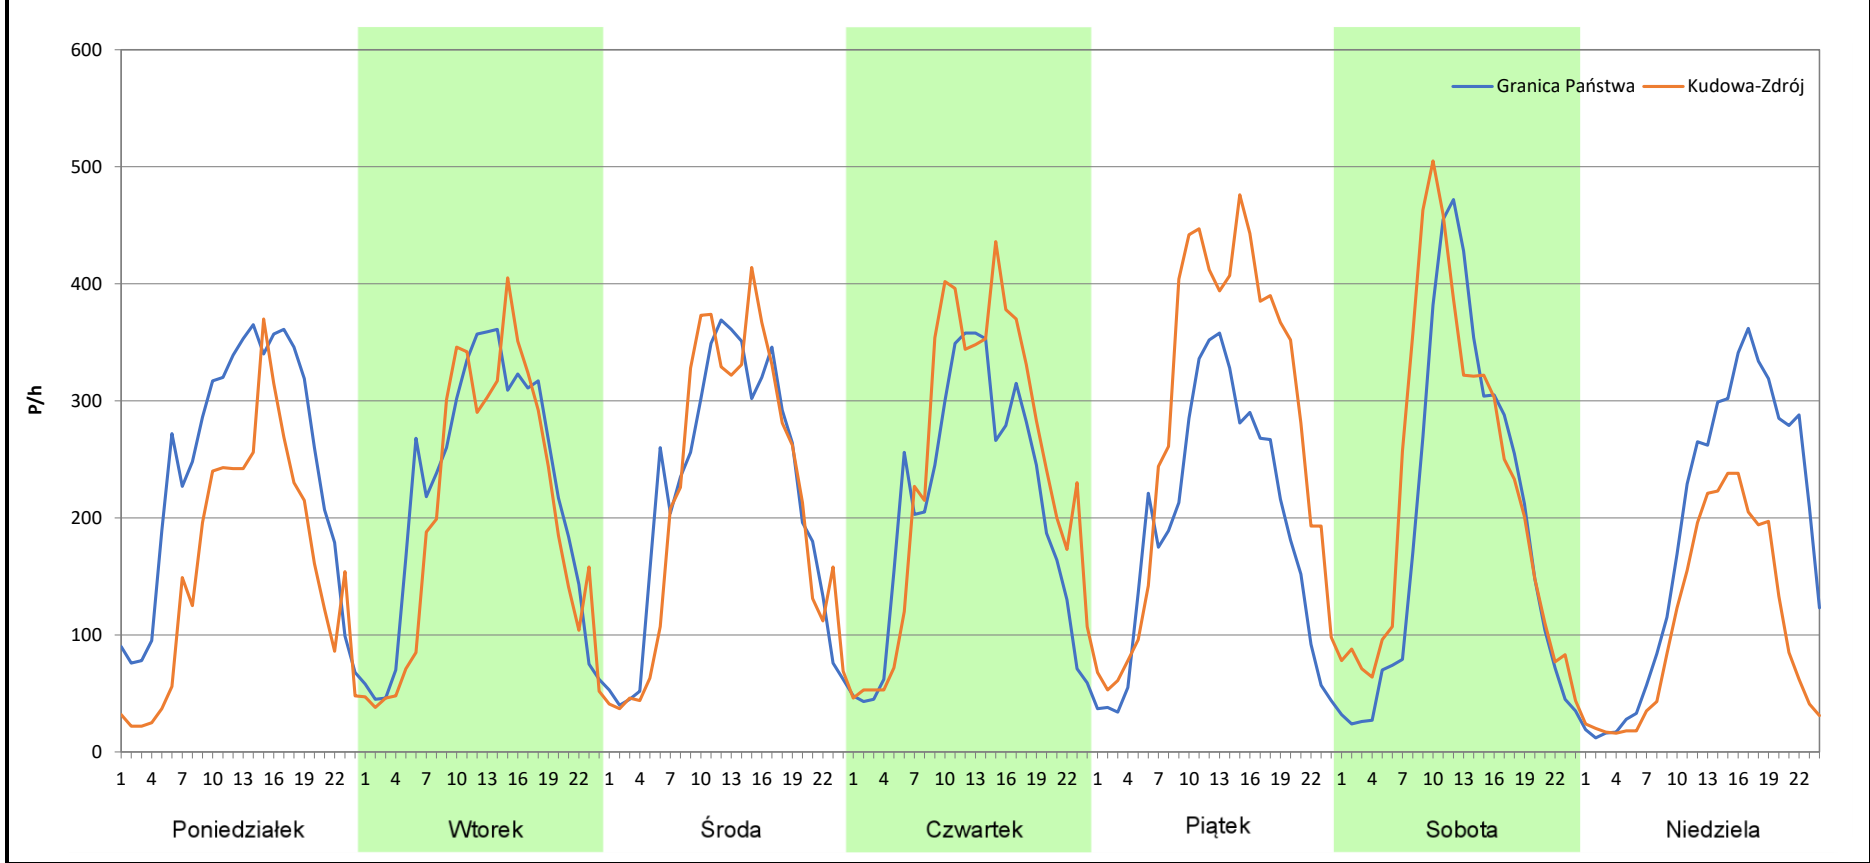

Analiza ruchu pojazdów ogółem w poszczególnych dniach tygodnia dla każdego miesiąca, w podziale na kierunki ruchu

Generalna Dyrekcja Dróg Krajowych i Autostrad

Stacja nr 02804

Miejscowość: Kudowa	Rok: 2025
Odcinek: GR. PAŃSTWA - KUDOWA-ZDRÓJ /DW387/	Numer drogi: 8
Typ stacji: KAS	Oddział: Wrocław
Miesiąc: Marzec	<i>R03_07-3_02804_2025</i>

Dzień tygodnia	Poniedziałek		Wtorek		Środa		Czwartek		Piątek		Sobota		Niedziela	
	Granica Państwa	Kudowa-Zdrój	Granica Państwa	Kudowa-Zdrój	Granica Państwa	Kudowa-Zdrój	Granica Państwa	Kudowa-Zdrój	Granica Państwa	Kudowa-Zdrój	Granica Państwa	Kudowa-Zdrój	Granica Państwa	Kudowa-Zdrój
SDR	5791	3857	5291	4877	5203	5167	4977	5785	4605	6687	4630	5346	4447	2617
Razem	9648		10168		10370		10762		11292		9976		7064	
Podział procentowy	60,02%	39,98%	52,04%	47,96%	50,17%	49,83%	46,25%	53,75%	40,78%	59,22%	46,41%	53,59%	62,95%	37,05%