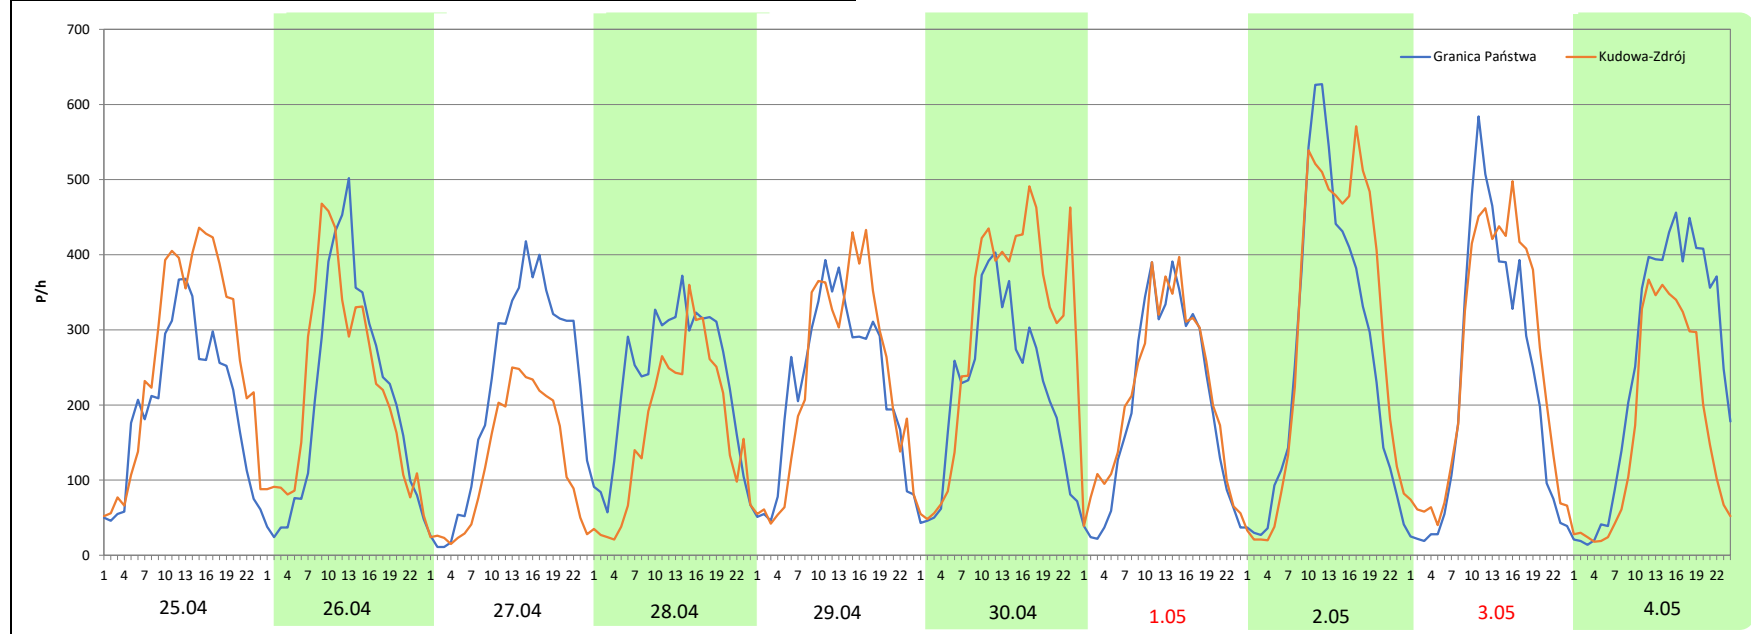

Analiza ruchu pojazdów ogółem w święta i dni okolicznościowe, w podziale na kierunki ruchu
1 - 3 MAJA

Stacja nr 02804

Miejscowość: Kudowa
Odcinek: GR. PAŃSTWA - KUDOWA-ZDRÓJ /DW387/
Typ stacji: KAS
Miesiąc: Maj

Rok: 2025
Numer drogi: 8
Oddział: Wrocław

R03_08-3_02804_2025

Data Dzień tygodnia	25.04 Piątek		26.04 Sobota		27.04 Niedziela		28.04 Poniedziałek		29.04 Wtorek		30.04 Środa		1.05 Czwartek	
Kierunek	Granica Państwa	Kudowa-Zdrój	Granica Państwa	Kudowa-Zdrój	Granica Państwa	Kudowa-Zdrój	Granica Państwa	Kudowa-Zdrój	Granica Państwa	Kudowa-Zdrój	Granica Państwa	Kudowa-Zdrój	Granica Państwa	Kudowa-Zdrój
Dobowy ruch	4841	6339	5012	5315	5288	2985	5615	4064	5423	5617	5225	7198	4740	5119
Razem	11180		10327		8273		9679		11040		12423		9859	
Podział procentowy	43,30%	56,70%	48,53%	51,47%	63,92%	36,08%	58,01%	41,99%	49,12%	50,88%	42,06%	57,94%	48,08%	51,92%
Udział SDRR	106,46%		98,33%		78,78%		92,16%		105,12%		118,29%		93,88%	

Data Dzień tygodnia	2.05 Piątek		3.05 Sobota		4.05 Niedziela	
Kierunek	Granica Państwa	Kudowa-Zdrój	Granica Państwa	Kudowa-Zdrój	Granica Państwa	Kudowa-Zdrój
Dobowy ruch	6352	7088	5334	6048	6069	4099
Razem	13440		11382		10168	
Podział procentowy	47,26%	52,74%	46,86%	53,14%	59,69%	40,31%
Udział SDRR	127,98%		108,38%		96,82%