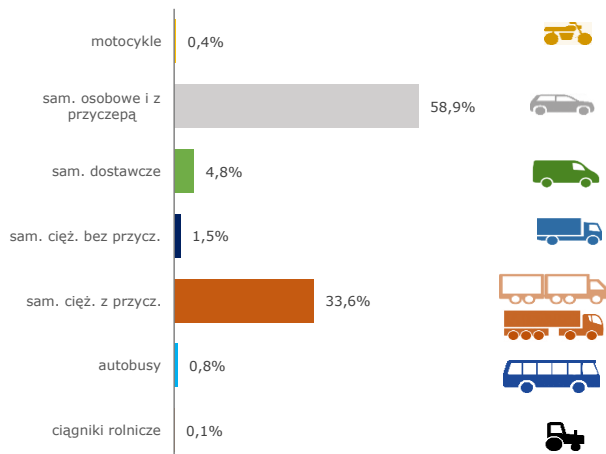

Struktura rodzajowa ruchu

Godzina 50-ta

Natężenie: 1017
Udział proc.: 10%
Dzień: 21.06.2025 (sobota)
Godzina: 12