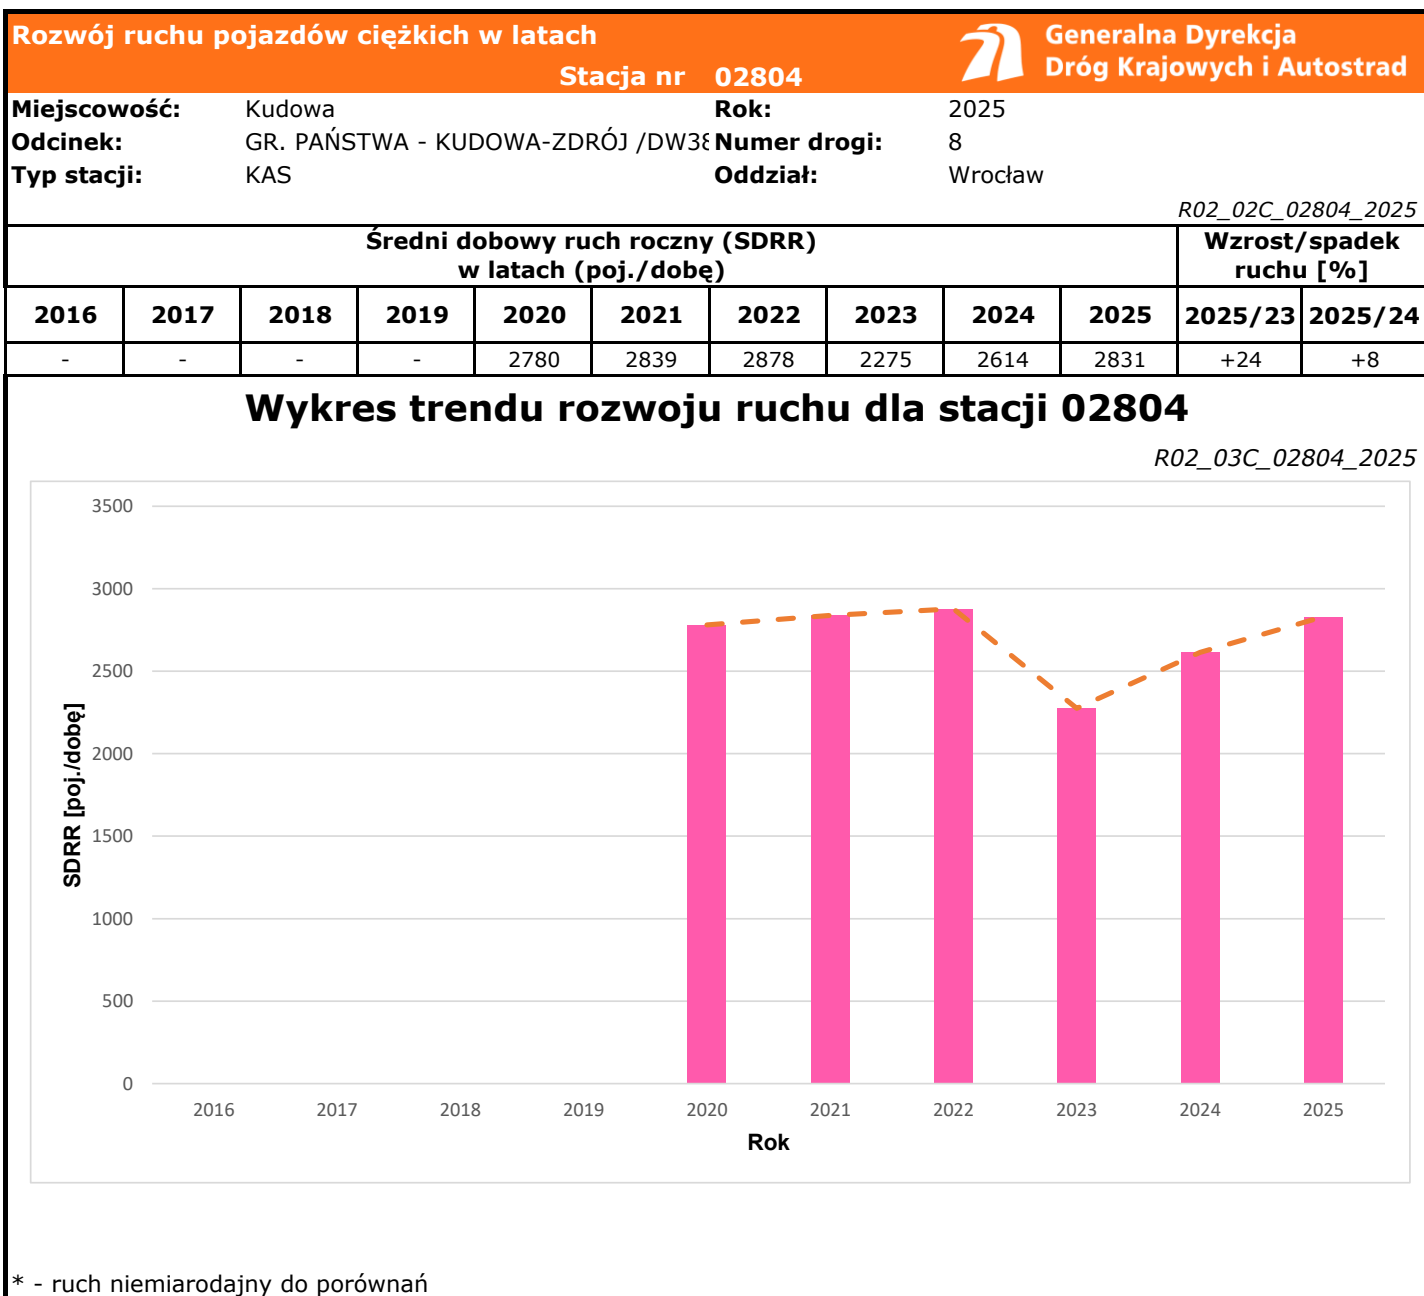

Stacja działa od: 01.01.2020
Charakter ruchu: G
Liczba dni w archiwizacji: 365
Procent doszacowanych godzin: 1,68%

Struktura rodzajowa ruchu

Godzina 50-ta

Natężenie: 1017
 Udział proc.: 10%
 Dzień: 21.06.2025 (sobota)
 Godzina: 12