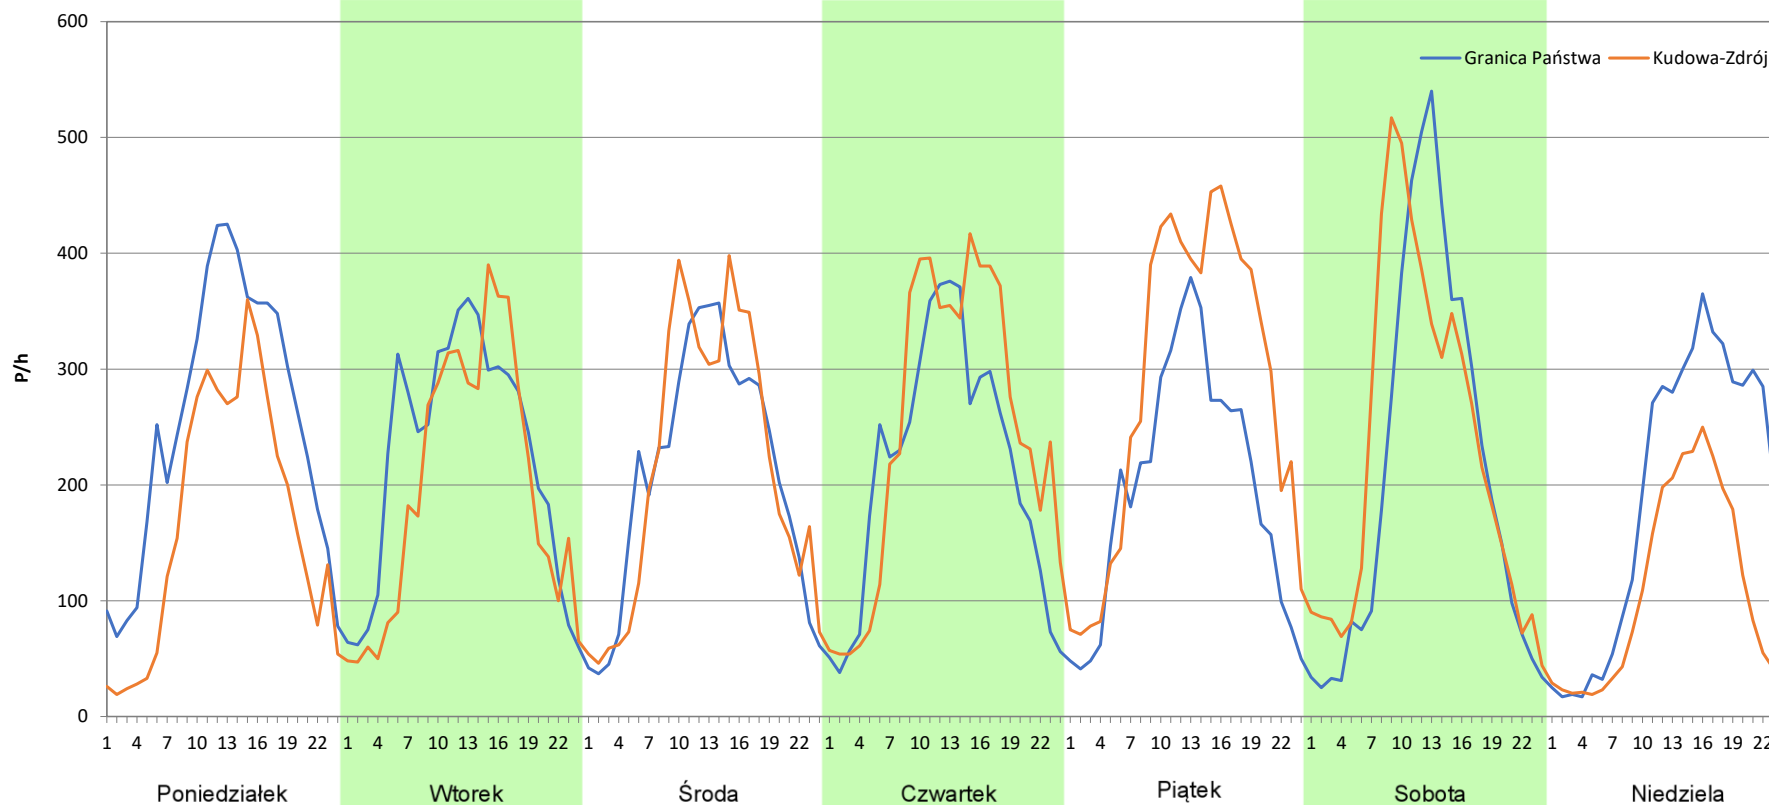

Analiza ruchu pojazdów ogółem w poszczególnych dniach tygodnia dla każdego miesiąca, w podziale na kierunki ruchu

Stacja nr 02804

Miejscowość: Kudowa
Odcinek: GR. PAŃSTWA - KUDOWA-ZDRÓJ /DW387/
Typ stacji: KAS
Miesiąc: Listopad

Rok: 2025
Numer drogi: 8
Oddział: Wrocław

R03_07-11_02804_2025

Dzień tygodnia	Poniedziałek		Wtorek		Środa		Czwartek		Piątek		Sobota		Niedziela	
Kierunek	Granica Państwa	Kudowa-Zdrój	Granica Państwa	Kudowa-Zdrój	Granica Państwa	Kudowa-Zdrój	Granica Państwa	Kudowa-Zdrój	Granica Państwa	Kudowa-Zdrój	Granica Państwa	Kudowa-Zdrój	Granica Państwa	Kudowa-Zdrój
SDR	6067	4031	5376	4718	4994	5158	5098	5926	4716	6796	5004	5523	4558	2592
Razem	10098		10094		10152		11024		11512		10527		7150	
Podział procentowy	60,08%	39,92%	53,26%	46,74%	49,19%	50,81%	46,24%	53,76%	40,97%	59,03%	47,53%	52,47%	63,75%	36,25%