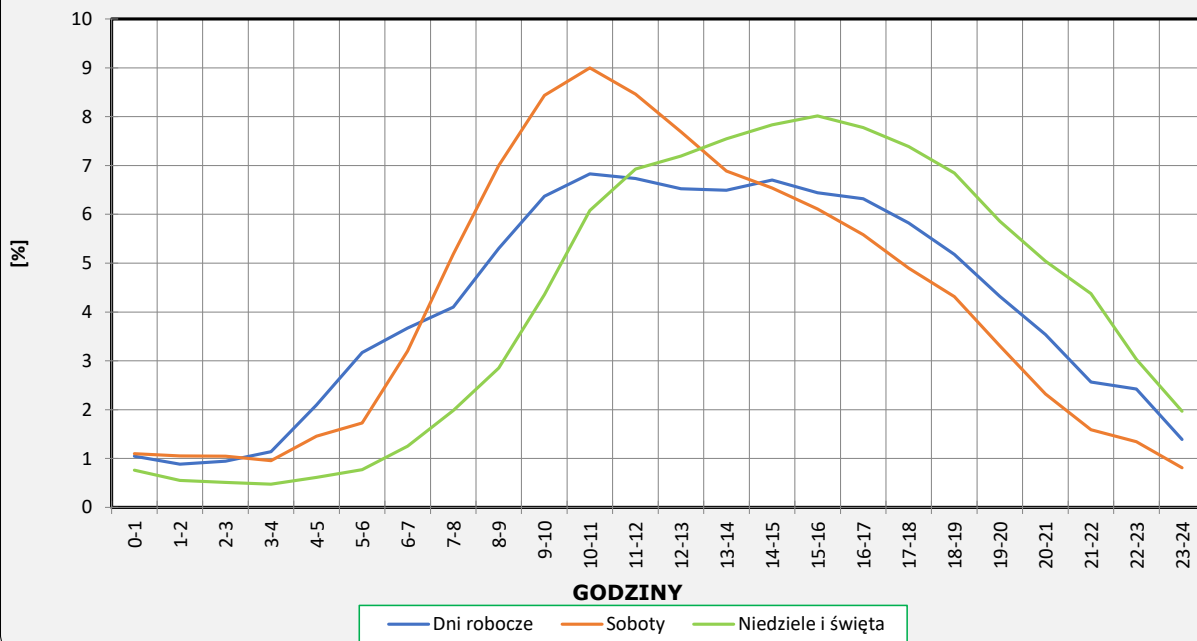

Dobowe wahania ruchu

R03_03-2_02804_2025

Dystrybuanta dobowych wahań ruchu

Uśrednione dobowe rozkłady ruchu dla wybranych dni tygodnia, dla pojazdów lekkich i ciężkich

Stacja nr 02804

Miejscowość: Kudowa
Odcinek: GR. PAŃSTWA - KUDOWA-ZDRÓJ /DW387/
Typ stacji: KAS