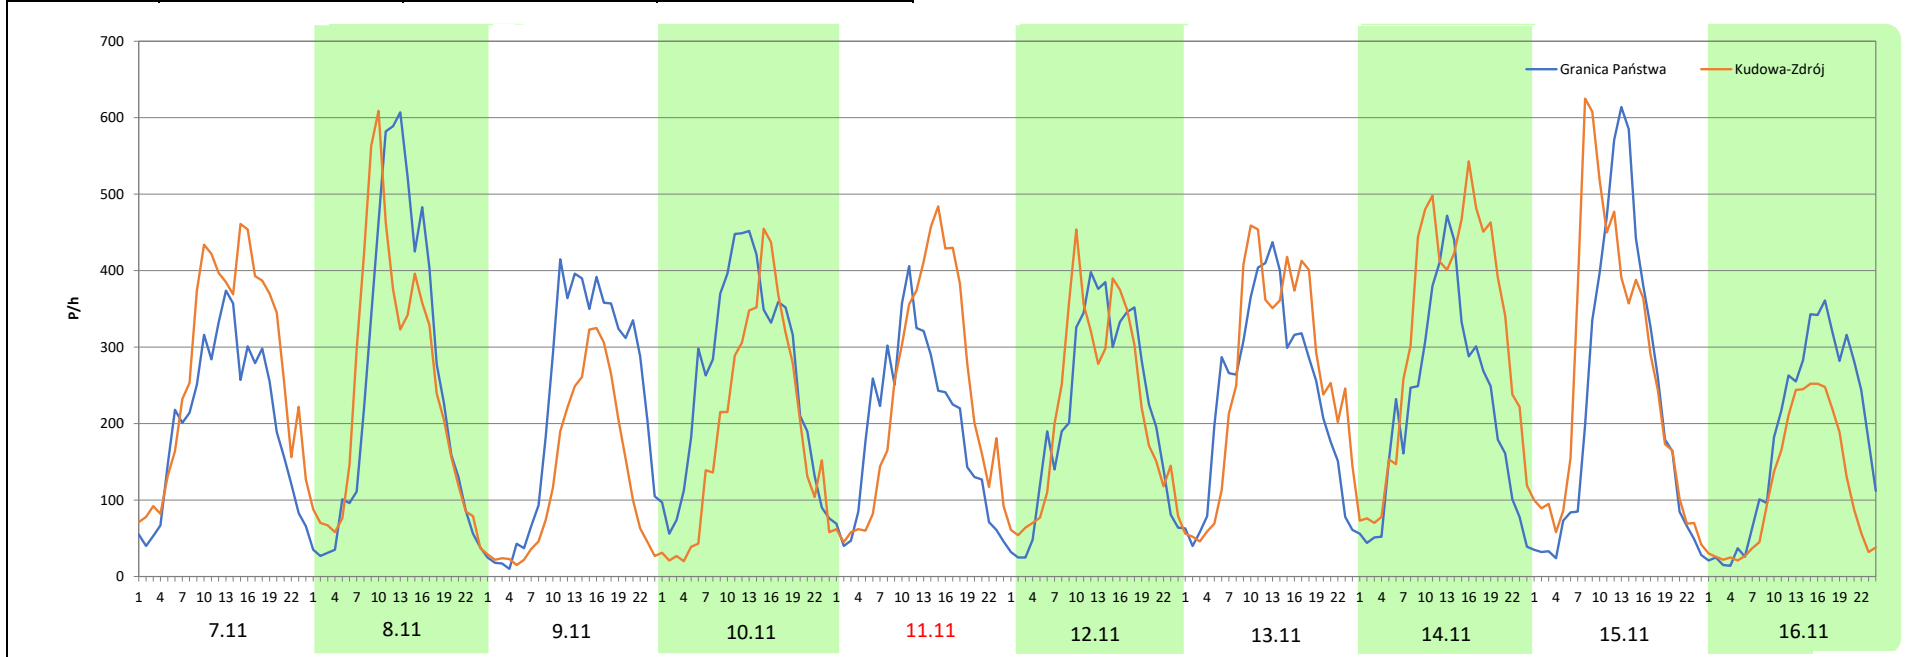

Analiza ruchu pojazdów ogółem w święta i dni okołoswiąteczne, w podziale na kierunki ruchu ŚWIĘTO NIEPODLEGŁOŚCI

Stacja nr 02804

Miejscowość: Kudowa
Odcinek: GR. PAŃSTWA - KUDOWA-ZDRÓJ /DW387/
Typ stacji: KAS
Miesiąc: Listopad

Rok: 2025
Numer drogi: 8
Oddział: Wrocław

R03_08-7_02804_2025

Data Dzień tygodnia	7.11 Piątek		8.11 Sobota		9.11 Niedziela		10.11 Poniedziałek		11.11 Wtorek		12.11 Środa		13.11 Czwartek	
Kierunek	Granica Państwa	Kudowa-Zdrój	Granica Państwa	Kudowa-Zdrój	Granica Państwa	Kudowa-Zdrój	Granica Państwa	Kudowa-Zdrój	Granica Państwa	Kudowa-Zdrój	Granica Państwa	Kudowa-Zdrój	Granica Państwa	Kudowa-Zdrój
Dobowy ruch	4914	6654	6046	5902	5372	3141	6307	4688	4659	5592	5121	5255	5727	6236
Razem	11568		11948		8513		10995		10251		10376		11963	
Podział procentowy	42,48%	57,52%	50,60%	49,40%	63,10%	36,90%	57,36%	42,64%	45,45%	54,55%	49,35%	50,65%	47,87%	52,13%
Udział SDRR	110,15%		113,77%		81,06%		104,69%		97,61%		98,80%		113,91%	

Data Dzień tygodnia	14.11 Piątek		15.11 Sobota		16.11 Niedziela	
Kierunek	Granica Państwa	Kudowa-Zdrój	Granica Państwa	Kudowa-Zdrój	Granica Państwa	Kudowa-Zdrój
Dobowy ruch	5251	7532	5518	6293	4379	2834
Razem	12783		11811		7213	
Podział procentowy	41,08%	58,92%	46,72%	53,28%	60,71%	39,29%
Udział SDRR	121,72%		112,46%		68,68%