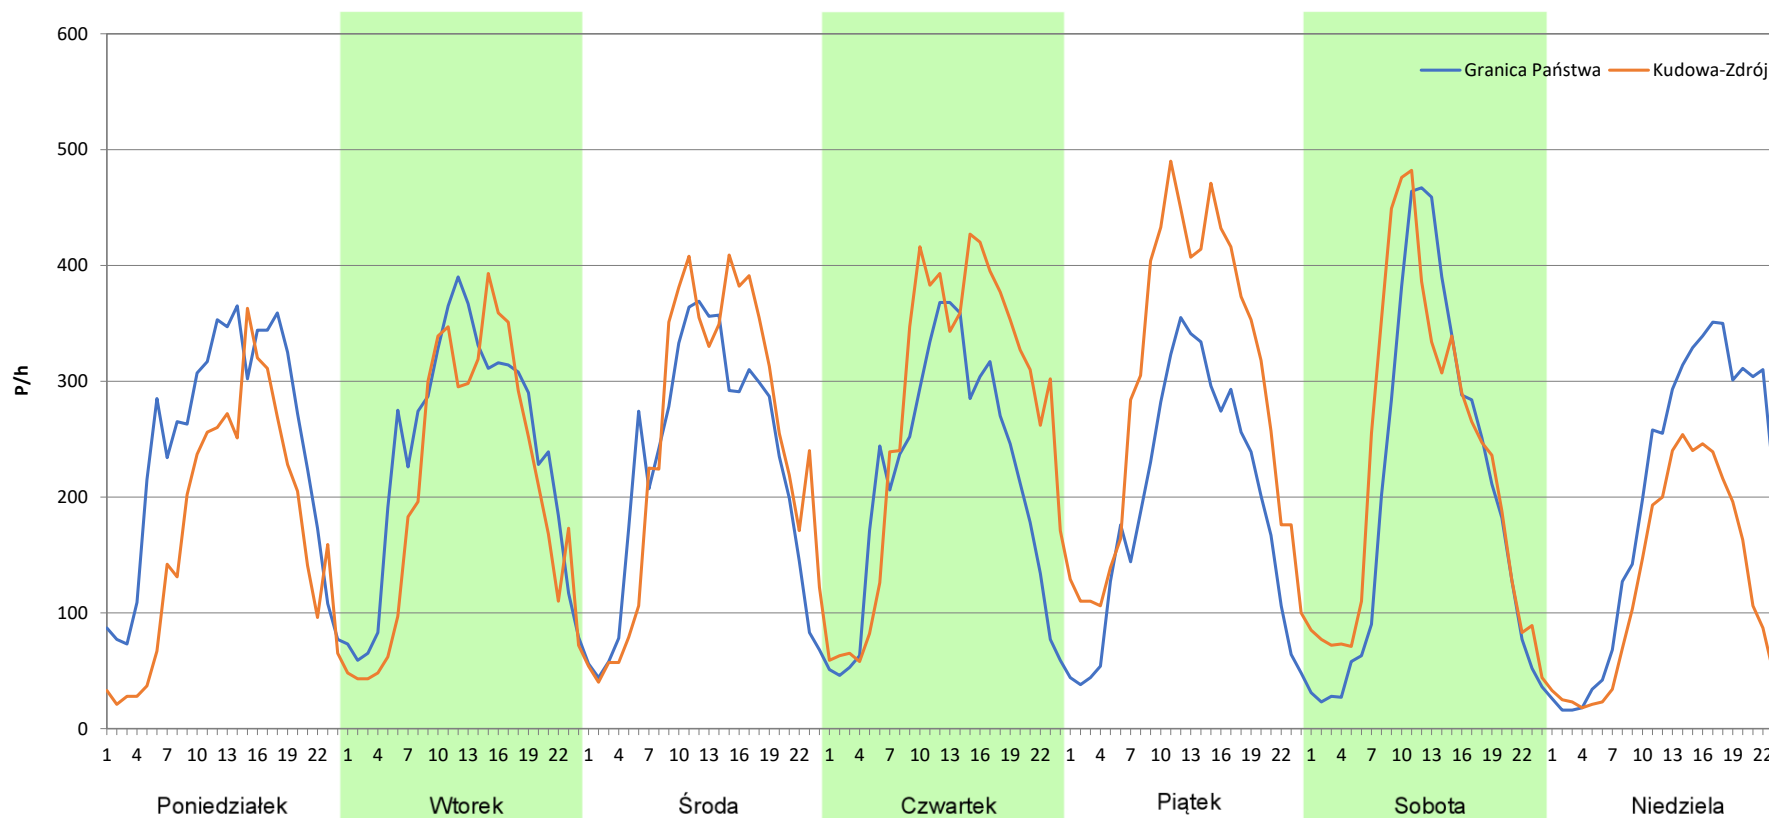

Analiza ruchu pojazdów ogółem w poszczególnych dniach tygodnia dla każdego miesiąca, w podziale na kierunki ruchu

Stacja nr 02804

Miejscowość: Kudowa
Odcinek: GR. PAŃSTWA - KUDOWA-ZDRÓJ /DW387/
Typ stacji: KAS
Miesiąc: Kwiecień

Rok: 2025
Numer drogi: 8
Oddział: Wrocław

R03_07-4_02804_2025

Dzień tygodnia	Poniedziałek		Wtorek		Środa		Czwartek		Piątek		Sobota		Niedziela	
Kierunek	Granica Państwa	Kudowa-Zdrój	Granica Państwa	Kudowa-Zdrój	Granica Państwa	Kudowa-Zdrój	Granica Państwa	Kudowa-Zdrój	Granica Państwa	Kudowa-Zdrój	Granica Państwa	Kudowa-Zdrój	Granica Państwa	Kudowa-Zdrój
SDR	5825	4122	5700	4998	5398	5873	5128	6517	4623	7016	4816	5439	4752	2959
Razem	9947		10698		11271		11645		11639		10255		7711	
Podział procentowy	58,56%	41,44%	53,28%	46,72%	47,89%	52,11%	44,04%	55,96%	39,72%	60,28%	46,96%	53,04%	61,63%	38,37%