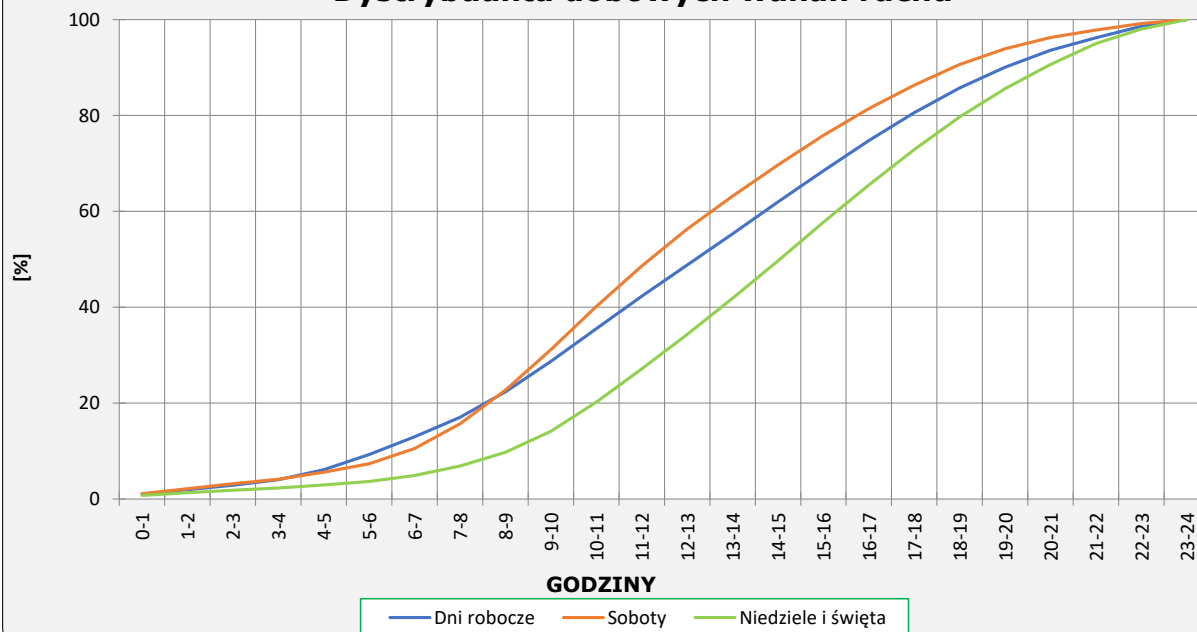

Dobowe wahania ruchu

R03_03-2_02804_2025

Dystrybuanta dobowych wahań ruchu

Uśrednione dobowe rozkłady ruchu dla wybranych dni tygodnia, dla pojazdów lekkich i ciężkich

Stacja nr 02804

Miejscowość: Kudowa
Odcinek: GR. PAŃSTWA - KUDOWA-ZDRÓJ /DW387/
Typ stacji: KAS