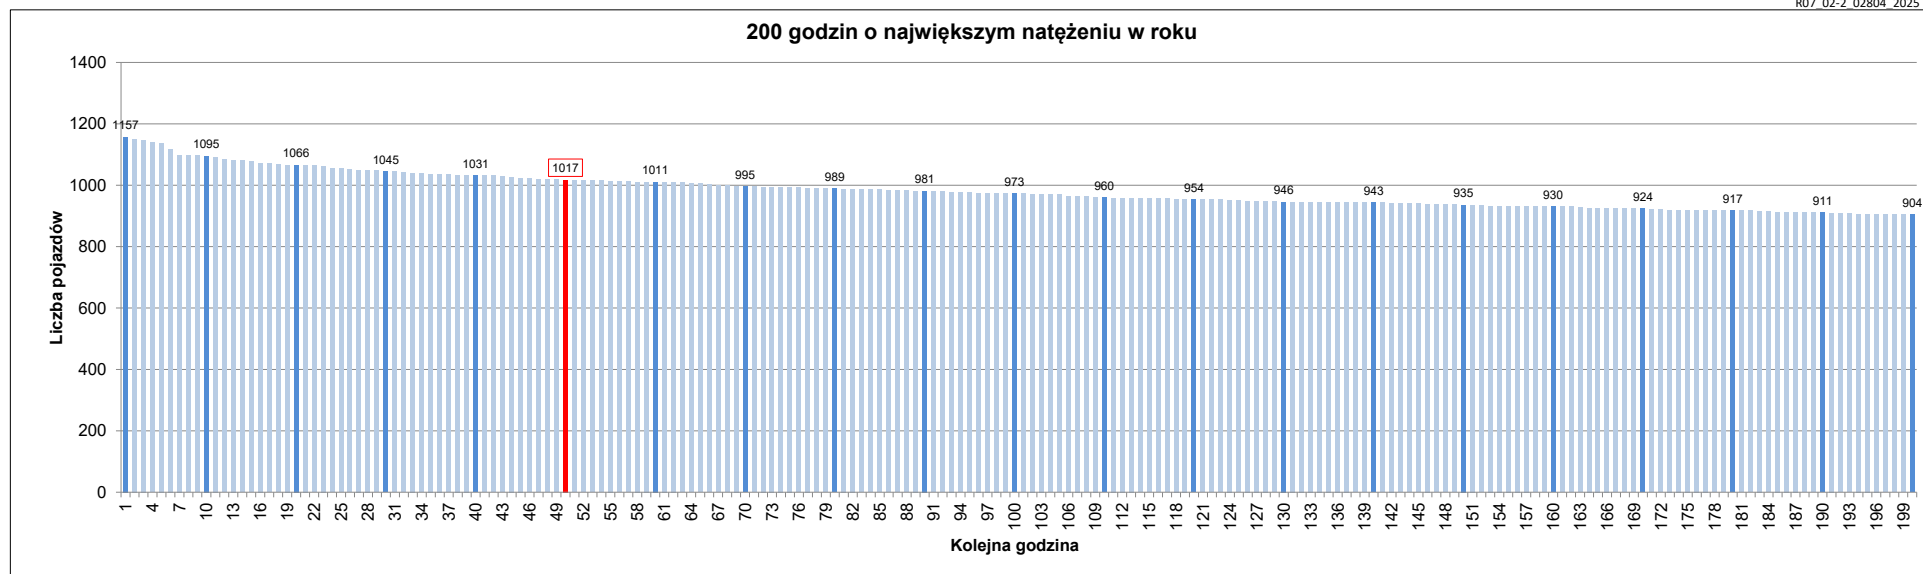

Zestawienie 200 godzin o największym natężeniu ruchu w roku Stacja nr 02804

Miejscowość: Kudowa
Odcinek: GR. PAŃSTWA - KUDOWA-ZDRÓJ /DW387
Typ stacji: KAS
Rok: 2025
Numer drogi: 8
Oddział: Wrocław

R07_02-1_02804_2025

Udział ruchu w godzinach o największym natężeniu w roku w odniesieniu do SDRR w 2025 roku [%]																					
SDRR	1	10	20	30	40	50	60	70	80	90	100	110	120	130	140	150	160	170	180	190	200
10502	1157	1095	1045	1031	1031	1017	1011	995	989	981	973	960	954	946	943	935	930	924	917	911	904
Udział proc.	11%	10%	10%	10%	10%	10%	10%	9%	9%	9%	9%	9%	9%	9%	9%	9%	9%	9%	9%	9%	9%
Data	11.10.25	12.04.25	09.08.25	06.08.25	23.08.25	21.06.25	20.09.25	09.08.25	05.07.25	13.09.25	25.10.25	14.06.25	22.08.25	18.07.25	21.08.25	14.08.25	08.11.25	22.07.25	31.05.25	29.08.25	28.10.25
Nr dnia	6	6	6	3	6	6	6	6	6	6	6	6	5	5	4	4	6	2	6	5	2
Godzina	11	11	11	11	12	12	10	10	11	12	11	13	11	12	13	12	13	12	12	11	11

R07_02-2_02804_2025

Oznaczenia:
- Wartości natężeni kolejnych 200 godzin
- Wartości co dziesiątej wartości z posród 200 godzin
- Wartości 50-tej godziny

SDRR: 10502 poj./dobę