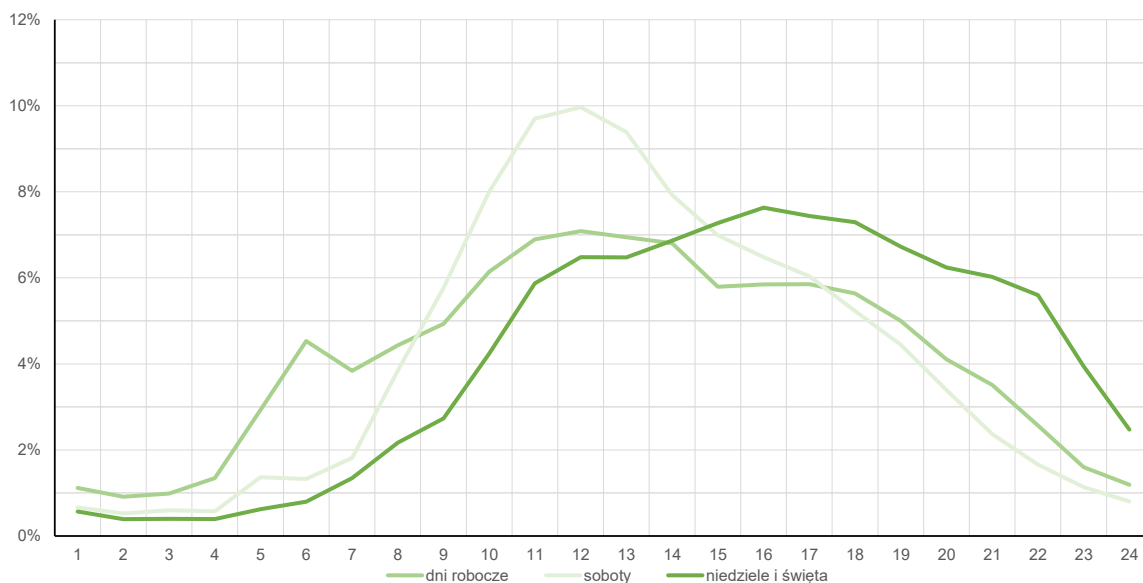

Dobowe wahania ruchu pojazdów ogółem w podziale na kierunki

Generalna Dyrekcja
Dróg Krajowych i Autostrad

Stacja nr 02804

Miejscowość: Kudowa   Rok: 2025
Odcinek: GR. PAŃSTWA - KUDOWA-ZDRÓJ /DW387/   Numer drogi: 8
Typ stacji: KAS   Oddział: Wrocław

Średni dobowy rozkład natężenia ruchu

R03_12-1_02804_2025

Kierunek: Granica Państwa