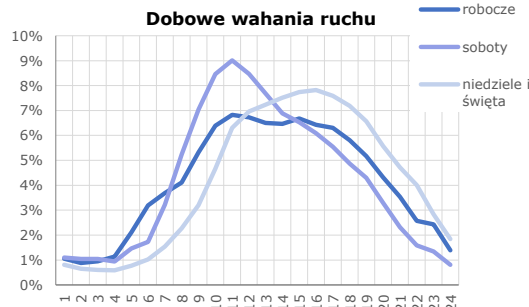

Stacja działa od: 01.01.2020
Charakter ruchu: G
Liczba dni w archiwizacji: 365
Procent doszacowanych godzin: 1,68%

Struktura rodzajowa ruchu

Godzina 50-ta

Natężenie: 1017
 Udział proc.: 10%
 Dzień: 21.06.2025 (sobota)
 Godzina: 12