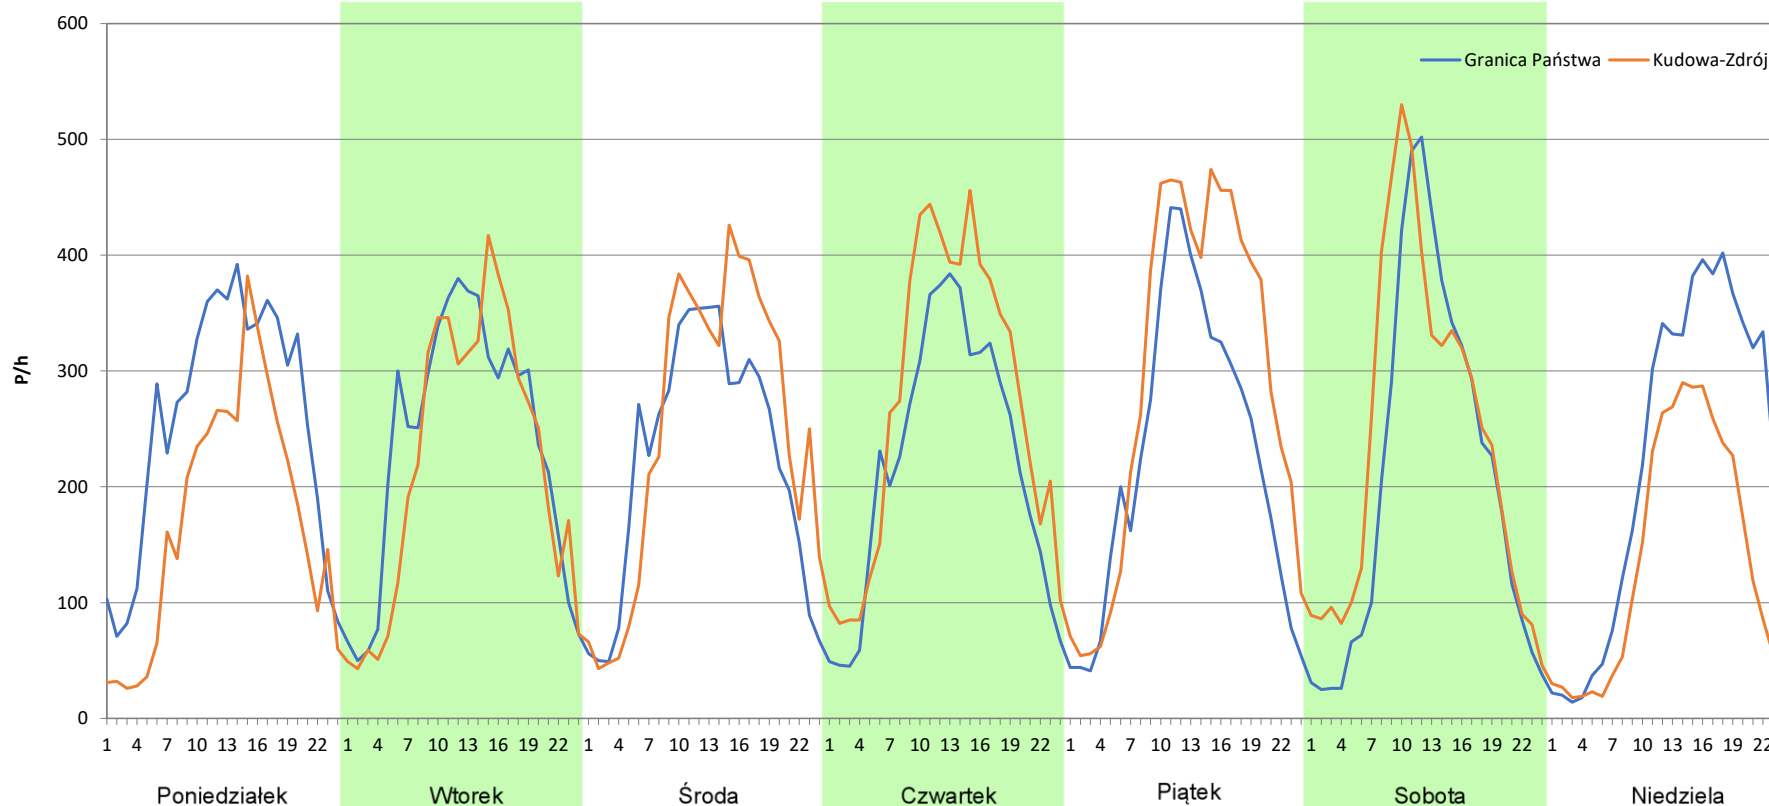

Analiza ruchu pojazdów ogółem w poszczególnych dniach tygodnia dla każdego miesiąca, w podziale na kierunki ruchu

Stacja nr 02804

Miejscowość: Kudowa
Odcinek: GR. PAŃSTWA - KUDOWA-ZDRÓJ /DW387/
Typ stacji: KAS
Miesiąc: Maj

Rok: 2025
Numer drogi: 8
Oddział: Wrocław

R03_07-5_02804_2025

Dzień tygodnia	Poniedziałek		Wtorek		Środa		Czwartek		Piątek		Sobota		Niedziela	
Kierunek	Granica Państwa	Kudowa-Zdrój	Granica Państwa	Kudowa-Zdrój	Granica Państwa	Kudowa-Zdrój	Granica Państwa	Kudowa-Zdrój	Granica Państwa	Kudowa-Zdrój	Granica Państwa	Kudowa-Zdrój	Granica Państwa	Kudowa-Zdrój
SDR	6113	4114	5672	5276	5371	5991	5278	6504	5365	6933	4967	5753	5346	3303
Razem	10227		10948		11362		11782		12298		10720		8649	
Podział procentowy	59,77%	40,23%	51,81%	48,19%	47,27%	52,73%	44,80%	55,20%	43,62%	56,38%	46,33%	53,67%	61,81%	38,19%