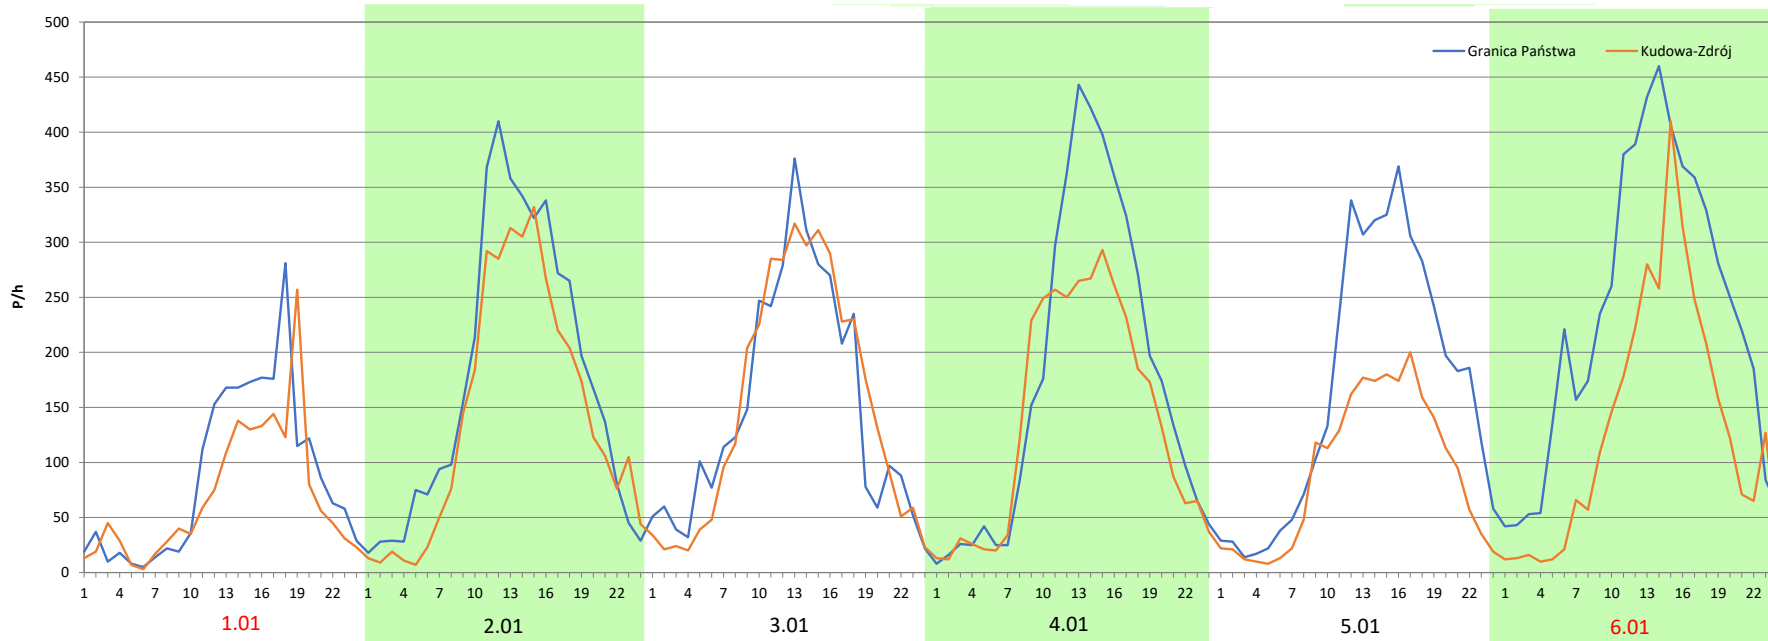

Analiza ruchu pojazdów ogółem w święta i dni okołoswiąteczne, w podziale na kierunki ruchu NOWY ROK i Święto Trzech Króli

Stacja nr 02804

Miejscowość: Kudowa
Odcinek: GR. PAŃSTWA - KUDOWA-ZDRÓJ /DW387/
Typ stacji: KAS
Miesiąc: Styczeń

Rok: 2025
Numer drogi: 8
Oddział: Wrocław

R03_08-1_02804_2025

Data Dzień tygodnia	1.01 Środa		2.01 Czwartek		3.01 Piątek		4.01 Sobota		5.01 Niedziela		6.01 Poniedziałek	
Kierunek	Granica Państwa	Kudowa-Zdrój	Granica Państwa	Kudowa-Zdrój	Granica Państwa	Kudowa-Zdrój	Granica Państwa	Kudowa-Zdrój	Granica Państwa	Kudowa-Zdrój	Granica Państwa	Kudowa-Zdrój
Dobowy ruch	2069	1639	4139	3382	4204	3415	4218	3429	4250	3486	4295	3573
Razem	3708		7521		7619		7647		7736		7868	
Podział procentowy	55,80%	44,20%	55,03%	44,97%	55,18%	44,82%	55,16%	44,84%	54,94%	45,06%	54,59%	45,41%
Udział SDRR	35,31%		71,61%		72,55%		72,81%		73,66%		74,92%