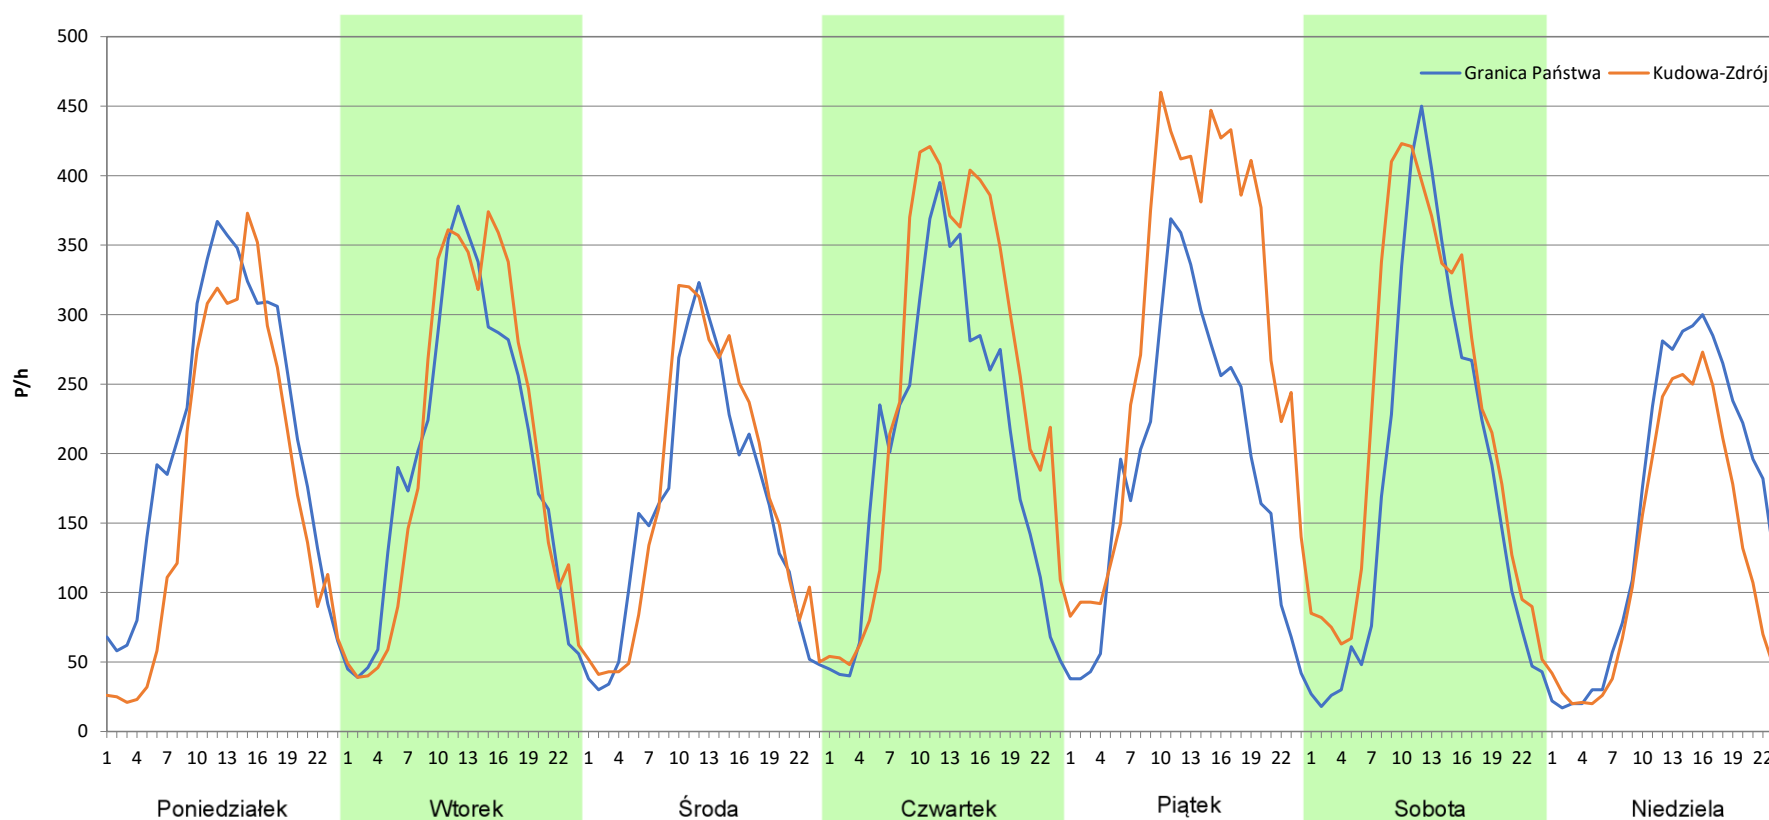

Analiza ruchu pojazdów ogółem w poszczególnych dniach tygodnia dla każdego miesiąca, w podziale na kierunki ruchu

Stacja nr 02804

Miejscowość: Kudowa
Odcinek: GR. PAŃSTWA - KUDOWA-ZDRÓJ /DW387/
Typ stacji: KAS
Miesiąc: Grudzień

Rok: 2025
Numer drogi: 8
Oddział: Wrocław

R03_07-12_02804_2025

Dzień tygodnia	Poniedziałek		Wtorek		Środa		Czwartek		Piątek		Sobota		Niedziela	
Kierunek	Granica Państwa	Kudowa-Zdrój	Granica Państwa	Kudowa-Zdrój	Granica Państwa	Kudowa-Zdrój	Granica Państwa	Kudowa-Zdrój	Granica Państwa	Kudowa-Zdrój	Granica Państwa	Kudowa-Zdrój	Granica Państwa	Kudowa-Zdrój
SDR	5127	4224	4716	4846	3775	3997	4906	6025	4525	6966	4308	5357	3827	3026
Razem	9351		9562		7772		10931		11491		9665		6853	
Podział procentowy	54,83%	45,17%	49,32%	50,68%	48,57%	51,43%	44,88%	55,12%	39,38%	60,62%	44,57%	55,43%	55,84%	44,16%