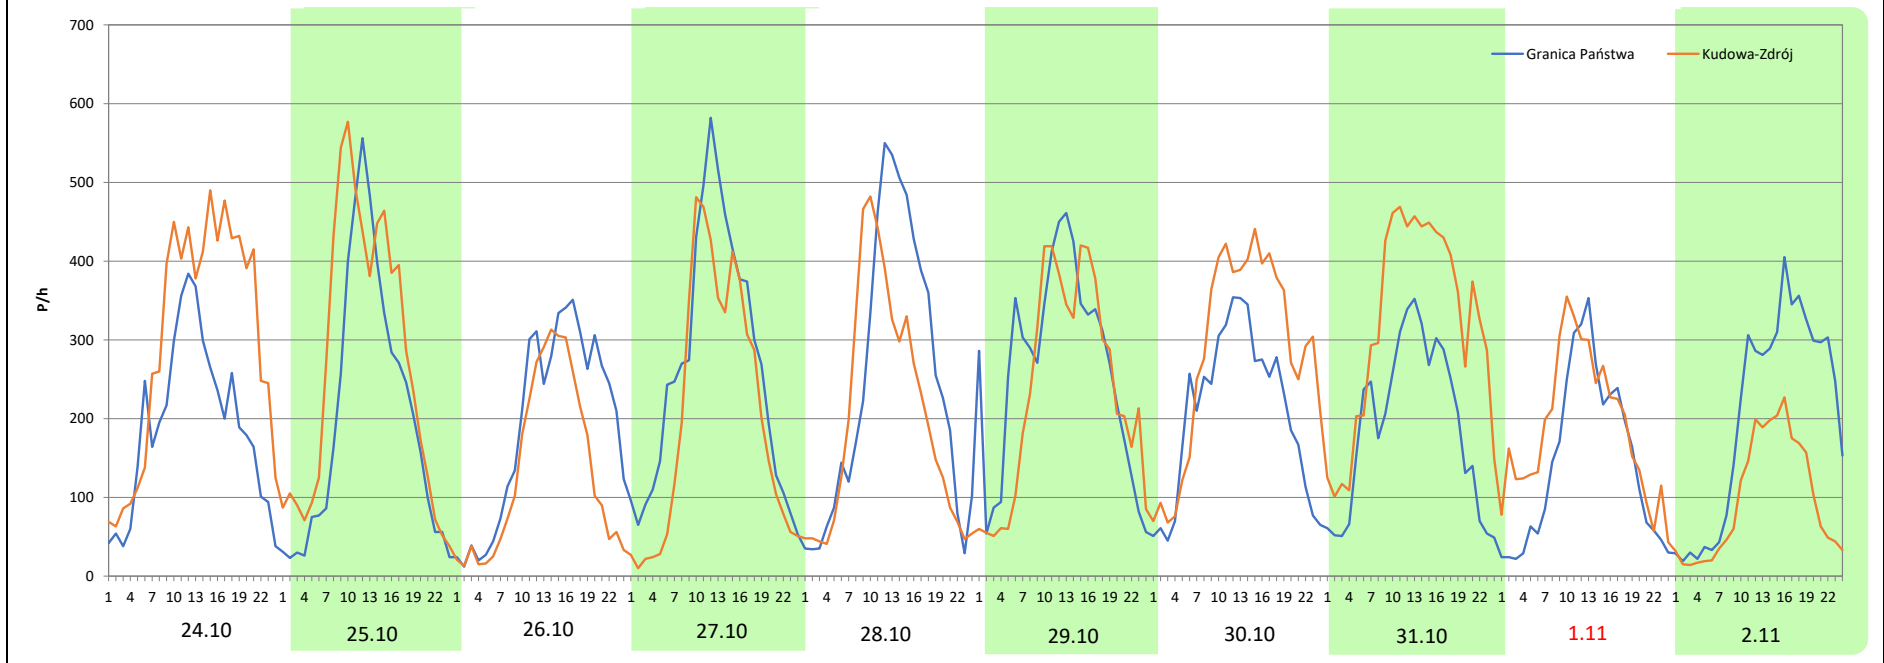

Analiza ruchu pojazdów ogółem w święta i dni okołoświąteczne, w podziale na kierunki ruchu WSZYSTKICH ŚWIĘTYCH

Stacja nr 02804

Miejscowość: Kudowa
Odcinek: GR. PAŃSTWA - KUDOWA-ZDRÓJ /DW387/
Typ stacji: KAS
Miesiąc: Październik / Listopad

Rok: 2025
Numer drogi: 8
Oddział: Wrocław

R03_08-6_02804_2025

Data Dzień tygodnia	24.10 Piątek		25.10 Sobota		26.10 Niedziela		27.10 Poniedziałek		28.10 Wtorek		29.10 Środa		30.10 Czwartek	
Kierunek	Granica Państwa	Kudowa-Zdrój	Granica Państwa	Kudowa-Zdrój	Granica Państwa	Kudowa-Zdrój	Granica Państwa	Kudowa-Zdrój	Granica Państwa	Kudowa-Zdrój	Granica Państwa	Kudowa-Zdrój	Granica Państwa	Kudowa-Zdrój
Dobowy ruch	4587	7238	4819	6383	4583	3221	6322	4912	5833	4866	6340	5686	4949	6790
Razem	11825		11202		7804		11234		10699		12026		11739	
Podział procentowy	38,79%	61,21%	43,02%	56,98%	58,73%	41,27%	56,28%	43,72%	54,52%	45,48%	52,72%	47,28%	42,16%	57,84%
Udział SDRR	112,60%		106,67%		74,31%		106,97%		101,88%		114,51%		111,78%	

Data Dzień tygodnia	31.10 Piątek		1.11 Sobota		2.11 Niedziela	
Kierunek	Granica Państwa	Kudowa-Zdrój	Granica Państwa	Kudowa-Zdrój	Granica Państwa	Kudowa-Zdrój
Dobowy ruch	4589	7636	3480	4514	4861	2336
Razem	12225		7994		7197	
Podział procentowy	37,54%	62,46%	43,53%	56,47%	67,54%	32,46%
Udział SDRR	116,41%		76,12%		68,53%