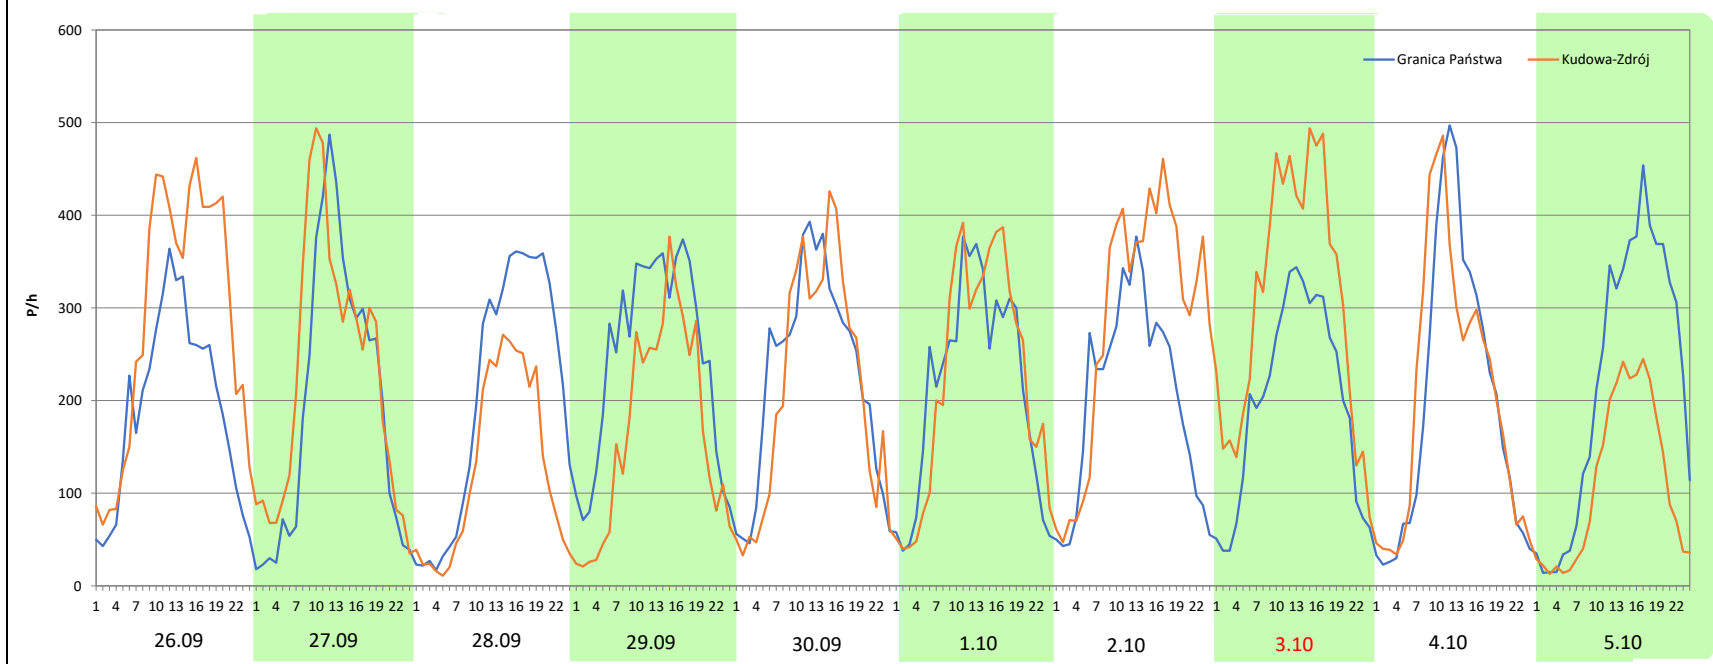

Data Dzień tygodnia	3.10 Piątek		4.10 Sobota		5.10 Niedziela	
Kierunek	Granica Państwa	Kudowa-Zdrój	Granica Państwa	Kudowa-Zdrój	Granica Państwa	Kudowa-Zdrój
Dobowy ruch	4783	7367	4761	4939	5261	2674
Razem	12150		9700		7935	
Podział procentowy	39,37%	60,63%	49,08%	50,92%	66,30%	33,70%
Udział SDRR	115,69%		92,36%		75,56%	