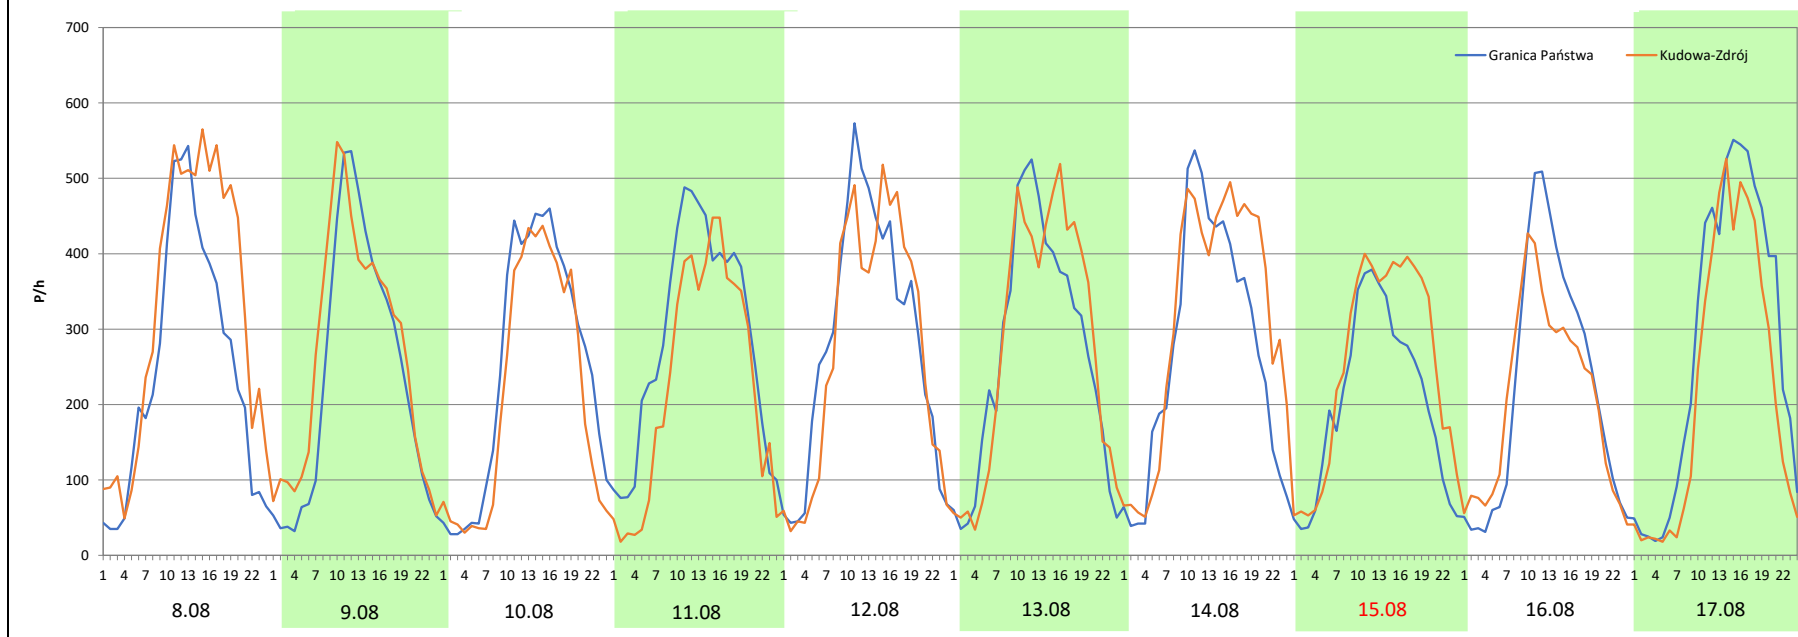

Analiza ruchu pojazdów ogółem w święta i dni okołoswiąteczne, w podziale na kierunki ruchu
WNIEBOWZIĘCIE NMP

Stacja nr 02804

Miejscowość: Kudowa
Odcinek: GR. PAŃSTWA - KUDOWA-ZDRÓJ /DW387/
Typ stacji: KAS
Miesiąc: Sierpień

Rok: 2025
Numer drogi: 8
Oddział: Wrocław

R03_08-5_02804_2025

Data Dzień tygodnia	8.08 Piątek		9.08 Sobota		10.08 Niedziela		11.08 Poniedziałek		12.08 Wtorek		13.08 Środa		14.08 Czwartek	
Kierunek	Granica Państwa	Kudowa-Zdrój	Granica Państwa	Kudowa-Zdrój	Granica Państwa	Kudowa-Zdrój	Granica Państwa	Kudowa-Zdrój	Granica Państwa	Kudowa-Zdrój	Granica Państwa	Kudowa-Zdrój	Granica Państwa	Kudowa-Zdrój
Dobowy ruch	5990	7882	5626	6362	5931	5116	6879	5460	6816	6552	6422	6723	6520	7513
Razem	13872		11988		11047		12339		13368		13145		14033	
Podział procentowy	43,18%	56,82%	46,93%	53,07%	53,69%	46,31%	55,75%	44,25%	50,99%	49,01%	48,86%	51,14%	46,46%	53,54%
Udział SDRR	132,09%		114,15%		105,19%		117,49%		127,29%		125,17%		133,62%	

Data Dzień tygodnia	15.08 Piątek		16.08 Sobota		17.08 Niedziela	
Kierunek	Granica Państwa	Kudowa-Zdrój	Granica Państwa	Kudowa-Zdrój	Granica Państwa	Kudowa-Zdrój
Dobowy ruch	4866	6056	5344	4955	6689	5305
Razem	10922		10299		11994	
Podział procentowy	44,55%	55,45%	51,89%	48,11%	55,77%	44,23%
Udział SDRR	104,00%		98,07%		114,21%