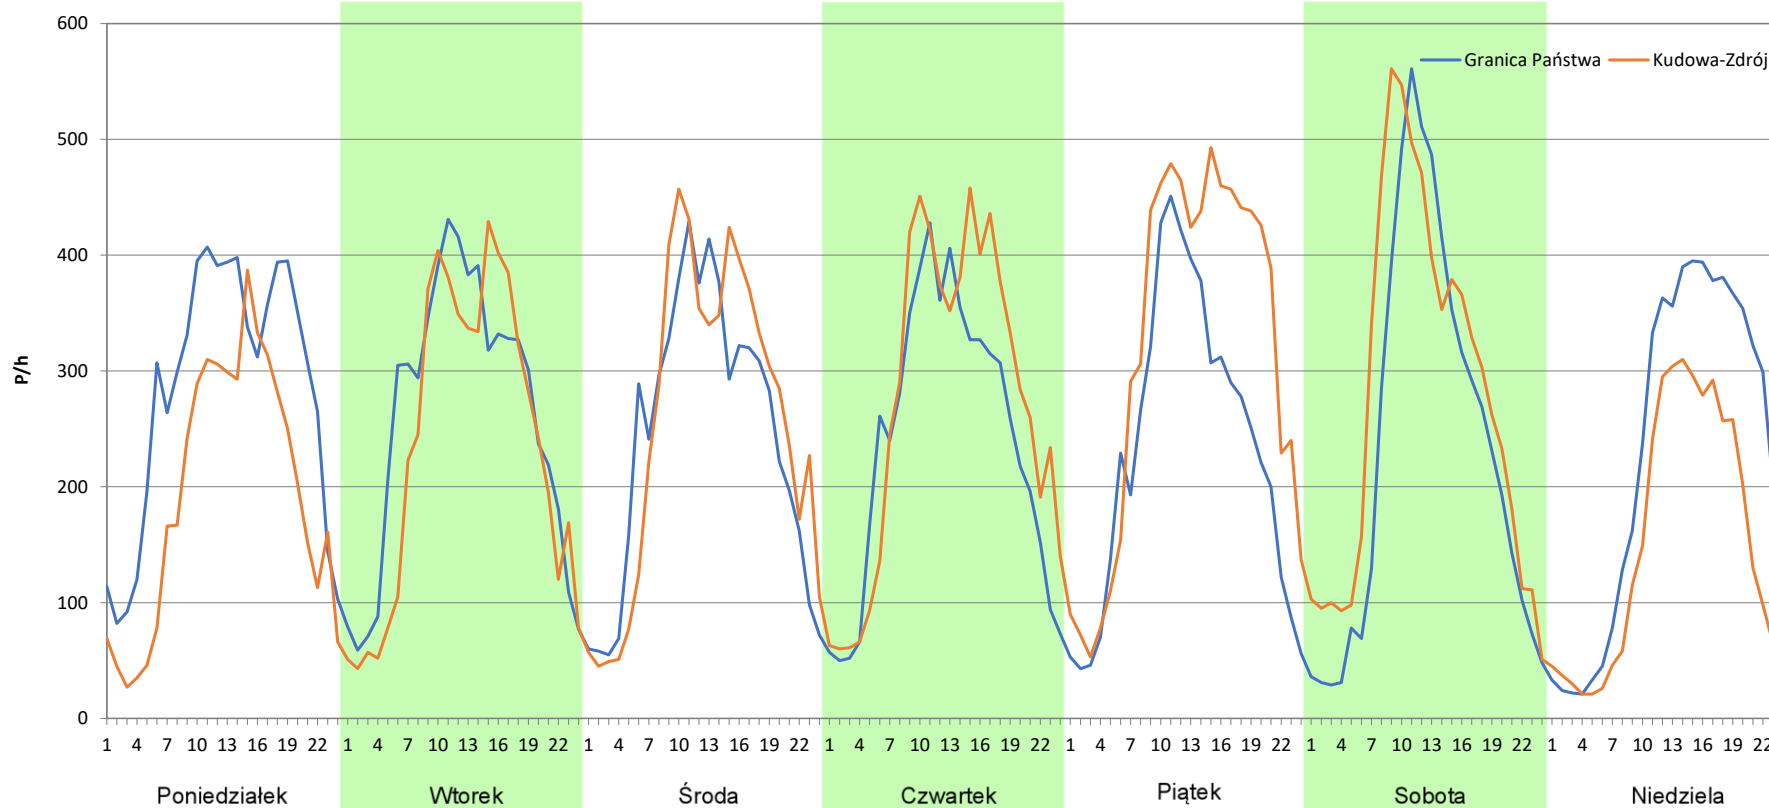

Analiza ruchu pojazdów ogółem w poszczególnych dniach tygodnia dla każdego miesiąca, w podziale na kierunki ruchu

Stacja nr 02804

Miejscowość: Kudowa
Odcinek: GR. PAŃSTWA - KUDOWA-ZDRÓJ /DW387/
Typ stacji: KAS
Miesiąc: Czerwiec

Rok: 2025
Numer drogi: 8
Oddział: Wrocław

R03_07-6_02804_2025

Dzień tygodnia	Poniedziałek		Wtorek		Środa		Czwartek		Piątek		Sobota		Niedziela	
Kierunek	Granica Państwa	Kudowa-Zdrój	Granica Państwa	Kudowa-Zdrój	Granica Państwa	Kudowa-Zdrój	Granica Państwa	Kudowa-Zdrój	Granica Państwa	Kudowa-Zdrój	Granica Państwa	Kudowa-Zdrój	Granica Państwa	Kudowa-Zdrój
SDR	6756	4633	6195	5655	5808	6105	5730	6528	5558	7571	5568	6608	5459	3632
Razem	11389		11850		11913		12258		13129		12176		9091	
Podział procentowy	59,32%	40,68%	52,28%	47,72%	48,75%	51,25%	46,74%	53,26%	42,33%	57,67%	45,73%	54,27%	60,05%	39,95%