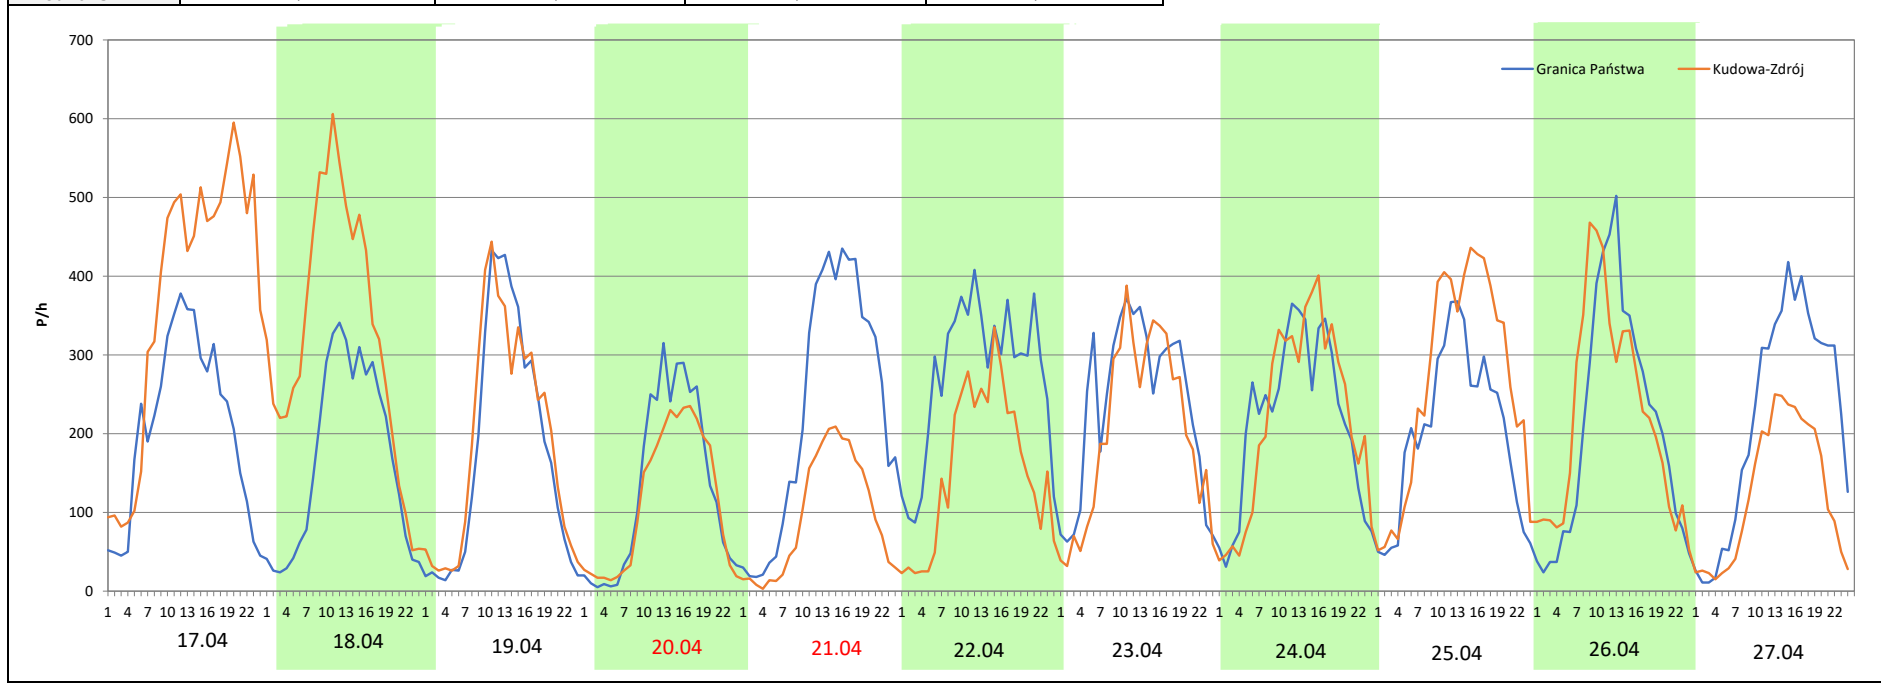

Analiza ruchu pojazdów ogółem w święta i dni okołoświąteczne, w podziale na kierunki ruchu WIELKANOC

Stacja nr 02804

Miejscowość: Kudowa
Odcinek: GR. PAŃSTWA - KUDOWA-ZDRÓJ /DW387/
Typ stacji: KAS
Miesiąc: Marzec / Kwiecień

Rok: 2025
Numer drogi: 8
Oddział: Wrocław

R03_08-2_02804_2025

Data Dzień tygodnia	17.04 Czwartek		18.04 Piątek		19.04 Sobota		20.04 Niedziela		21.04 Poniedziałek		22.04 Wtorek		23.04 Środa	
Kierunek	Granica Państwa	Kudowa-Zdrój	Granica Państwa	Kudowa-Zdrój	Granica Państwa	Kudowa-Zdrój	Granica Państwa	Kudowa-Zdrój	Granica Państwa	Kudowa-Zdrój	Granica Państwa	Kudowa-Zdrój	Granica Państwa	Kudowa-Zdrój
Dobowy ruch	5001	9003	3997	7871	4259	4577	3144	2744	5573	2291	6547	3727	6468	3745
Razem	14004		11868		8836		5888		7864		10274		10213	
Podział procentowy	35,71%	64,29%	33,68%	66,32%	48,20%	51,80%	53,40%	46,60%	70,87%	29,13%	63,72%	36,28%	63,33%	36,67%
Udział SDRR	133,35%		113,01%		84,14%		56,07%		74,88%		97,83%		97,25%	

Data Dzień tygodnia	24.04 Czwartek		25.04 Piątek		26.04 Sobota		27.04 Niedziela	
Kierunek	Granica Państwa	Kudowa-Zdrój	Granica Państwa	Kudowa-Zdrój	Granica Państwa	Kudowa-Zdrój	Granica Państwa	Kudowa-Zdrój
Dobowy ruch	5205	5277	4841	6339	5012	5315	5288	2985
Razem	10482		11180		10327		8273	
Podział procentowy	49,66%	50,34%	43,30%	56,70%	48,53%	51,47%	63,92%	36,08%
Udział SDRR	99,81%		106,46%		98,33%		78,78%