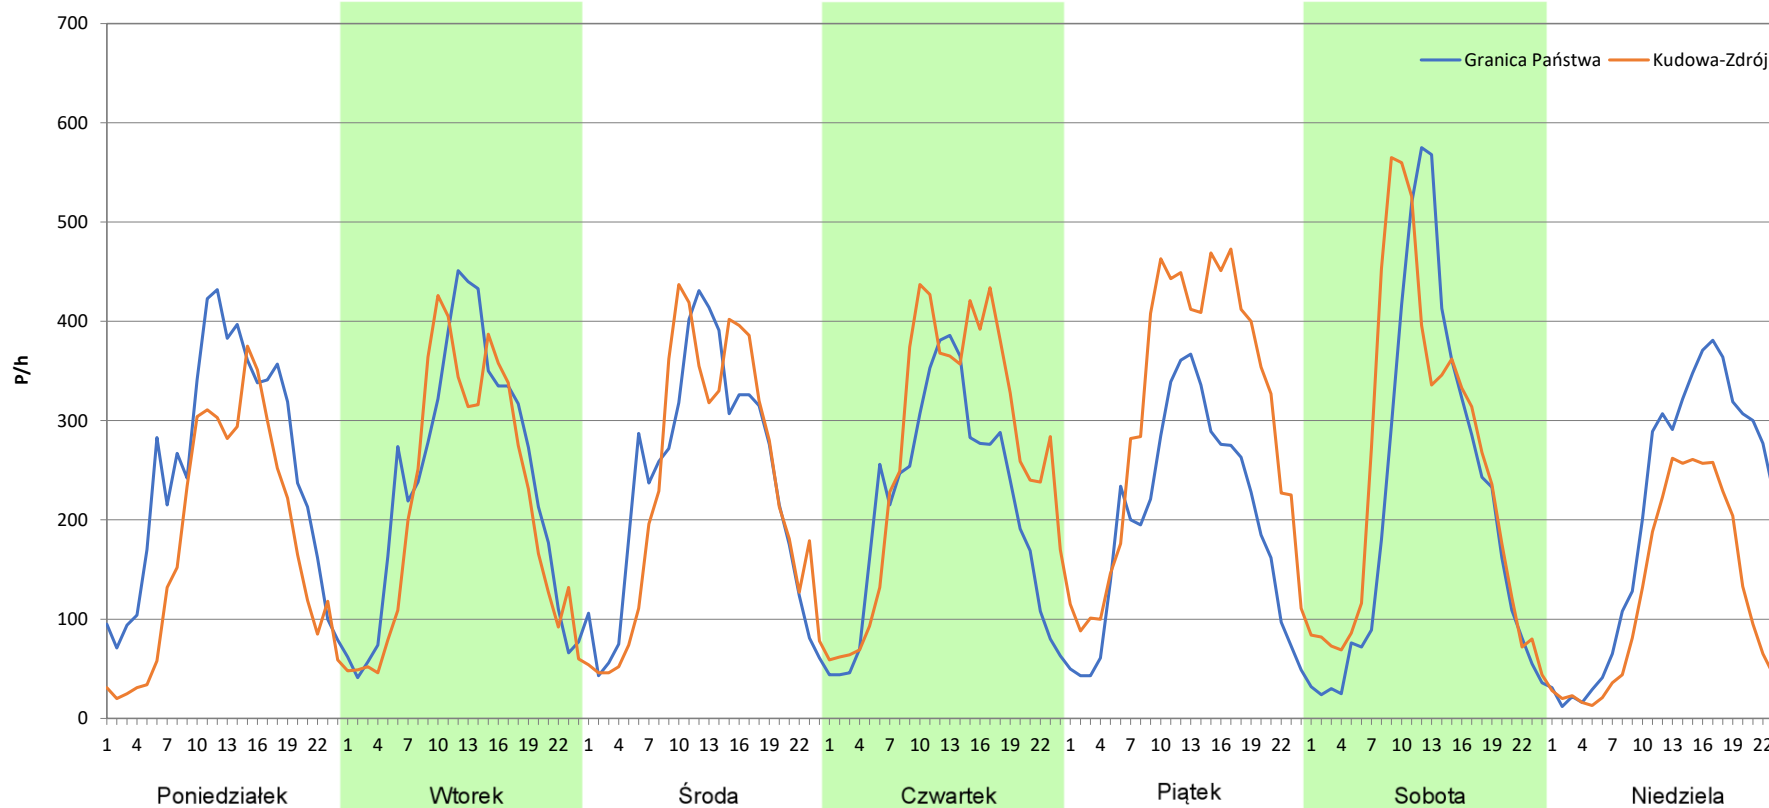

Analiza ruchu pojazdów ogółem w poszczególnych dniach tygodnia dla każdego miesiąca, w podziale na kierunki ruchu

Stacja nr 02804

Miejscowość: Kudowa
Odcinek: GR. PAŃSTWA - KUDOWA-ZDRÓJ /DW387/
Typ stacji: KAS
Miesiąc: Październik

Rok: 2025
Numer drogi: 8
Oddział: Wrocław

R03_07-10_02804_2025

Dzień tygodnia	Poniedziałek		Wtorek		Środa		Czwartek		Piątek		Sobota		Niedziela	
Kierunek	Granica Państwa	Kudowa-Zdrój	Granica Państwa	Kudowa-Zdrój	Granica Państwa	Kudowa-Zdrój	Granica Państwa	Kudowa-Zdrój	Granica Państwa	Kudowa-Zdrój	Granica Państwa	Kudowa-Zdrój	Granica Państwa	Kudowa-Zdrój
SDR	6024	4257	5695	5169	5678	5591	5104	6431	4770	7325	5204	5972	4889	2926
Razem	10281		10864		11269		11535		12095		11176		7815	
Podział procentowy	58,59%	41,41%	52,42%	47,58%	50,39%	49,61%	44,25%	55,75%	39,44%	60,56%	46,56%	53,44%	62,56%	37,44%