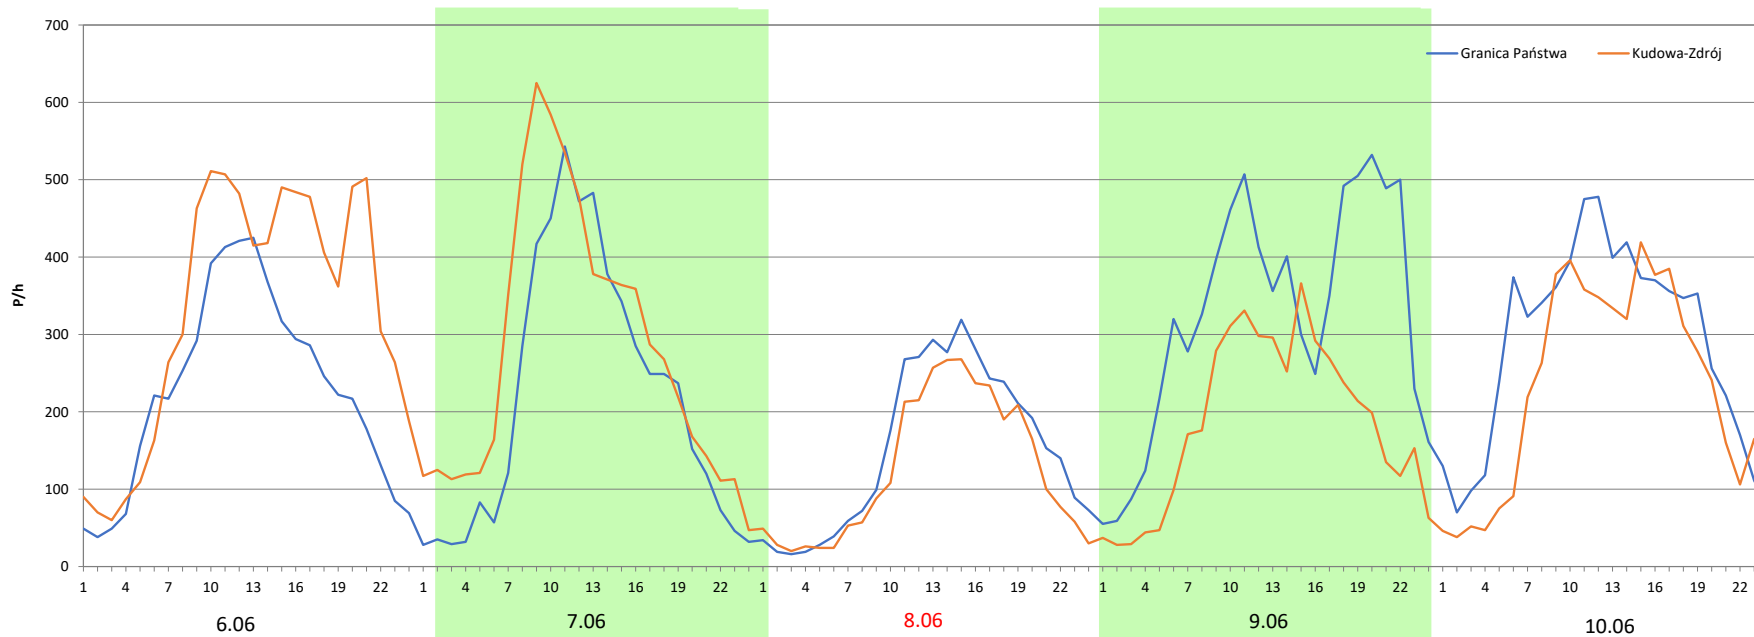

Analiza ruchu pojazdów ogółem w święta i dni okołoswiąteczne, w podziale na kierunki ruchu
ZIELONE ŚWIĄTKI

Stacja nr 02804

Miejscowość: Kudowa
Odcinek: GR. PANSTWA - KUDOWA-ZDRÓJ /DW387/
Typ stacji: KAS
Miesiąc: Maj

Rok: 2025
Numer drogi: 8
Oddział: Wrocław

R03_08-9_02804_2025

Data Dzień tygodnia	6.06 Piątek		7.06 Sobota		8.06 Niedziela		9.06 Poniedziałek		10.06 Wtorek	
Kierunek	Granica Państwa	Kudowa-Zdrój	Granica Państwa	Kudowa-Zdrój	Granica Państwa	Kudowa-Zdrój	Granica Państwa	Kudowa-Zdrój	Granica Państwa	Kudowa-Zdrój
Dobowy ruch	5407	7908	5199	6679	3610	2997	7809	4444	6855	5486
Razem	13315		11878		6607		12253		12341	
Podział procentowy	40,61%	59,39%	43,77%	56,23%	54,64%	45,36%	63,73%	36,27%	55,55%	44,45%
Udział SDRR	126,79%		113,10%		62,91%		116,67%		117,51%