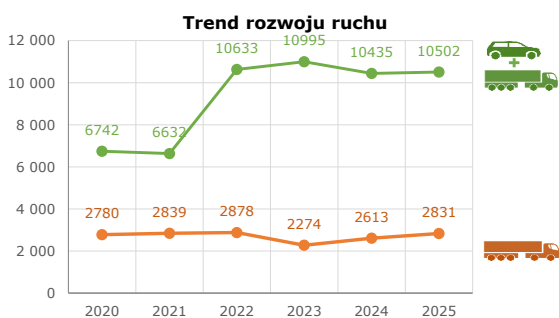

Zakres czasowy: **2025**

Raport dla stacji **02804**

Numer **02804**
Typ **KAS**
Oddział **Wrocław**
Miejscowość **Kudowa**

SPIS TREŚCI

R00 Zbiorcze i podsumowujące	1
R00_01 Karta charakterystyki stacji ciągłych pomiarów ruchu	1
R02 Rozwój ruchu w latach	2
R02_03 Rozwój ruchu pojazdów ogółem dla poszczególnych stacji	2
R02_03C Rozwój ruchu pojazdów ciężkich dla poszczególnych stacji	3
R03 Wahania ruchu i ruch w poszczególne dni tygodnia	4
R03_01 Średni dobowy ruchu pojazdów ogółem w poszczególnych miesiącach i dniach tygodnia wraz ze wskaźnikami charakteryzującymi sezonowe (miesięczne) i tygodniowe wahania ruchu w odniesieniu do SDRR	4
R03_02 Sezonowe i tygodniowe wahania ruchu pojazdów ogółem dla danej stacji	5
R03_03 Dobowe wahania ruchu dla wybranych dni tygodnia dla pojazdów ogółem wraz z dystrybuantą	6
R03_04 Uśrednione dobowe rozkłady ruchu dla wybranych dni tygodnia, dla pojazdów lekkich i ciężkich	7
R03_07 Analiza ruchu pojazdów ogółem w poszczególnych dniach tygodnia dla każdego miesiąca, w podziale na kierunki ruchu	8
R03_08 Analiza ruchu w święta i dni okoloświąteczne	20
R03_10 Proporcja dobowego natężenia ruchu do SDRR, dla każdego dnia w roku, dla pojazdów ogółem	30
R03_11 Nierównomierność kierunkowa dla każdego dnia w roku, dla pojazdów ogółem	31
R03_12 Dobowe wahania ruchu w podziale na kierunki oraz na pojazdy ogółem	32
R04 Struktura rodzajowa ruchu	33
R04_03 Wykres rodzajowej struktury ruchu wg pomiarów ręcznych lub automatycznych	33
R07 Godziny o największym natężeniu i charakter ruchu	34
R07_02 Zestawienie 200 godzin o największym natężeniu ruchu w roku, dla obu kierunków łącznie	34

Stacja działa od: 01.01.2020
Charakter ruchu: G
Liczba dni w archiwizacji: 365
Procent doszacowanych godzin: 1,68%

Struktura rodzajowa ruchu

Godzina 50-ta

Natężenie: 1017
 Udział proc.: 10%
 Dzień: 21.06.2025 (sobota)
 Godzina: 12