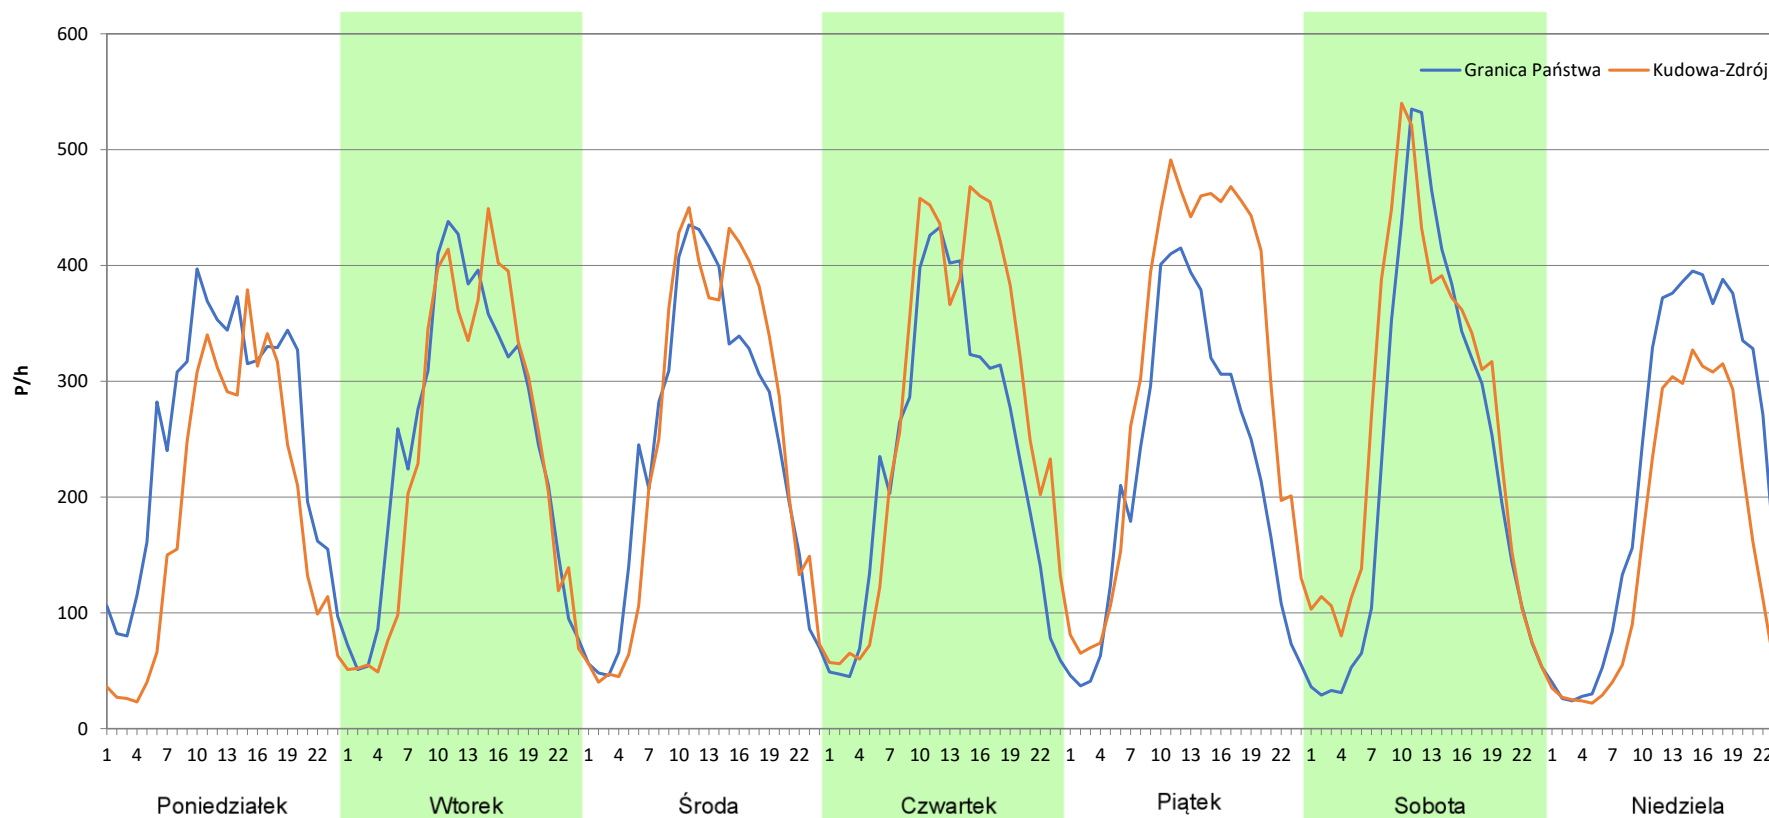

Analiza ruchu pojazdów ogółem w poszczególnych dniach tygodnia dla każdego miesiąca, w podziale na kierunki ruchu

Stacja nr 02804

Miejscowość: Kudowa
Odcinek: GR. PAŃSTWA - KUDOWA-ZDRÓJ /DW387/
Typ stacji: KAS
Miesiąc: Lipiec

Rok: 2025
Numer drogi: 8
Oddział: Wrocław

R03_07-7_02804_2025

Dzień tygodnia	Poniedziałek		Wtorek		Środa		Czwartek		Piątek		Sobota		Niedziela	
Kierunek	Granica Państwa	Kudowa-Zdrój	Granica Państwa	Kudowa-Zdrój	Granica Państwa	Kudowa-Zdrój	Granica Państwa	Kudowa-Zdrój	Granica Państwa	Kudowa-Zdrój	Granica Państwa	Kudowa-Zdrój	Granica Państwa	Kudowa-Zdrój
SDR	6100	4523	5979	5708	5830	6020	5637	6678	5309	7333	5486	6346	5444	3809
Razem	10623		11687		11850		12315		12642		11832		9253	
Podział procentowy	57,42%	42,58%	51,16%	48,84%	49,20%	50,80%	45,77%	54,23%	41,99%	58,01%	46,37%	53,63%	58,83%	41,17%