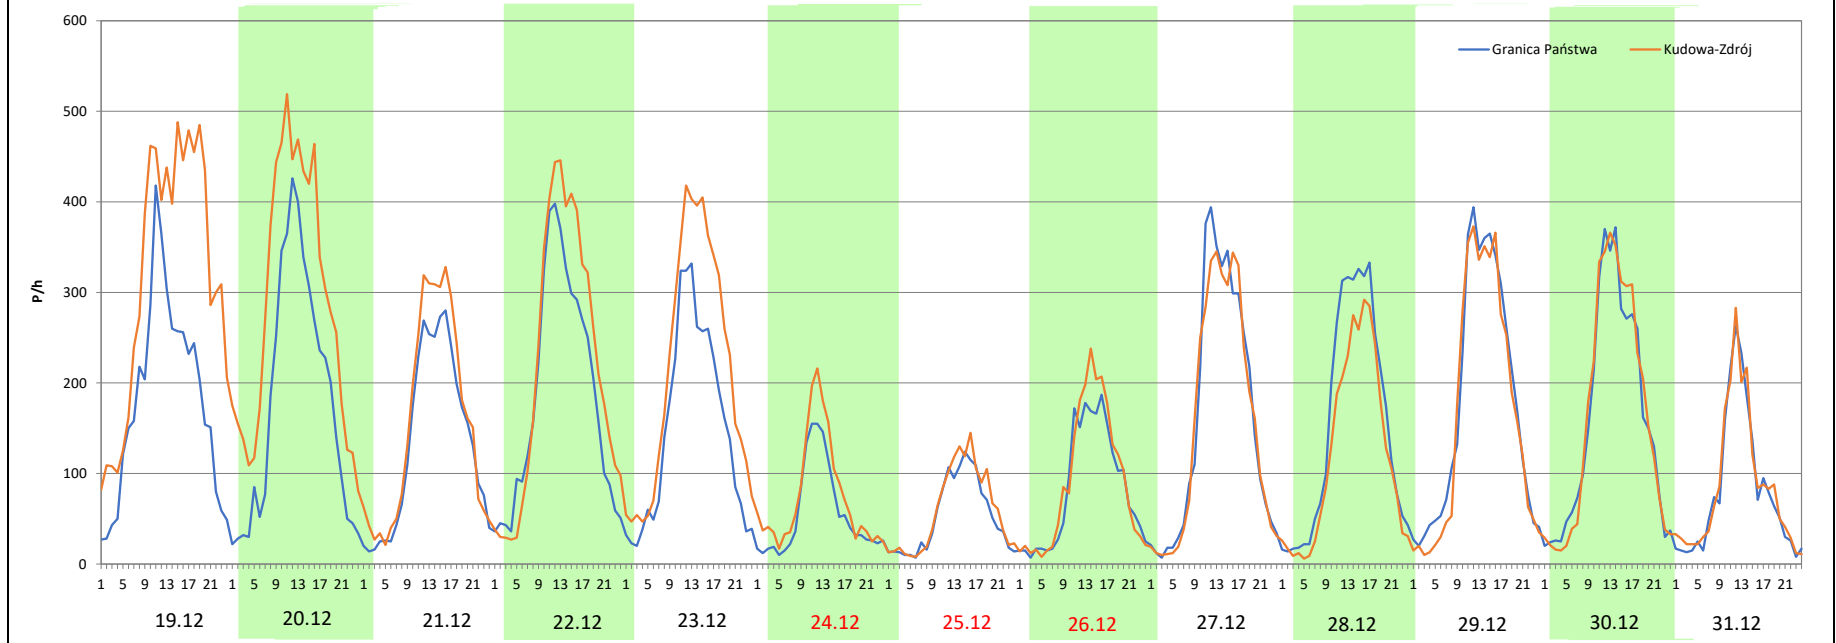

Stacja nr 02804

Miejscowość: Kudowa
Odcinek: GR. PAŃSTWA - KUDOWA-ZDRÓJ /DW387/
Typ stacji: KAS
Miesiąc: Grudzień

Rok: 2025
Numer drogi: 8
Oddział: Wrocław

R03_08-8_02804_2025

Data Dzień tygodnia	19.12 Piątek		20.12 Sobota		21.12 Niedziela		22.12 Poniedziałek		23.12 Wtorek		24.12 Środa		25.12 Czwartek	
Kierunek	Granica Państwa	Kudowa-Zdrój	Granica Państwa	Kudowa-Zdrój	Granica Państwa	Kudowa-Zdrój	Granica Państwa	Kudowa-Zdrój	Granica Państwa	Kudowa-Zdrój	Granica Państwa	Kudowa-Zdrój	Granica Państwa	Kudowa-Zdrój
Dobowy ruch	4318	7634	4245	6856	3182	3721	4427	5205	3544	5112	1332	1797	1253	1419
Razem	11952		11101		6903		9632		8656		3129		2672	
Podział procentowy	36,13%	63,87%	38,24%	61,76%	46,10%	53,90%	45,96%	54,04%	40,94%	59,06%	42,57%	57,43%	46,89%	53,11%
Udział SDRR	113,81%		105,70%		65,73%		91,72%		82,42%		29,79%		25,44%	

Data Dzień tygodnia	26.12 Piątek		27.12 Sobota		28.12 Niedziela		29.12 Poniedziałek		30.12 Wtorek		31.12 Środa	
Kierunek	Granica Państwa	Kudowa-Zdrój	Granica Państwa	Kudowa-Zdrój	Granica Państwa	Kudowa-Zdrój	Granica Państwa	Kudowa-Zdrój	Granica Państwa	Kudowa-Zdrój	Granica Państwa	Kudowa-Zdrój
Dobowy ruch	1964	2167	3814	3696	3644	2906	4169	3926	3813	3871	1924	2026
Razem	4131		7510		6550		8095		7684		3950	
Podział procentowy	47,54%	52,46%	50,79%	49,21%	55,63%	44,37%	51,50%	48,50%	49,62%	50,38%	48,71%	51,29%
Udział SDRR	39,34%		71,51%		62,37%		77,08%		73,17%		37,61%