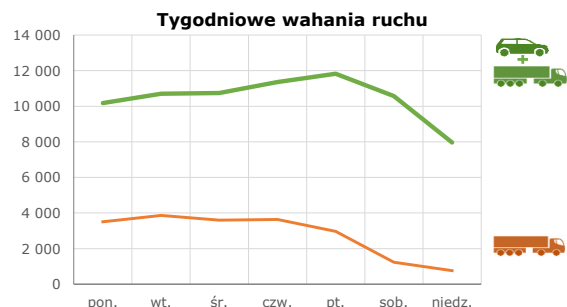

Zakres czasowy: **2025**

Raport dla stacji **02804**

Numer **02804**
Typ **KAS**
Oddział **Wrocław**
Miejscowość **Kudowa**

SPIS TREŚCI

R00 Zbiorcze i podsumowujące	1
R00_01 Karta charakterystyki stacji ciągłych pomiarów ruchu	1
R02 Rozwój ruchu w latach	2
R02_03 Rozwój ruchu pojazdów ogółem dla poszczególnych stacji	2
R02_03C Rozwój ruchu pojazdów ciężkich dla poszczególnych stacji	3
R03 Wahania ruchu i ruch w poszczególne dni tygodnia	4
R03_01 Średni dobowy ruchu pojazdów ogółem w poszczególnych miesiącach i dniach tygodnia wraz ze wskaźnikami charakteryzującymi sezonowe (miesięczne) i tygodniowe wahania ruchu w odniesieniu do SDRR	4
R03_02 Sezonowe i tygodniowe wahania ruchu pojazdów ogółem dla danej stacji	5
R03_03 Dobowe wahania ruchu dla wybranych dni tygodnia dla pojazdów ogółem wraz z dystrybuantą	6
R03_04 Uśrednione dobowe rozkłady ruchu dla wybranych dni tygodnia, dla pojazdów lekkich i ciężkich	7
R03_07 Analiza ruchu pojazdów ogółem w poszczególnych dniach tygodnia dla każdego miesiąca, w podziale na kierunki ruchu	8
R03_08 Analiza ruchu w święta i dni okoloświąteczne	20
R03_10 Proporcja dobowego natężenia ruchu do SDRR, dla każdego dnia w roku, dla pojazdów ogółem	30
R03_11 Nierównomierność kierunkowa dla każdego dnia w roku, dla pojazdów ogółem	31
R03_12 Dobowe wahania ruchu w podziale na kierunki oraz na pojazdy ogółem	32
R04 Struktura rodzajowa ruchu	33
R04_03 Wykres rodzajowej struktury ruchu wg pomiarów ręcznych lub automatycznych	33
R07 Godziny o największym natężeniu i charakter ruchu	34
R07_02 Zestawienie 200 godzin o największym natężeniu ruchu w roku, dla obu kierunków łącznie	34

Stacja działa od: 01.01.2020
Charakter ruchu: G
Liczba dni w archiwizacji: 365
Procent doszacowanych godzin: 1,68%

Struktura rodzajowa ruchu

Godzina 50-ta

Natężenie: 1017
 Udział proc.: 10%
 Dzień: 21.06.2025 (sobota)
 Godzina: 12