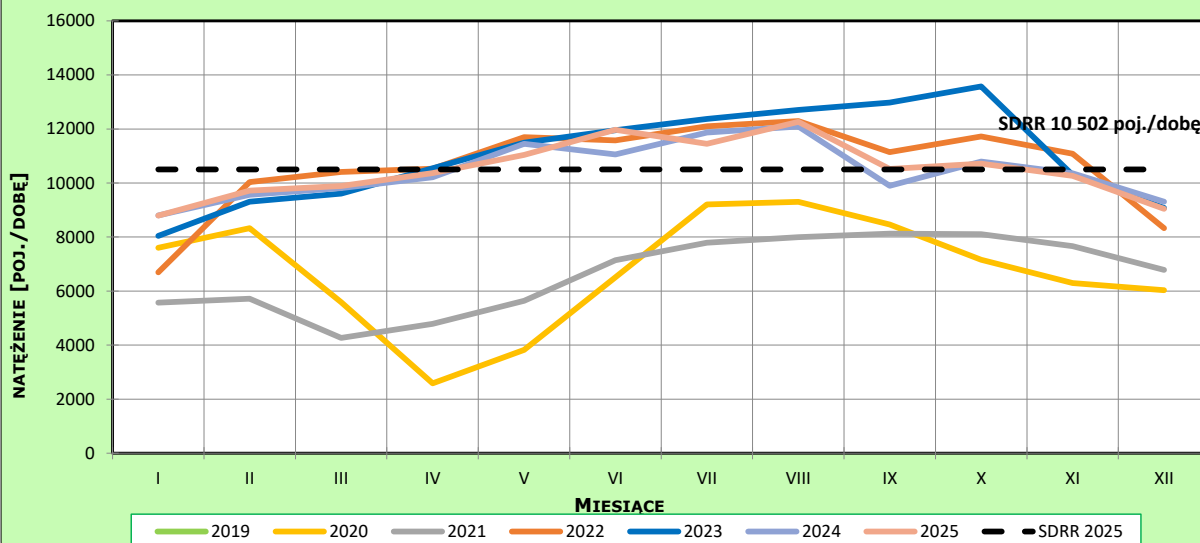

Legenda:
a = średni dobowy ruch danego dnia (dni) tygodnia
b = $\frac{\text{średni dobowy ruch danego dnia (dni) tygodnia w miesiącu}}{\text{średni dobowy ruch we wszystkie dni miesiąca}}$
c = $\frac{\text{średni dobowy ruch danego dnia (dni) tygodnia w miesiącu}}{\text{średni dobowy ruch danego dnia (dni) tygodnia w roku}}$

Ruch ogółem

R03_02-1_02804_2025

Sezonowe wahania ruchu dobowego

R03_02-2_02804_2025

Tygodniowe wahania ruchu dobowego

Dobowe wahania ruchu pojazdów ogółem

Generalna Dyrekcja
Dróg Krajowych i Autostrad

Stacja nr 02804