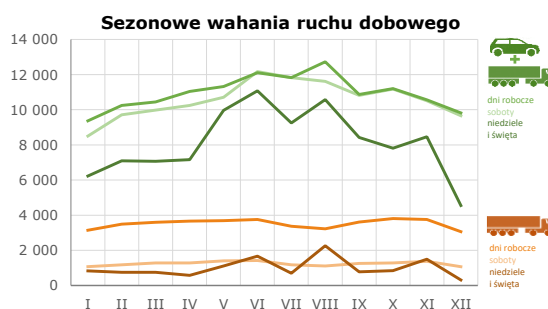

Zakres czasowy: **2025**

Raport dla stacji **02804**

Numer **02804**
Typ **KAS**
Oddział **Wrocław**
Miejscowość **Kudowa**

SPIS TREŚCI

R00 Zbiorcze i podsumowujące	1
R00_01 Karta charakterystyki stacji ciągłych pomiarów ruchu	1
R02 Rozwój ruchu w latach	2
R02_03 Rozwój ruchu pojazdów ogółem dla poszczególnych stacji	2
R02_03C Rozwój ruchu pojazdów ciężkich dla poszczególnych stacji	3
R03 Wahania ruchu i ruch w poszczególne dni tygodnia	4
R03_01 Średni dobowy ruchu pojazdów ogółem w poszczególnych miesiącach i dniach tygodnia wraz ze wskaźnikami charakteryzującymi sezonowe (miesięczne) i tygodniowe wahania ruchu w odniesieniu do SDRR	4
R03_02 Sezonowe i tygodniowe wahania ruchu pojazdów ogółem dla danej stacji	5
R03_03 Dobowe wahania ruchu dla wybranych dni tygodnia dla pojazdów ogółem wraz z dystrybuantą	6
R03_04 Uśrednione dobowe rozkłady ruchu dla wybranych dni tygodnia, dla pojazdów lekkich i ciężkich	7
R03_07 Analiza ruchu pojazdów ogółem w poszczególnych dniach tygodnia dla każdego miesiąca, w podziale na kierunki ruchu	8
R03_08 Analiza ruchu w święta i dni okoloświąteczne	20
R03_10 Proporcja dobowego natężenia ruchu do SDRR, dla każdego dnia w roku, dla pojazdów ogółem	30
R03_11 Nierównomierność kierunkowa dla każdego dnia w roku, dla pojazdów ogółem	31
R03_12 Dobowe wahania ruchu w podziale na kierunki oraz na pojazdy ogółem	32
R04 Struktura rodzajowa ruchu	33
R04_03 Wykres rodzajowej struktury ruchu wg pomiarów ręcznych lub automatycznych	33
R07 Godziny o największym natężeniu i charakter ruchu	34
R07_02 Zestawienie 200 godzin o największym natężeniu ruchu w roku, dla obu kierunków łącznie	34

Stacja działa od: 01.01.2020
Charakter ruchu: G
Liczba dni w archiwizacji: 365
Procent doszacowanych godzin: 1,68%

Struktura rodzajowa ruchu

Godzina 50-ta

Natężenie: 1017
 Udział proc.: 10%
 Dzień: 21.06.2025 (sobota)
 Godzina: 12