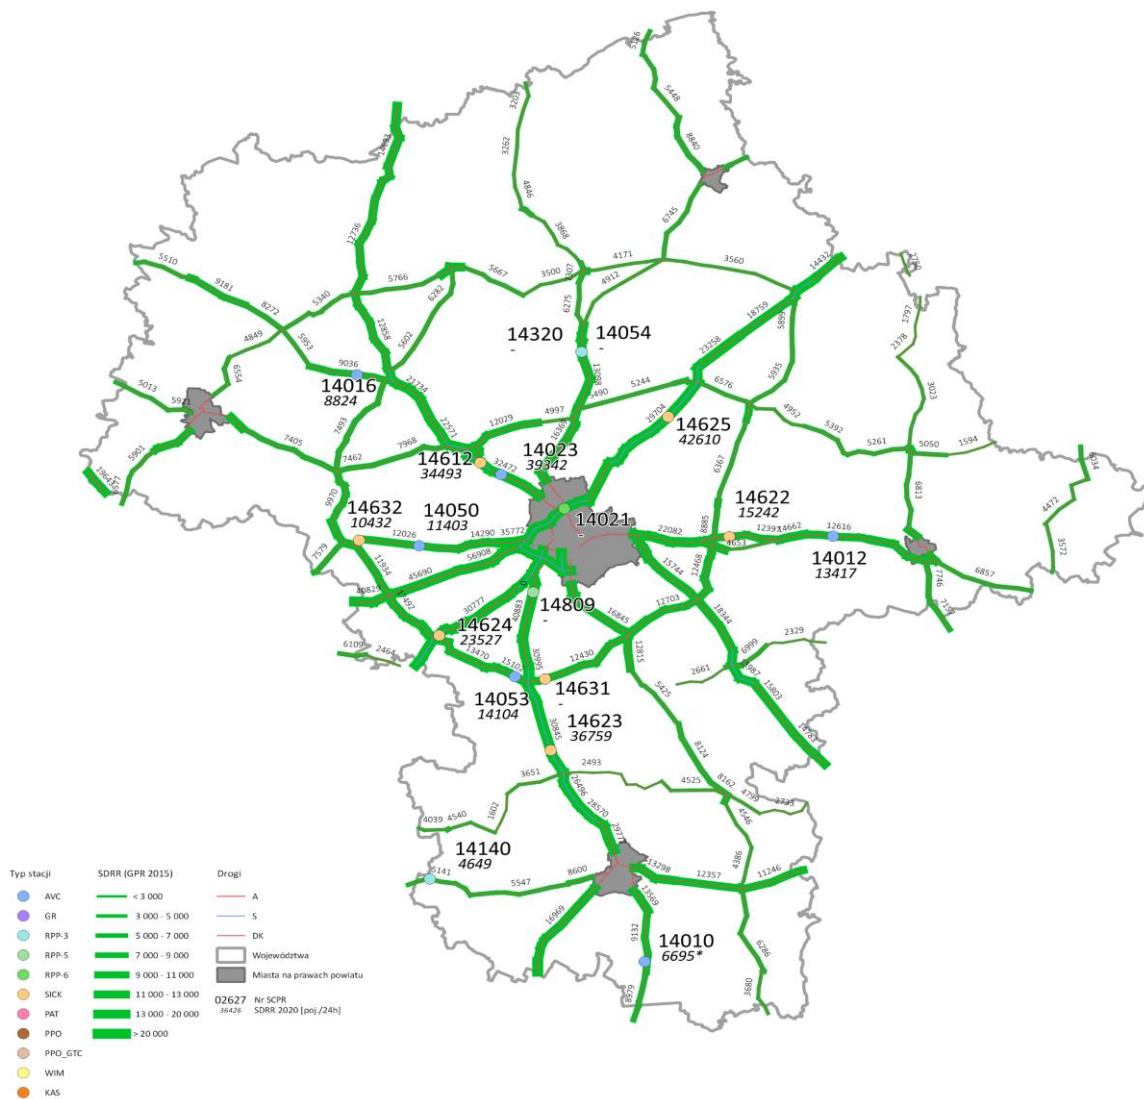

Karta województwa

R00_02_14_2020

WOJEWÓDZTWO MAZOWIECKIE

Nr stacji	Typ stacji	Lokalizacja	Nr drogi	Pikietaż	Nr GPR 2015	SDRR					SDRR poj. ciężkich w 2020	Udział ruchu ciężkiego w 2020		Godzina 50-ta			Charakter ruchu						
						2013	2014	2015	2016	2017		2018	2019	2020	6 ⁰⁰ - 22 ⁰⁰	22 ⁰⁰ - 6 ⁰⁰		Natężenie	Udział proc.	Data	Dzień tyg.	Godzina	
14010	GR	Krzyżanowice	9	32.006	11411	9040	9177	9192	9452	9207	-	7847*	6695*	1730*	79,3%	20,7%	582	8,7%	2020-06-19	piątek	17:00	G	
14012	GR	Bojmię	2	545.092	10613	12428	12861	13104	13827	14332	-	15036	13417	5881	84,6%	15,4%	1082	8,1%	2020-05-15	piątek	17:00	G	
14016	GR	Gumowo	10	442.841	11103	11296	9730	9233*	9524	9663	-	9481	8824	2099	82,2%	17,8%	836	9,5%	2020-07-25	sobota	11:00	G	
14021	RPP-6	Warszawa	58f	15.099	10956	-	-	-	-	-	-	187498	-	-	87,8%	12,2%	-	-	-	-	-	G	
14023	GR	Łódź	7	338.023	10207	36027	35586*	37115	39182	40048	-	43960*	39342	5205	79,2%	20,8%	3302	8,4%	2020-07-24	piątek	20:00	G	
14050	GR	Lisice	92	439.095	10903	-	-	-	-	12114	-	12158	11403	2906	81,2%	18,8%	980	8,6%	2020-02-17	poniedziałek	17:00	G	
14053	GR	Bikówek	50	144.075	10408	-	-	-	-	14603	-	15417	14104	6771	81,6%	18,4%	1208	8,6%	2020-08-14	piątek	13:00	G	
14054	GR	Łódź	7	338.023	11309	-	-	-	-	-	-	-	-	-	86,5%	13,5%	-	-	-	-	-	G	
14140	RPP-3	Pomyków	12	457.003	11401	4795*	4922	5015	5218	5197	-	4950*	4649	-	-	-	385	8,3%	2020-12-09	środa	16:00	G	
14320	RPP-3	Kacice	61	57.001	11309	12643	12925	13580	14545	14792	-	13512	-	-	-	-	-	-	-	-	-	-	G
14612	SICK	Kazuń Nowy	57	331.987	10207	32053	30877*	32676	34967	35424	-	39286*	34493	2452	69,5%	30,5%	3045	8,8%	2020-07-26	niedziela	12:00	G	
14622	SICK	Stara Niedziałka	A2a	6.053	10604	-	-	13003*	14548*	15489	-	16810	15242	2985	78,6%	21,4%	1257	8,2%	2020-06-19	piątek	17:00	G	
14623	SICK	Promna	57	434.258	10404	-	-	31232*	33272	35189	-	42209*	36759	5819	75,0%	25,0%	3548	9,7%	2020-12-27	niedziela	16:00	G	
14624	SICK	Kuranów	58h	8.385	10929	-	-	23686*	25953*	20586*	-	24362*	23527	5110	70,6%	29,4%	2036	8,7%	2020-08-07	piątek	15:00	G	
14625	SICK	Niegdów	58	499.043	11304	-	-	31113*	34077*	34593	-	44731*	42610	7865	73,7%	26,3%	4160	9,8%	2020-07-12	niedziela	20:00	G	
14631	SICK	Słomczyn	50c	0.765	10409	-	-	-	-	-	-	11090*	-	-	83,3%	16,7%	-	-	-	-	-	G	
14632	SICK	Sochaczew	92e	5.452	10931	-	-	-	-	-	-	11200*	10432	2068	79,0%	21,0%	911	8,7%	2020-08-13	czwartek	17:00	G	
14809	RPP-5	Łąży	7	389.073 / 0.000	10911	-	-	-	-	-	-	-	-	-	-	-	-	-	-	-	-	-	G