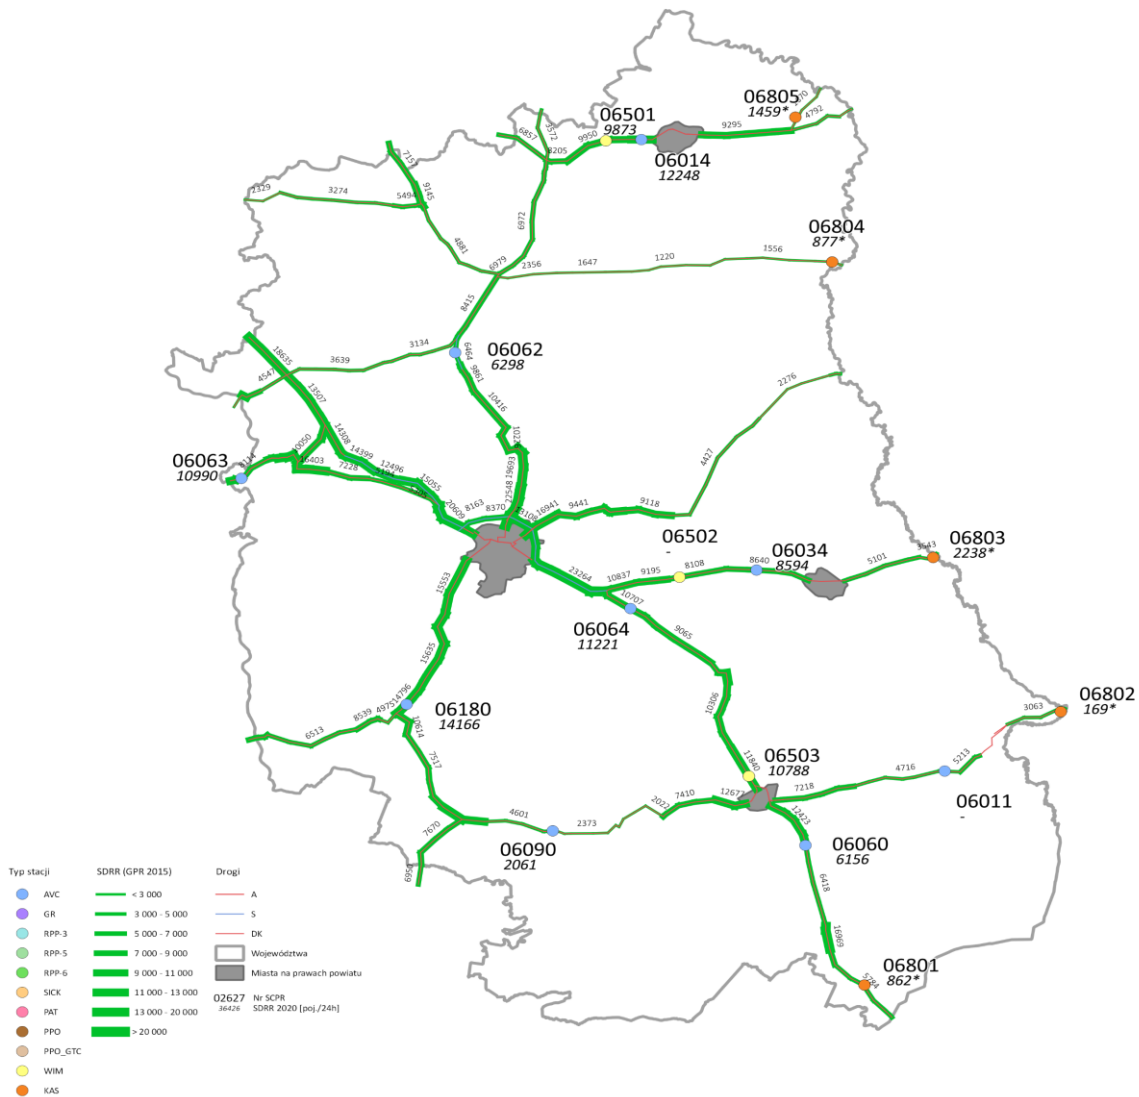

Karta województwa

R00_02_06_2020

WOJEWÓDZTWO LUBELSKIE

Nr stacji	Typ stacji	Lokalizacja	Nr drogi	Pikietaż	Nr GPR 2015	SDRR										SDRR poł. ciężkich w 2020		Godzina 50-ta					Charakter ruchu	
						2013	2014	2015	2016	2017	2018	2019	2020	6 ⁰⁰ - 22 ⁰⁰	22 ⁰⁰ - 6 ⁰⁰	Natężenie	Udział proc.	Data	Dzień tyg.	Godzina				
06011	GR	Werbkowice	DK74	312.953	80818	-	-	-	-	-	-	-	-	-	-	93,3%	6,7%	-	-	-	-	-	-	G
06014	GR	Sławacinek	2	628.035	80604	11296	11491	11589	12206	12822	-	13747	12248	3607	83,9%	16,1%	1076	8,8%	2020-10-15	czwartek	16:00	-	G	
06034	GR	Adofin	12	665.045	80207	8242	8393	8662	9355	9757	-	9866	8594	2407	79,9%	20,1%	713	8,3%	2020-08-07	piątek	18:00	-	G	
06060	GR	Łabunie	17	191.015	80816	-	-	6277	6659	6925	-	7146	6156	1407	81,4%	18,6%	555	9,0%	2020-02-07	piątek	17:00	-	G	
06062	GR	Wola Skromowska	519c	4.002	80419	5254	5614	6178*	6423	7043	-	7378	6298	2600	82,6%	17,4%	547	8,7%	2020-09-25	piątek	15:00	-	G	
06063	GR	Pająków	12h	0.009	80711	-	-	10932	11325	11768	-	12859	10990	3985	80,9%	19,1%	939	8,5%	2020-06-26	piątek	17:00	-	G	
06064	GR	Boniewo	17	120.045	80201	-	-	-	11532	11987	-	12715	11221	2521	83,9%	16,1%	1040	9,3%	2020-07-03	piątek	16:00	-	G	
06090	GR	Frampoł	74f	1.008	80323	-	1937*	2152	2327	2270	-	2470	2061	682	89,5%	10,5%	190	9,2%	2020-09-07	poniedziałek	11:00	-	T-R	
06180	GR	Lasy	19	353.691	80303	13675	14398	14466	14502	15472	-	15338*	14166	4578	86,1%	13,9%	1265	8,9%	2020-09-29	wtorek	15:00	-	G	
06501	WIM	Międzyrzecz Podlaski / Biała	2	621.001 / 618.009	80603	-	-	-	-	-	-	11273	9873	2641	81,8%	18,2%	846	8,6%	2020-06-24	środa	15:00	-	G	
06502	WIM	Chełm / Piaski	12	649.008 / 647.005	80206	-	-	-	-	-	-	9802	-	-	79,1%	20,9%	-	-	-	-	-	-	G	
06503	WIM	Krasnystaw / Zamość	17	169.085 / 167.025	80815	-	-	-	-	-	-	13329	10788	1333	82,2%	17,8%	993	9,2%	2020-10-09	piątek	18:00	-	G	
06801	KAS	Łozina	58e	37.849	-	-	-	-	-	-	-	-	862*	577*	64,0%	36,0%	79	9,2%	2020-01-12	niedziela	19:00	-	G	
06802	KAS	Karwiany	A4	156.009	-	-	-	-	-	-	-	-	169*	83*	66,6%	33,4%	50	29,6%	2020-03-09	poniedziałek	12:00	-	G	
06803	KAS	Kowal	91e	3.025	-	-	-	-	-	-	-	-	2238*	1182*	63,4%	36,6%	179	8,0%	2020-08-12	środa	00:00	-	G	
06804	KAS	Wólka	10	372.009	-	-	-	-	-	-	-	-	877*	58*	76,2%	23,8%	184	21,0%	2020-01-08	środa	16:00	-	G	
06805	KAS	Śmielin	10	230.575	-	-	-	-	-	-	-	-	1459*	1459*	66,5%	33,5%	111	7,6%	2020-11-07	sobota	16:00	-	G	