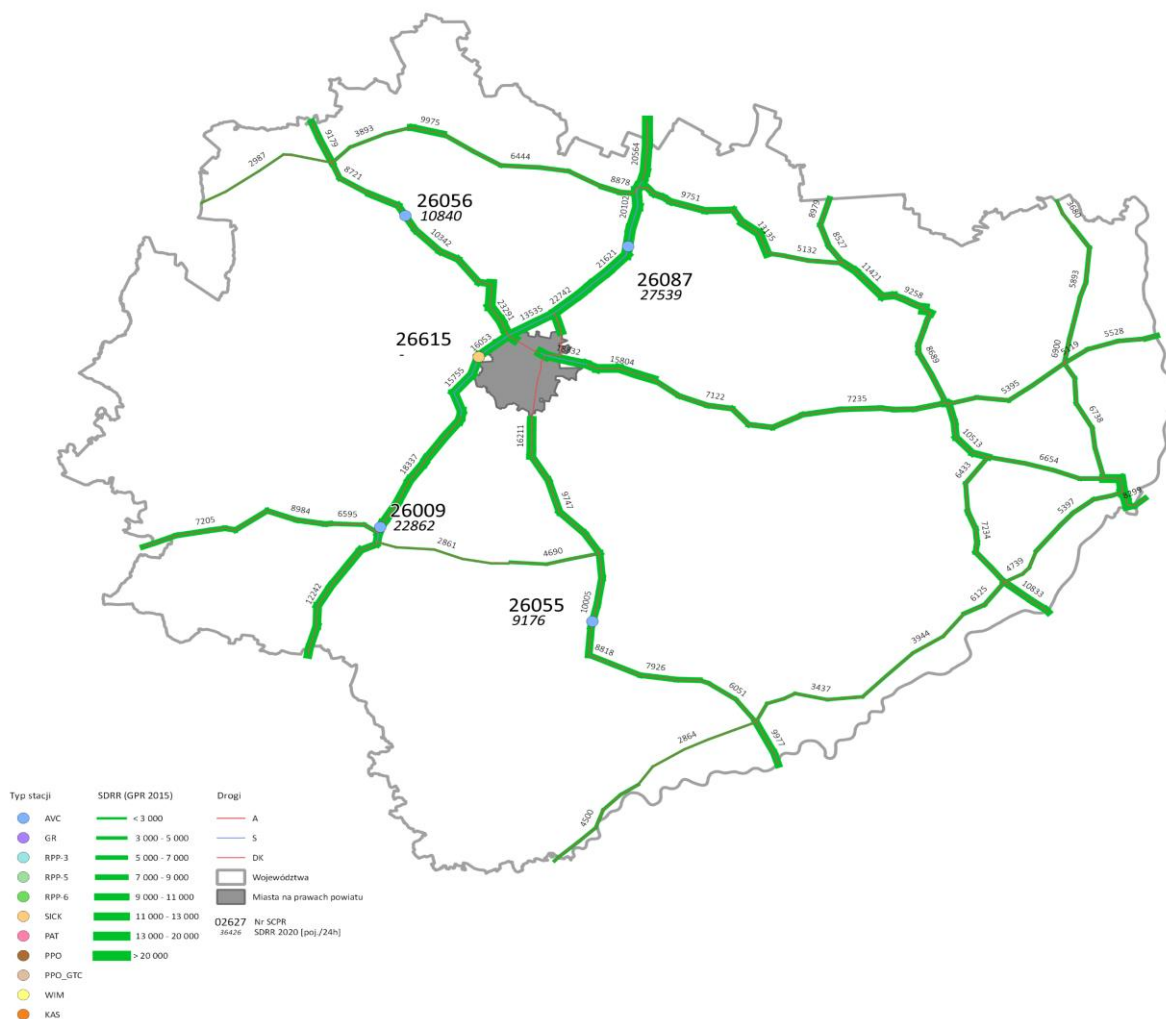

Karta województwa

R00_02_26_2020

WOJEWÓDZTWO ŚWIĘTOKRZYSKIE

Nr stacji	Typ stacji	Lokalizacja	Nr drogi	Pikietaż	Nr GPR 2015	SDRR										SDRR poj. ciężkich w 2020		Godzina 50-ta				Charakter ruchu
						2013	2014	2015	2016	2017	2018	2019	2020	6 ⁰⁰ -22 ⁰⁰	22 ⁰⁰ -6 ⁰⁰	Natężenie	Udział proc.	Data	Dzień tyg.	Godzina		
26009	GR	Podchojny	571	0.004	21201	17250	18110	18242	18137*	18481	-	24699*	22862	5989	80,5%	19,5%	2332	10,2%	2020-07-19	niedziela	20:00	G
26055	GR	Zwierzyniec	73	52.065	21101	9805	9920	9981	10500	10660	-	10723	9176	2856	83,1%	16,9%	804	8,8%	2020-03-11	środa	17:00	G
26056	GR	Rozgół	74	51.005	21307	8179	9122*	9898	10608	11159	-	12370	10840	4117	77,3%	22,7%	914	8,4%	2020-10-02	piątek	16:00	G
26087	GR	Ostojów	57f	8.052	21503	19437	20600	21334	21870	23292	-	29625*	27539	7257	80,9%	19,1%	2642	9,6%	2020-08-02	niedziela	18:00	G
26615	SICK	Górki Szczyrkowskie	57k	12.025	21320	-	-	15492	15873	17034	-	23451*	-	-	77,4%	22,6%	-	-	-	-	-	G

* wynik niemiernarodajny do porównań