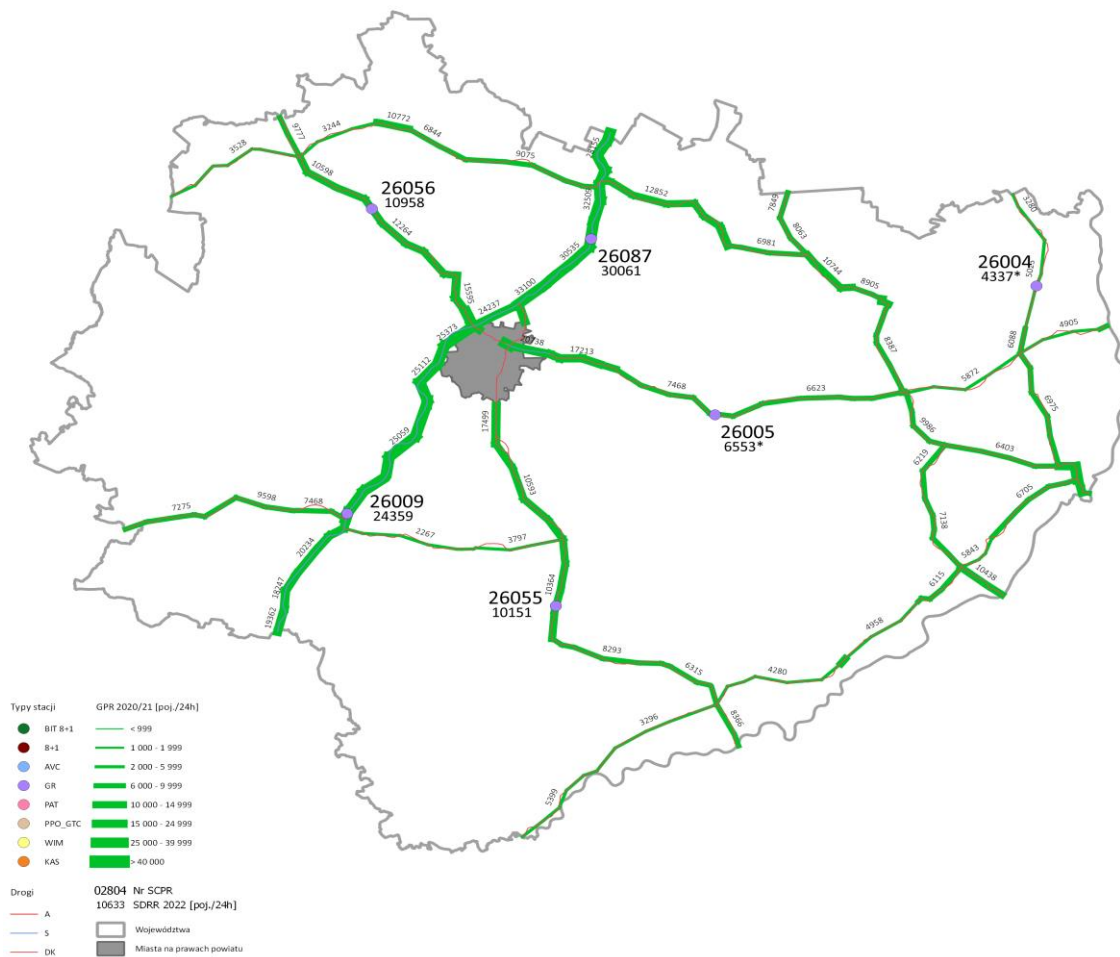

Karta województwa

R00_02_26_2022

WOJEWÓDZTWO ŚWIĘTOKRZYSKIE

Nr stacji	Typ stacji	Lokalizacja	Nr drogi	Pikietaż	Nr GPR	SDRR							SDRR poj. ciężkich w 2022	Udział ruchu ciężkiego w okresach doby		Godzina 50-ta				Charakter ruchu		
						2015	2016	2017	2018	2019	2020	2021		2022	6 ⁰⁰ - 22 ⁰⁰	22 ⁰⁰ - 6 ⁰⁰	Natężenie	Udział proc.	Data		Dzień tyg.	Godzina
26004	GR	Bronisławów	79	160,000	21410	-	-	-	-	-	-	-	4337*	1631*	84,0%	16,0%	374	8,6%	2022-09-07	środa	15	G
26005	GR	Złota Woda	74	115,500	21311	-	-	-	-	-	-	-	6553*	2027*	79,8%	20,2%	520	7,9%	2022-05-29	niedziela	16	G
26009	GR	Podchojny	571	0,400	21201	18242	18137*	18481	-	-	-	25529	24359*	6371*	80,7%	19,3%	2213	9,1%	2022-04-29	piątek	15	G
26055	GR	Zwierzyniec	73	52,600	21101	9981	10500	10660	-	-	-	10225	10151	2697	82,6%	17,4%	833	8,2%	2022-08-12	piątek	15	G
26056	GR	Rozgół	74	51,500	21307	9898	10608	11159	-	-	-	11765	10958*	4116*	77,7%	22,3%	855	7,8%	2022-04-22	piątek	15	G
26087	GR	Ostojów	57f	8,500	21503	21334	21870	23292	-	-	-	30790	30061*	7216*	80,3%	19,7%	2634	8,8%	2022-09-23	piątek	15	G

* wynik niemiernodajny do porównań