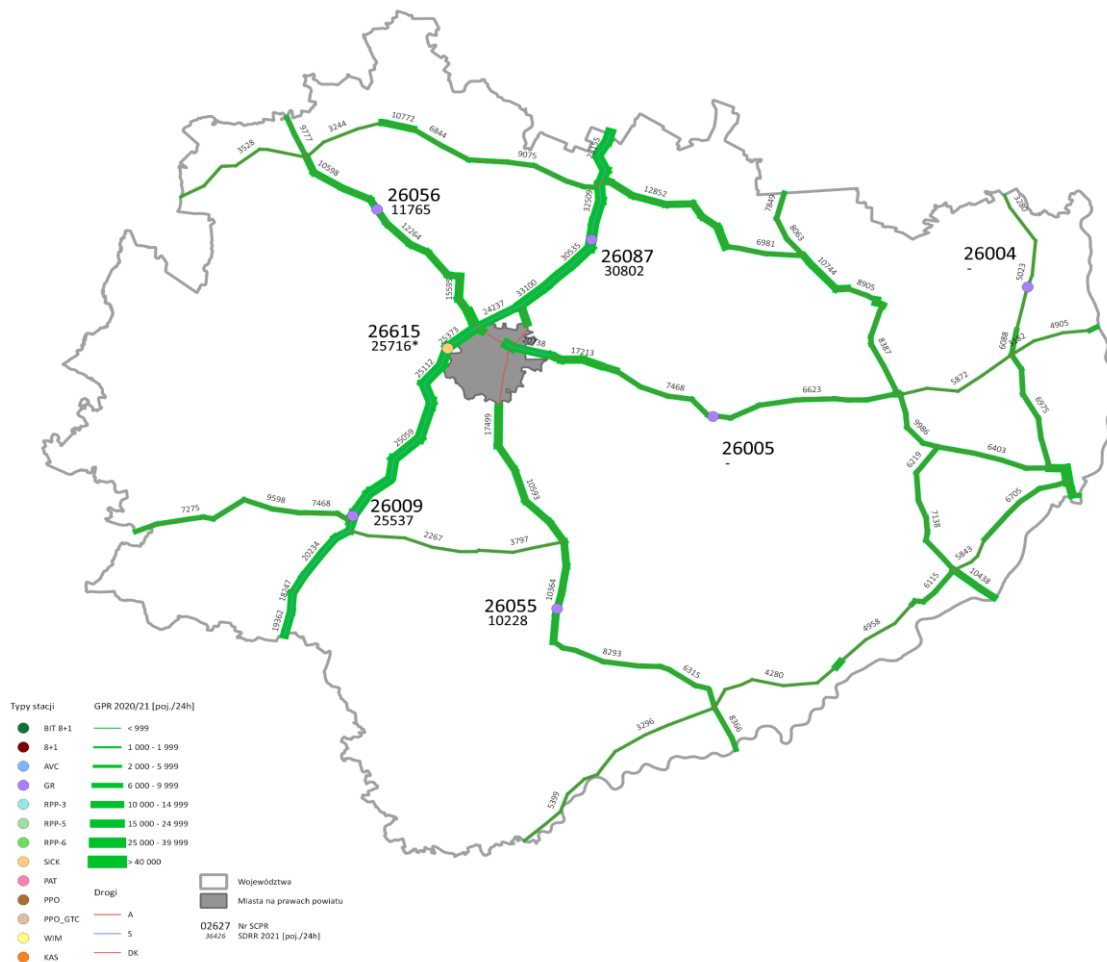

Karta województwa

R00_02_26_2021

WOJEWÓDZTWO ŚWIĘTOKRZYSKIE

Nr stacji	Typ stacji	Lokalizacja	Nr drogi	Pikietaż	Nr GPR	SDRR						SDRR poj. ciężkich w 2021	Udział ruchu ciężkiego w okresach doby		Godzina 50-ta				Charakter ruchu			
						2014	2015	2016	2017	2018	2019		2020	2021	6 ⁰⁰ - 22 ⁰⁰	22 ⁰⁰ - 6 ⁰⁰	Natężenie	Udział proc.		Data	Dzień tyg.	Godzina
26004	GR	Bronisławów	79	159,961	21410	-	-	-	-	-	-	-	-	-	-	-	-	-	-	-	G	
26005	GR	Złota Woda	74	115,480	21311	-	-	-	-	-	-	-	-	-	-	-	-	-	-	-	G	
26009	GR	Podchojny	571	0,400	21201	18110	18242	18137*	18481	19706*	24699*	22862	25529	6739	80,5%	19,5%	2478	9,7%	2021-12-27	poniedziałek	14	G
26055	GR	Zwierzyniec	73	52,650	21101	9920	9981	10500	10660	10915	10723	9176	10225	2931	83,0%	17,0%	872	8,5%	2021-11-14	niedziela	16	G
26056	GR	Rozgół	74	51,500	21307	9122*	9898	10608	11159	11521	12370	10840	11765	4474	77,5%	22,5%	954	8,1%	2021-10-08	piątek	14	G
26087	GR	Ostojów	57f	8,520	21503	20600	21334	21870	23292	25385*	29625*	27539	30790	8557	81,3%	18,7%	2841	9,2%	2021-05-14	piątek	17	G
26615	SICK	Górki Szczyrkowskie	57k	12,250	21320	-	15492	15873	17034	16919*	23451*	-	25586*	4734*	77,1%	22,9%	2448	9,6%	2021-05-03	poniedziałek	18	G

* wynik niemiernodajny do porównań