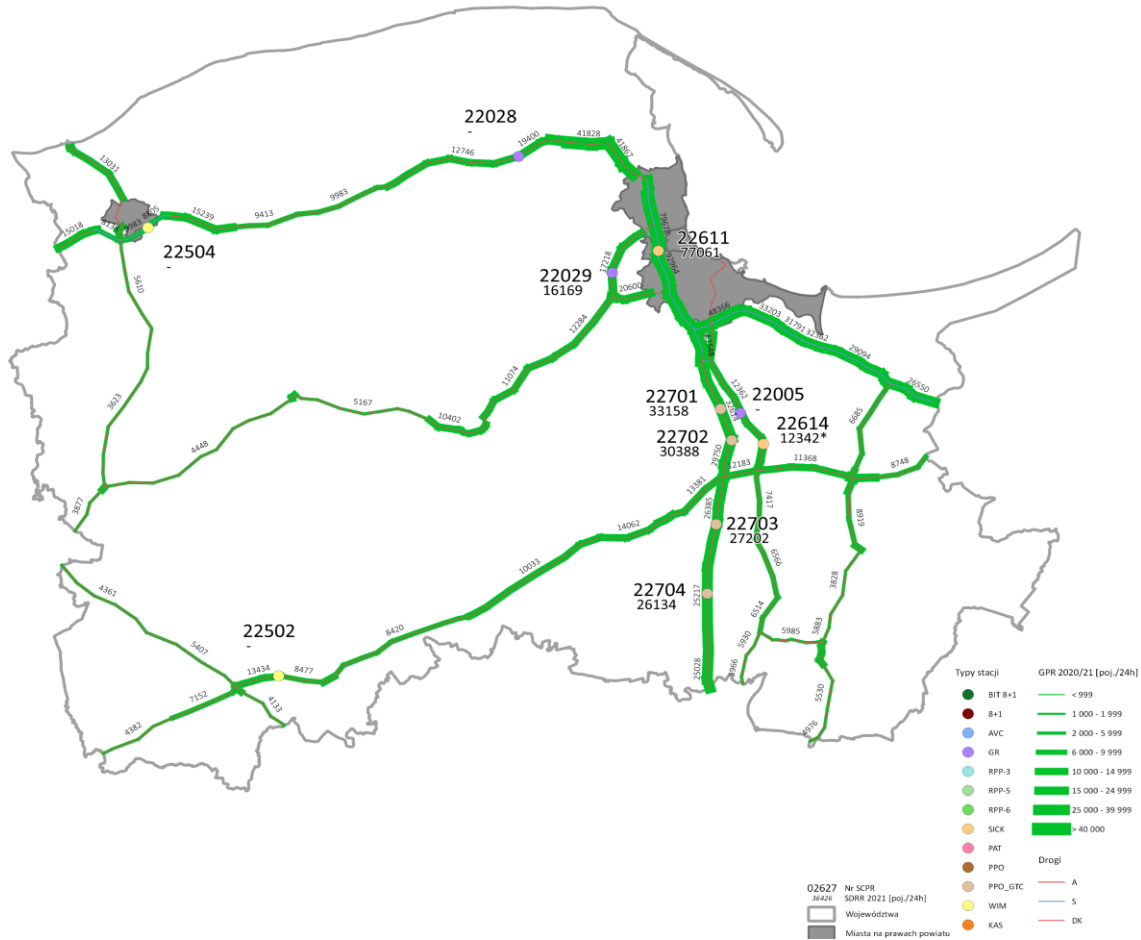

## Karta województwa

R00\_02\_22\_2021

### WOJEWÓDZTWO POMORSKIE

Nr stacji	Typ stacji	Lokalizacja	Nr drogi	Pikietaż	Nr GPR	SDRR							SDRR poj. ciągłych w 2021	Udział ruchu ciągłego w okresach doby		Godzina 50-ta					Charakter ruchu	
						2014	2015	2016	2017	2018	2019	2020		2021	6 <sup>00</sup> - 22 <sup>00</sup>	22 <sup>00</sup> - 6 <sup>00</sup>	Natężenie	Udział proc.	Data	Dzień tyg.		Godzina
22005	GR	Milobądz	91	33,420	70633	11586	11083*	11918*	12160	12125	12140	-	-	-	-	-	-	-	-	-	-	G
22028	GR	Kęłbłowo	6	285,900	70301	16552	16836	17902*	18366	17573*	17877	16709	-	-	-	-	-	-	-	-	-	G
22029	GR	Miszewo	20	302,534	70416	16149	16413	16203	16531	16627	16400*	15297	16169	2518	93,5%	6,5%	1261	7,8%	2021-09-10	piątek	12	G
22502	WIM	Elbląg / Gorzów Wielkopolski	22	241,55 / 241,55	70204	-	-	-	-	-	-	-	-	-	-	-	-	-	-	-	-	G
22504	WIM	Koszalin / Gdynia	S6	11,3 / 6,1	70513	-	-	-	-	-	-	-	-	-	-	-	-	-	-	-	-	G
22611	SICK	Gdańsk Osowa	S6	326,059	70315	-	72153	76117	78764	80861	82767	74691	76741	7035	83,5%	16,5%	6346	8,3%	2021-09-22	środa	17	G
22614	SICK	Tczew	91	40,883	70634	-	10580*	12615*	14597*	14586*	12684*	12772*	12280*	765*	84,9%	15,1%	1037	8,4%	2021-06-02	środa	15	G
22701	PPO_GTC	Rębielec	A1	11,000	70627	-	-	-	35079	34303*	28975	33158	5895	-	-	-	-	-	-	-	-	G
22702	PPO_GTC	Piwnice	A1	17,500	70628	-	-	-	32054	31133*	26437	30388	5920	-	-	-	-	-	-	-	-	G
22703	PPO_GTC	Klonówka	A1	34,100	70629	-	-	-	26658	26158*	23408	27202	5801	-	-	-	-	-	-	-	-	G
22704	PPO_GTC	Borkowo	A1	47,650	70630	-	-	-	25659	24961*	22360	26134	5927	-	-	-	-	-	-	-	-	G

\* wynik niemiernodajny do porównań