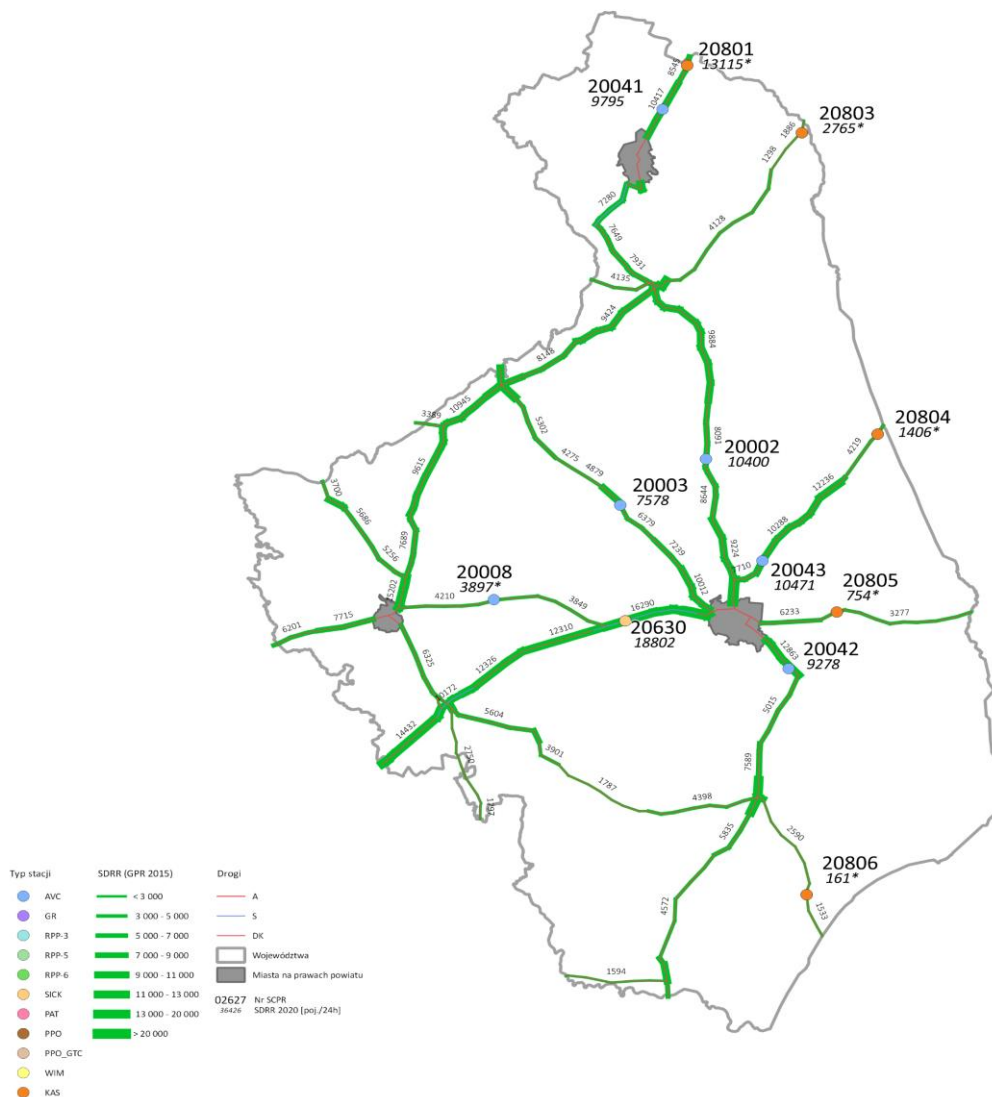

Karta województwa

R00_02_20_2020

WOJEWÓDZTWO PODLASKIE

Nr stacji	Typ stacji	Lokalizacja	Nr drogi	Pikietaż	Nr GPR 2015	SDRR										SDRR poj. ciężkich w 2020		Udział ruchu ciężkiego w 2020		Godzina 50-ta			Charakter ruchu
						2013	2014	2015	2016	2017	2018	2019	2020	6 ⁰⁰ - 22 ⁰⁰	22 ⁰⁰ - 6 ⁰⁰	Natężenie	Udział proc.	Data	Dzień tyg.	Godzina			
20002	GR	Kumiała	8	683.043	50204	8139	8214	8420	8501	8793	-	10713*	10400	4708	77,7%	22,3%	1036	10,0%	2020-06-14	niedziela	19:00	G	
20003	GR	Moriki	65	131.001	50216	-	-	-	7075	7332	-	7753	7578	1441	89,9%	10,1%	759	10,0%	2020-08-21	piątek	13:00	G	
20008	GR	Wizna	DK64	20.650	50506	-	-	-	-	-	-	-	3897*	943*	90,2%	9,8%	380	9,8%	2020-09-06	niedziela	13:00	G	
20041	GR	Czerwonka	8	777.024	50602	9703	10093	10367	10877	11438	-	11269	9795	6171	81,1%	18,9%	812	8,3%	2020-07-17	piątek	13:00	G	
20042	GR	Kucharówka	19	73.005	50318	-	-	-	10110	10713	-	10243*	9278	1957	86,8%	13,2%	842	9,1%	2020-09-24	czwartek	17:00	G	
20043	GR	Horodnianska	19	41.061	50312	9961	10249	10505	10767	11510	-	11826	10471	2537	85,9%	14,1%	949	9,1%	2020-01-17	piątek	17:00	G	
20630	SICK	Radule	58	622.001	50301	-	-	-	16547	17632	-	20823	18802	6076	75,1%	24,9%	1508	8,0%	2020-01-24	piątek	17:00	G	
20801	KAS	Sławacinek	2	628.035	-	-	-	-	-	-	-	-	13115*	0*	-	-	1172	8,9%	2020-02-15	sobota	12:00	G	
20803	KAS	Łabunie	17	191.015	-	-	-	-	-	-	-	-	2765*	0*	-	-	409	14,8%	2020-06-23	wtorek	9:00	G	
20804	KAS	Wola Skromowska	519c	4.002	-	-	-	-	-	-	-	-	1406*	837*	66,7%	33,3%	150	10,7%	2020-02-10	poniedziałek	13:00	G	
20805	KAS	Pająków	12h	0.009	-	-	-	-	-	-	-	-	754*	620*	66,7%	33,3%	68	9,0%	2020-03-05	czwartek	5:00	G	
20806	KAS	Boniewo	17	120.045	-	-	-	-	-	-	-	-	161*	36*	74,9%	25,1%	52	32,3%	2020-01-09	czwartek	10:00	G	

* wynik niemierniadowy do porównań