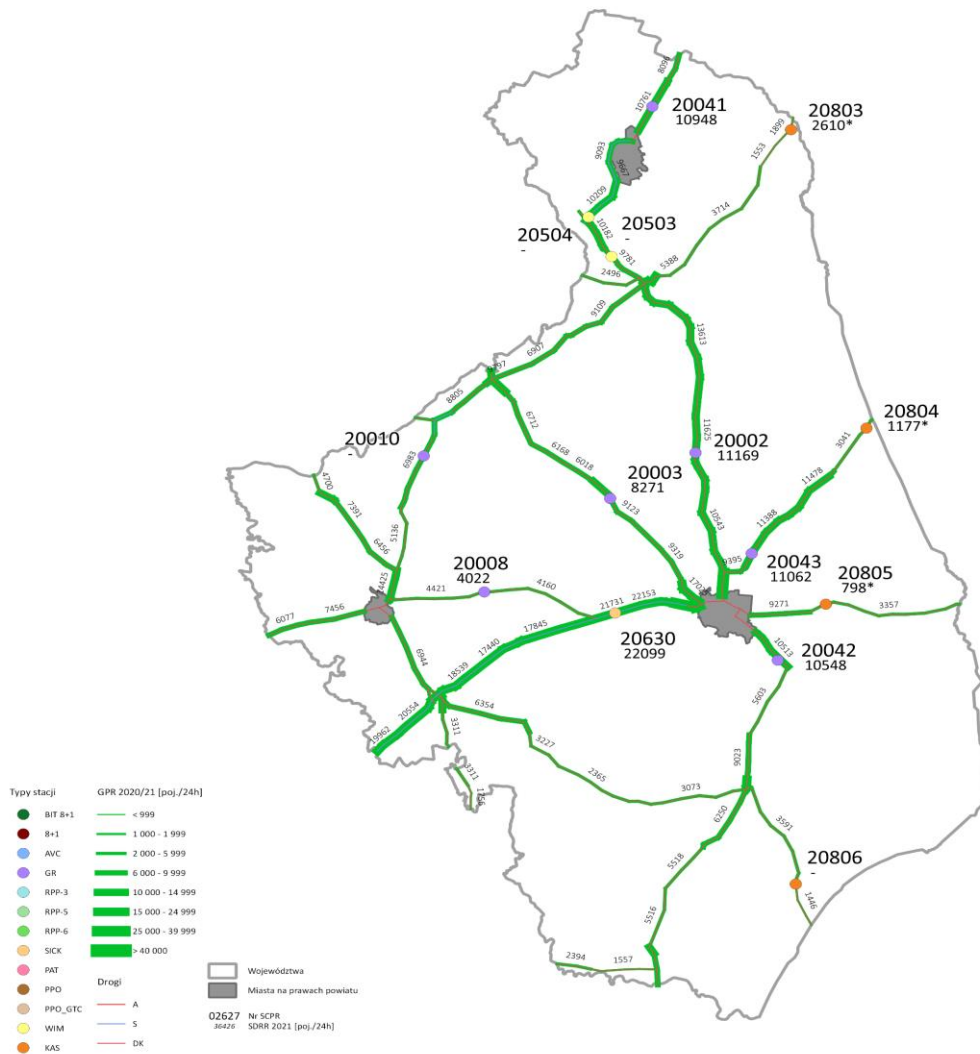

Karta województwa

RO0_02_20_2021

WOJEWÓDZTWO PODLASKIE

Nr stacji	Typ stacji	Lokalizacja	Nr drogi	Pikietaż	Nr GPR	SDRR						SDRR poj. ciężkich w 2021	Udział ruchu ciężkiego w okresach doby		Godzina 50-ta					Charakter ruchu		
						2014	2015	2016	2017	2018	2019		2020	2021	6 ⁰⁰ - 22 ⁰⁰	22 ⁰⁰ - 6 ⁰⁰	Natężenie	Udział proc.	Data		Dzień tyg.	Godzina
20002	GR	Kumiała	8	683,430	50204	8214	8420	8501	8793	9874*	10713*	10400	11167	5235	77,6%	22,4%	1009	9,0%	2021-07-11	niedziela	15	G
20003	GR	Mońki	65	131,010	50216	-	-	7075	7332	7660	7753	7578	8269	1599	90,0%	10,0%	785	9,5%	2021-07-30	piątek	14	G
20008	GR	Jeżewo Stare/tomża	64	20,650	50507	-	-	-	-	-	-	3897*	4021	928	90,7%	9,3%	379	9,4%	2021-06-11	piątek	16	G
20010	GR	Łubiane	S61	87,300	50504	-	-	8951	9406	9081*	9006*	-	-	-	-	-	-	-	-	-	-	G
20041	GR	Czerwonka	8	777,240	50602	10093	10367	10877	11438	11175*	11269	9795	10948	6888	81,5%	18,5%	882	8,1%	2021-11-18	czwartek	11	G
20042	GR	Kucharówka	19	73,500	50328	-	-	10110	10713	10720	10243*	9278	10546	2214	86,4%	13,6%	949	9,0%	2021-05-18	wtorek	16	G
20043	GR	Horodniánka	19	41,610	50312	10249	10505	10767	11510	11891	11826	10471	11068	2529	85,9%	14,1%	1012	9,1%	2021-03-26	piątek	15	G
20503	WIM	Augustów / Suwałki	8i	10,100	50218	-	-	-	-	-	-	-	-	-	-	-	-	-	-	-	-	G
20504	WIM	Suwałki / Augustów	S61f	8 / 1,62	50609	-	-	-	-	-	-	-	-	-	-	-	-	-	-	-	-	G
20630	SICK	Radule	S8	622,100	50325	-	-	16547	17632	19687*	20823	18802	22062	6824	75,5%	24,5%	1735	7,9%	2021-04-28	środa	16	G
20801	KAS	Budzisko	8	790,999	50601	-	-	-	-	-	-	13115*	13559*	-	-	-	1185	8,7%	2021-08-17	wtorek	14	P
20803	KAS	Ogrodniki	16	389,016	50605	-	-	-	-	-	-	2765*	2609*	-	-	-	307	11,8%	2021-07-06	wtorek	10	P
20804	KAS	Kuźnica	19	0,000	50315	-	-	-	-	-	-	1406*	1226*	929*	65,7%	34,3%	77	6,3%	2021-05-27	czwartek	17	P
20805	KAS	Bobrowniki	65	215,148	50320	-	-	-	-	-	-	754*	798*	725*	66,2%	33,8%	60	7,5%	2021-08-14	sobota	12	P
20806	KAS	Polowce	66	113,953	50411	-	-	-	-	-	-	161*	-	-	-	-	-	-	-	-	-	P

* wynik niemiernodajny do porównań